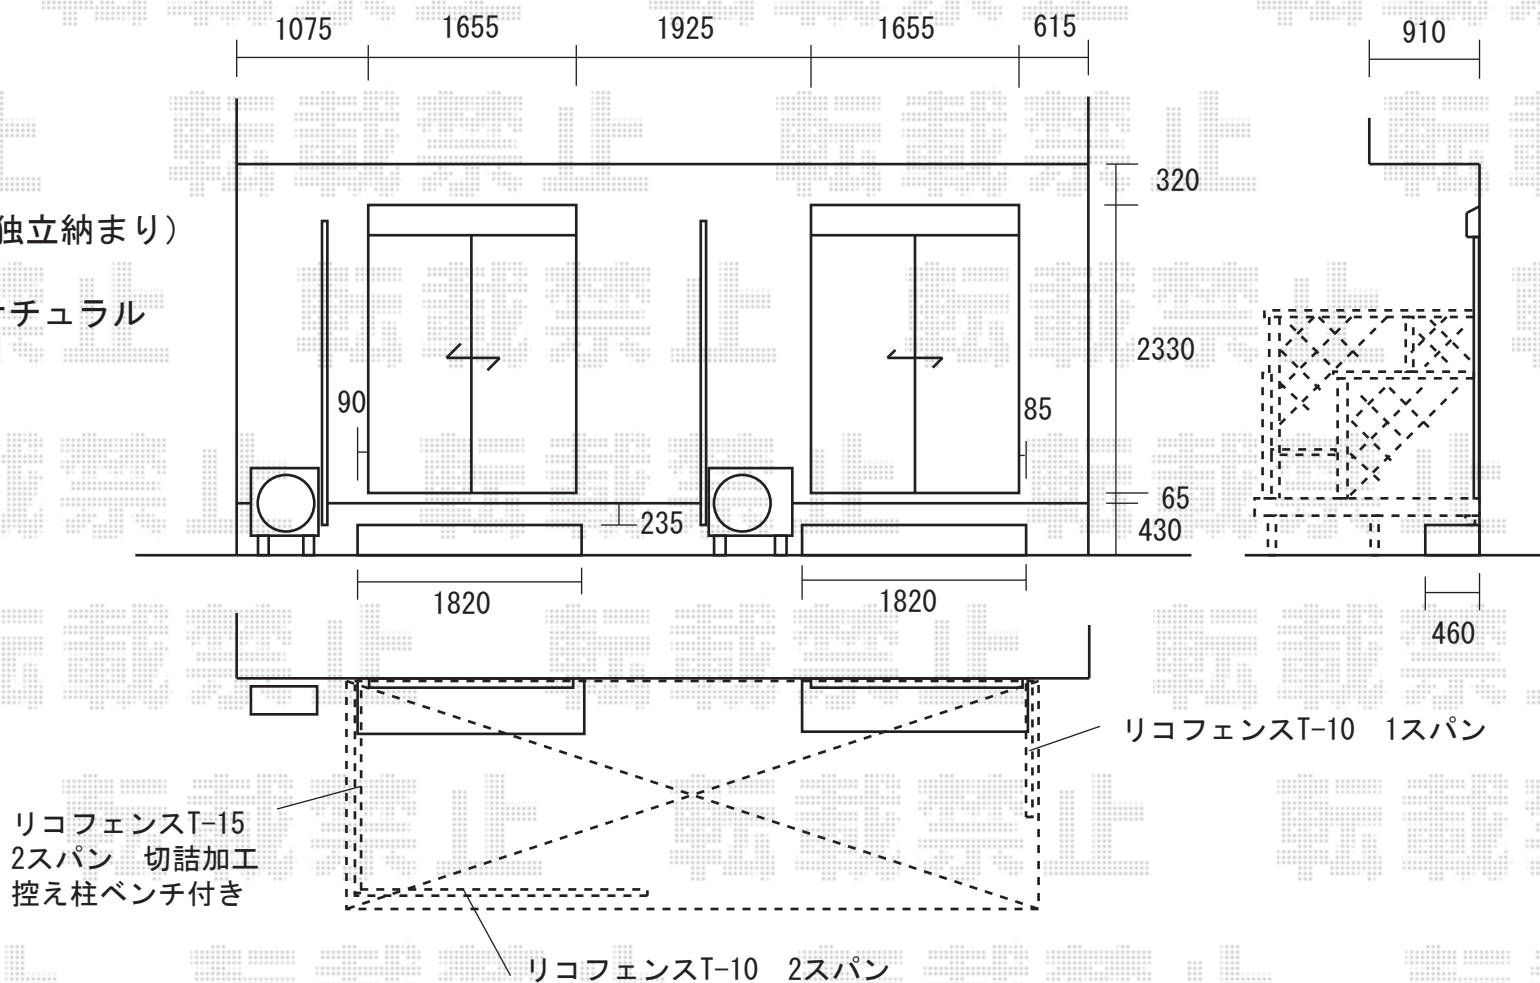

リコステージ 調整脚無し (独立納まり)
3.0間×6尺 (1815mm)
縦貼り、フラットタイプ EXTナチュラル

リコフェンス (ラチス)
1500mm×2 (控え柱部ベンチ)、
1000mm×2、1000mm×1

※ウッドデッキは大引きを追加して、独立納まりとなります。

※フェンス(1500mm)には、ベンチを取り付ける予定です。

※エアコンの室外機につきまして、施工の際は一時撤去のご手配を頂けますよう、宜しくお願い致します。

※取付位置の詳細につきましては、施工当日必ずお立会い頂き、最終のご指示を頂けますよう、宜しくお願い致します。

EX-SHOP
<http://www.ex-shop.net>

担当: 角田