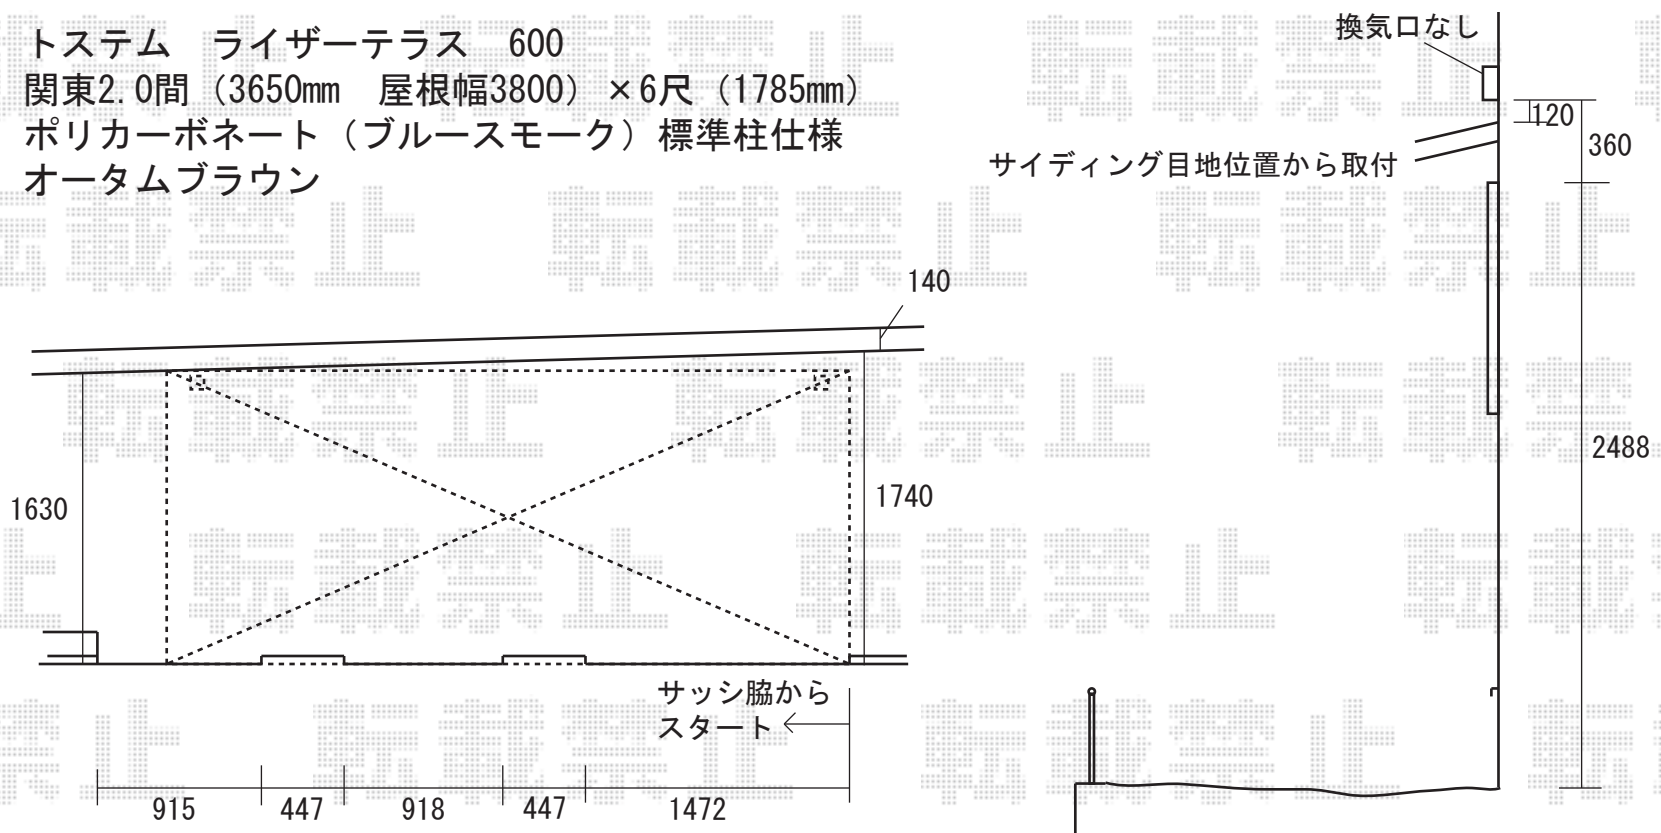

トステム ライザーテラス 600  
 関東2.0間 (3650mm 屋根幅3800) × 6尺 (1785mm)  
 ポリカーボネート (ブルースモーク) 標準柱仕様  
 オータムブラウン

- ※柱部分はハツリが必要です。
- ※壁面サイディング目地位置から取付予定です。
- ※出幅は境界いっぱいまで切詰加工致します。
- ※取付位置の詳細につきましては、施工当日必ずお立会い頂き、最終のご指示を頂けますよう、宜しくお願い致します。