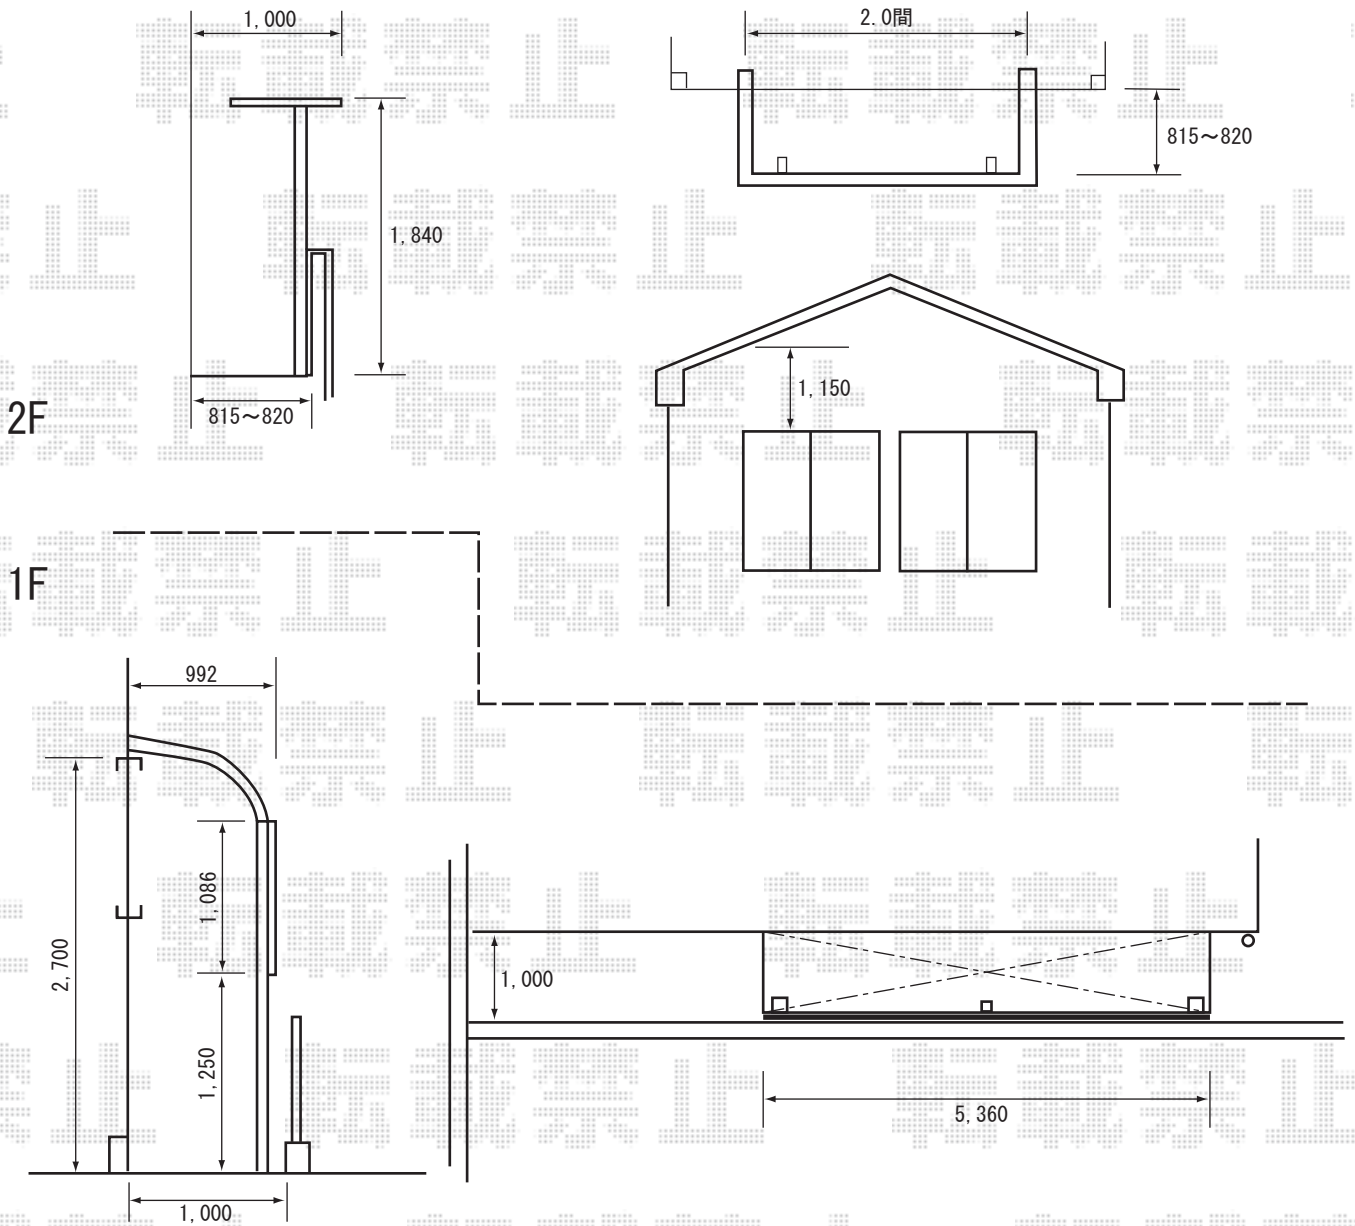

〈商品設置予定現場図面〉

アルファテラスRB型 ルーフタイプ

間口=2.0間-出幅=4尺

アルファテラスRB型 600タイプ 1階設置型

間口=2.5間-出幅=3尺

前面スクリーン：1段(969mm)

※ハツリ有り

※上記の寸法は、施工時において多少の誤差が発生致します。
何卒、ご了承くださいませ。