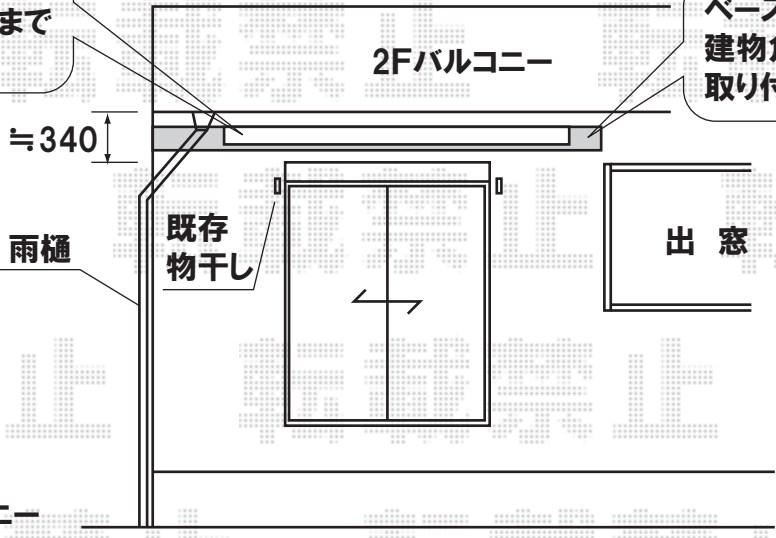

本体は、
雨樋が絡む為、
幅3000mmまで
となります

ベースプレートは
建物角から出窓まで
取り付け致します

できる限り
角度が急になるように
取り付け致します

※壁付物干は、水平の状態では彩鳥に当たってしまう為、
斜め下向きにさせていただく必要があります

トステム 彩鳥L型 ボックスタイプ 手動式 ※特注
 間口=3,000mm×出幅=2,500mm
 色:ホワイト
 キャンバス生地:②ポリエステル(ブリティッシュグリーン)
 駆動方式:クランクハンドル1500タイプ 外観右駆動
 追加部材:ベースプレートセット

※ボックス取付の強度を得る為、ベースプレートを使用致します。
 ベースプレートは、建物角から出窓まで見ております。
 ※施工当日は、お手数ではございますが、必ずお立会い頂き、取付位置や、屋根の角度をご指示頂けます様、宜しくお願い致します。