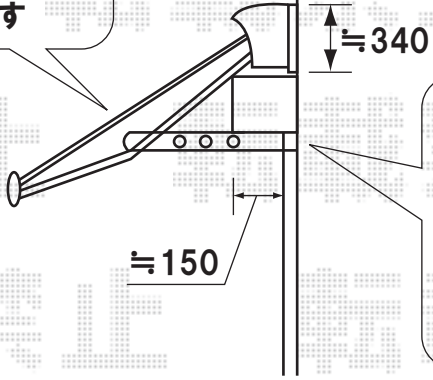

本体は、
雨樋が絡む為、
幅3000mmまで
となります

ベースプレートは
建物角から出窓まで
取り付け致します

できる限り
角度が急になるように
取り付け致します

※壁付物干は、水平の状態では彩鳥に当たってしまう為、
斜め下向きにさせていただく必要があります

トステム 彩鳥L型 ボックスタイプ 手動式 ※特注
 間口=3,000mm×出幅=2,500mm
 色:ホワイト
 キャンバス生地:②ポリエステル(ブリティッシュグリーン)
 駆動方式:クランクハンドル1500タイプ 外観右駆動
 追加部材:ベースプレートセット

※ボックス取付の強度を得る為、ベースプレートを使用致します。
 ベースプレートは、建物角から出窓まで見ております。
 ※施工当日は、お手数ではございますが、必ずお立会い頂き、取付位置や、屋根の角度をご指示頂けます様、宜しくお願い致します。