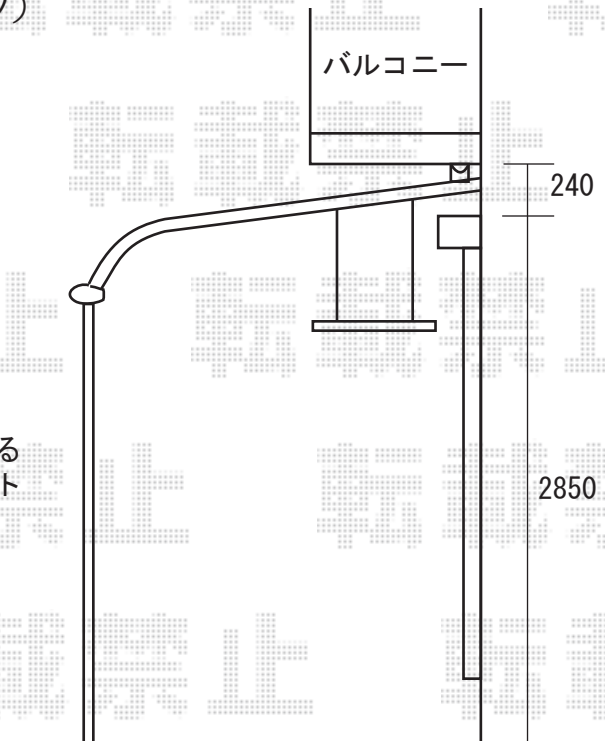

トステム ライザーテラス600 1階設置型  
関西1.5 (3005mm 屋根幅3160mm)  
6尺 (1785mm) or 7尺 (2085mm)  
ポリカーボネート (ブルースモーク)  
標準、長柱仕様 ブラック

バルコニーから降りている  
既存雨樋から取付スタート

※吊り下げ物干し 標準 2本入の取付がございます。  
※取付位置の詳細につきましては、施工当日必ずお立会い頂き、  
最終のご指示とご確認を頂けますよう、宜しくお願い致します。