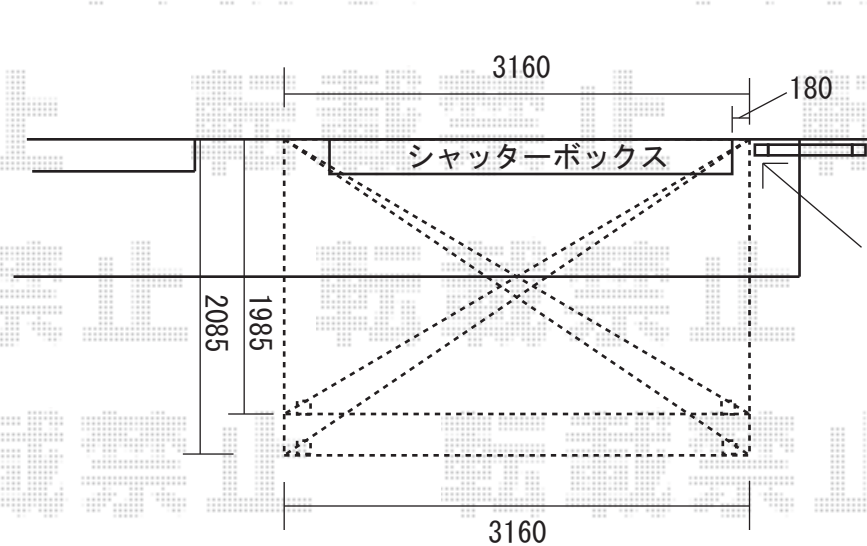

トステム ライザーテラス600 1階設置型  
関西1.5 (3005mm 屋根幅3160mm)  
6尺 (1785mm) or 7尺 (2085mm)  
ポリカーボネート (ブルースモーク)  
標準、長柱仕様 ブラック

バルコニーから降りている  
既存雨樋から取付スタート

※吊り下げ物干し 標準 2本入の取付がございます。  
※取付位置の詳細につきましては、施工当日必ずお立会い頂き、  
最終のご指示とご確認を頂けますよう、宜しくお願い致します。