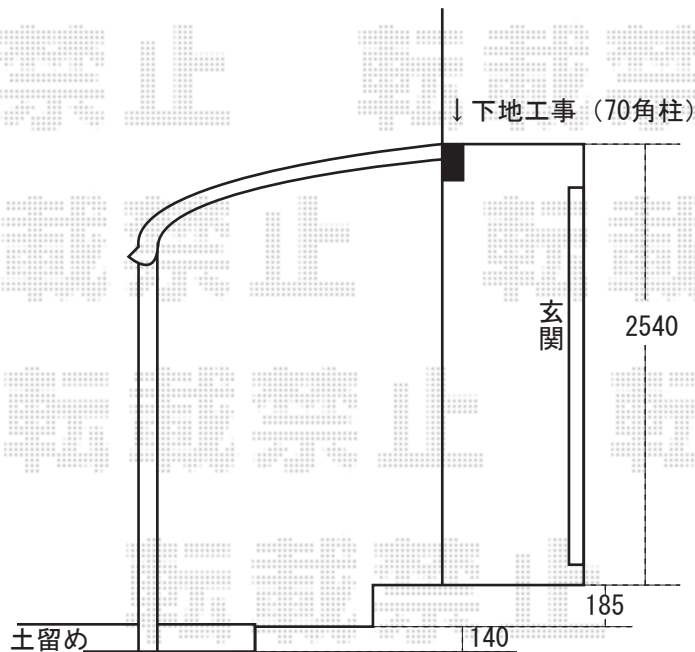

アルファテラスRB型1500 積雪地域用
 関東1.5間 (2755mm 屋根3080mm) ×6尺 (1785mm)
 ポリカーボネート (ブルースモーク)
 標準柱仕様 オータムブラウン

- ※玄関部内入隅部分の中心より均等に振り分けた位置での取付予定です。
- ※補強のための下地70角柱を取り付け工事が必要です。
- ※取付位置の詳細等、施工当日は必ずお立会い頂き、最終のご指示とご確認を宜しくお願い致します。