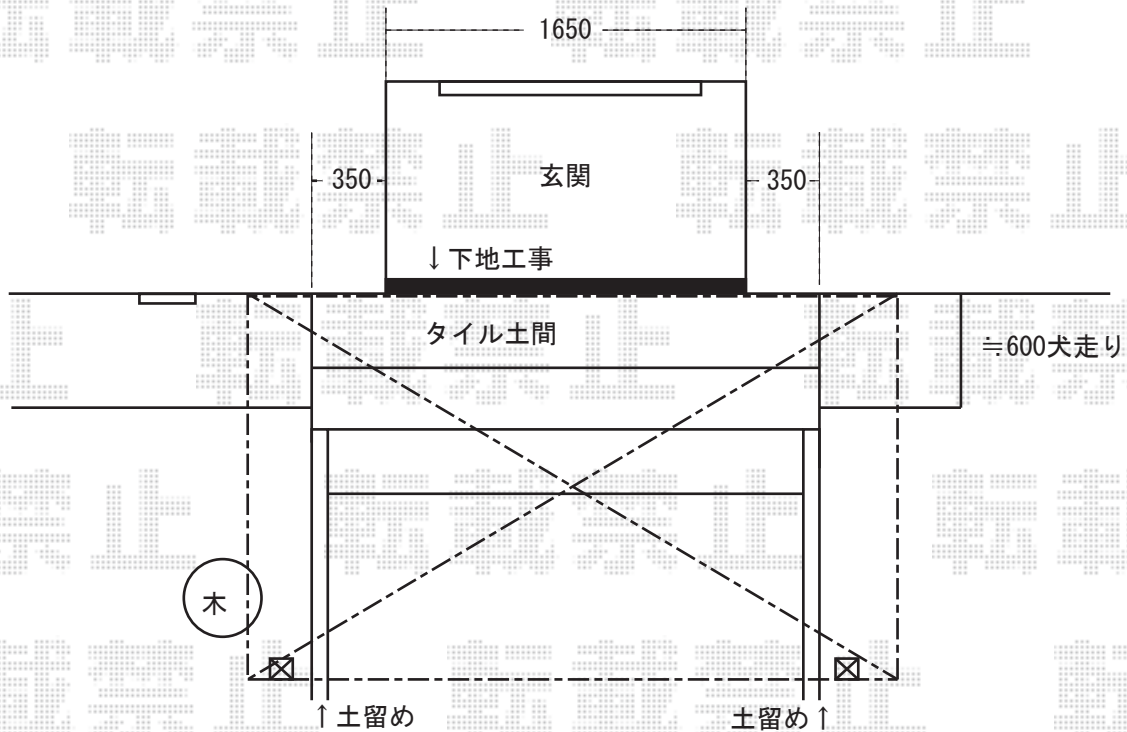

アルファテラスRB型1500 積雪地域用
 関東1.5間 (2755mm 屋根3080mm) ×6尺 (1785mm)
 ポリカーボネート (ブルースモーク)
 標準柱仕様 オータムブラウン

- ※玄関部内入隅部分の中心より均等に振り分けた位置での取付予定です。
- ※補強のための下地70角柱を取り付け工事が必要です。
- ※取付位置の詳細等、施工当日は必ずお立会い頂き、最終のご指示とご確認を宜しくお願い致します。