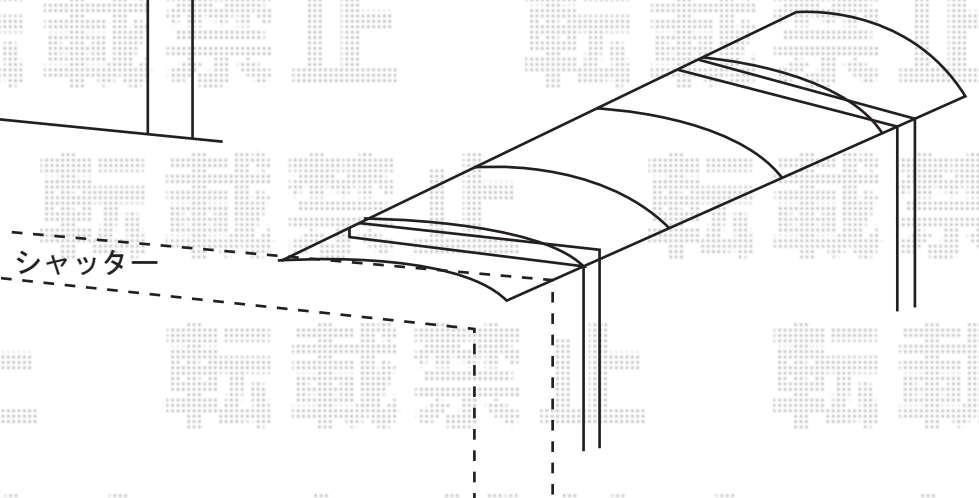

前枠とシャッターの
高さを合わせて設置致します↓

キューブポートレギュラー
ロング柱使用

間口=2706.5mm

奥行=5000mm

※奥行切詰有り

※ハツリ有り

※上記の寸法は、施工時において多少の誤差が発生致します。
何卒、ご了承くださいませ。

EX-SHOP