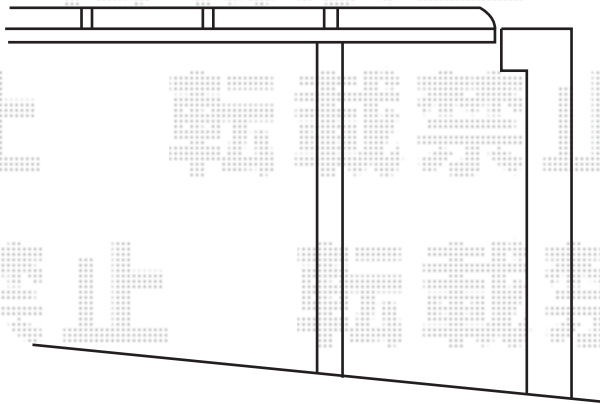

前枠とシャッターの
高さを合わせて設置致します↓

キューブポートレギュラー
ロング柱使用

間口=2706.5mm

奥行=5000mm

※奥行切詰有り

※ハツリ有り

※上記の寸法は、施工時において多少の誤差が発生致します。
何卒、ご了承くださいませ。

EX-SHOP