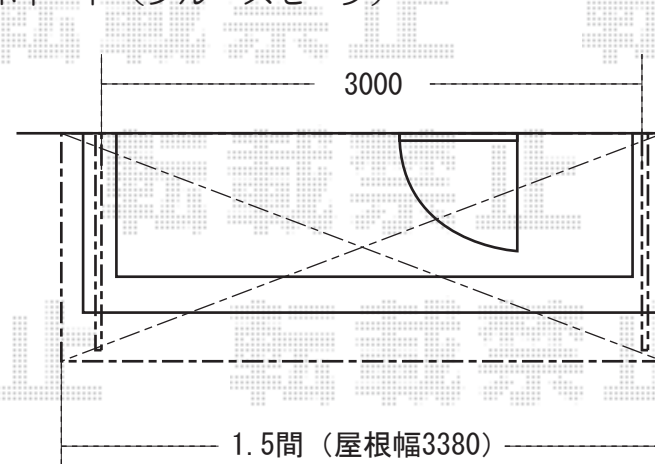

アルファテラスL型 ルーフタイプ
3000mm×4尺 シャイングレー
アクアシャインポリカーボネート（ブルースモーク）

※ほの香はルーフブラケット中心より振り分け

- ※外観左側にほの香(ライトベージュ)を取付予定です。
- ※外観右側にはルーフ用竿掛けを取り付けます。
- ※取付位置の詳細につきましては、施工当日必ずお立会い頂き、最終のご指示を頂けますよう、宜しくお願い致します。

EX-SHOP
<http://www.ex-shop.net>