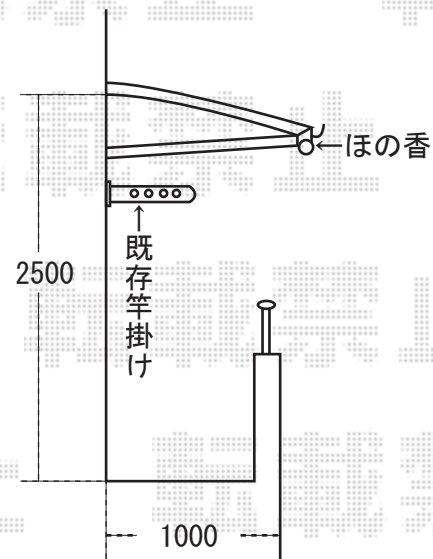

アルファテラスL型 ルーフタイプ
3000mm×4尺 シャイングレー
アクアシャインポリカーボネート（ブルースモーク）

※ほの香はルーフブラケット中心より振り分け

- ※外観左側にほの香(ライトベージュ)を取付予定です。
- ※外観右側にはルーフ用竿掛けを取り付けます。
- ※取付位置の詳細につきましては、施工当日必ずお立会い頂き、最終のご指示を頂けますよう、宜しくお願い致します。

EX-SHOP
<http://www.ex-shop.net>

担当:角田