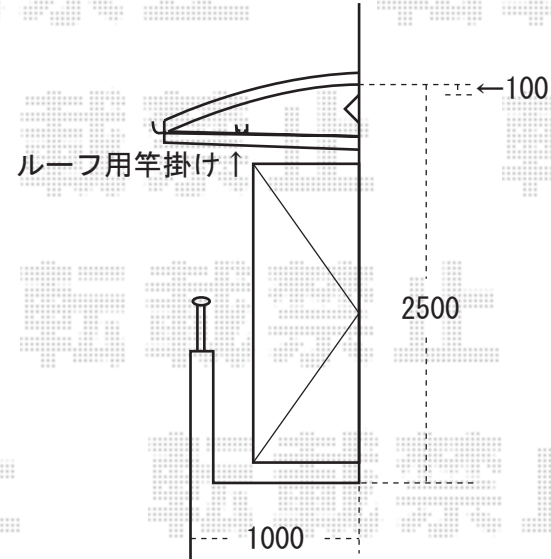

アルファテラスL型 ルーフタイプ
3000mm×4尺 シャイングレー
アクアシャインポリカーボネート（ブルースモーク）

※ほの香はルーフブラケット中心より振り分け

- ※外観左側にほの香(ライトベージュ)を取付予定です。
- ※外観右側にはルーフ用竿掛けを取り付けます。
- ※取付位置の詳細につきましては、施工当日必ずお立会い頂き、最終のご指示を頂けますよう、宜しくお願い致します。

EX-SHOP
<http://www.ex-shop.net>