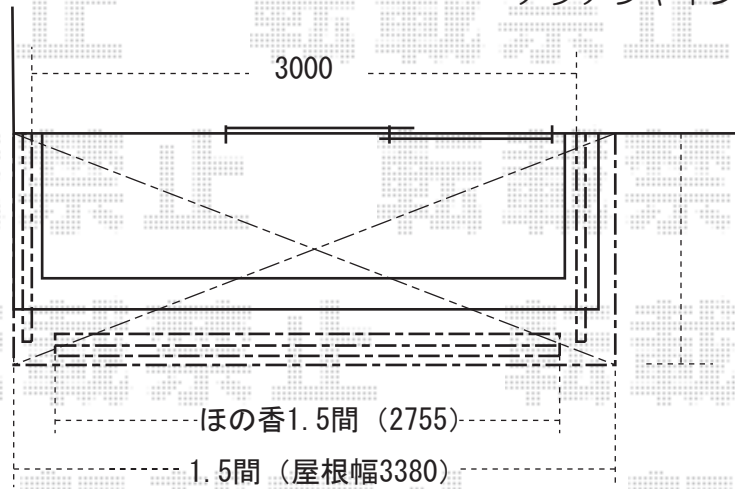

アルファテラスL型 ルーフタイプ
3000mm×4尺 シャイングレー
アクアシャインポリカーボネート（ブルースモーク）

※ほの香はルーフブラケット中心より振り分け

- ※外観左側にほの香(ライトベージュ)を取付予定です。
- ※外観右側にはルーフ用竿掛けを取り付けます。
- ※取付位置の詳細につきましては、施工当日必ずお立会い頂き、最終のご指示を頂けますよう、宜しくお願い致します。

EX-SHOP
<http://www.ex-shop.net>