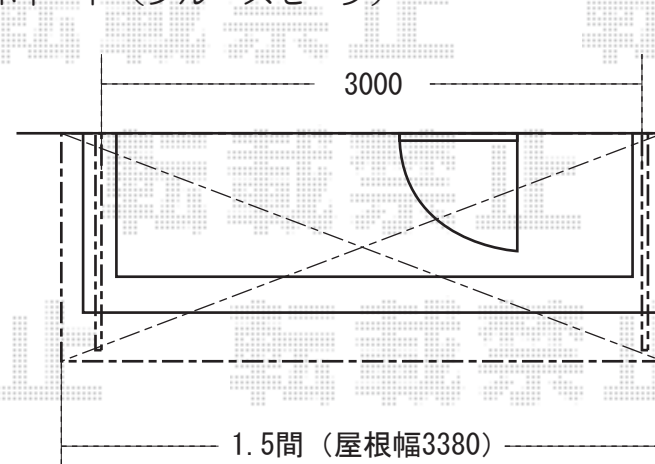

アルファテラスL型 ルーフタイプ
3000mm×4尺 シャイングレー
アクアシャインポリカーボネート（ブルースモーク）

※ほの香はルーフブラケット中心より振り分け

- ※外観左側にほの香(ライトページ)を取付予定です。
- ※外観右側にはルーフ用竿掛けを取り付けます。
- ※取付位置の詳細につきましては、施工当日必ずお立会い頂き、最終のご指示を頂きますよう、宜しくお願い致します。

EX-SHOP
<http://www.ex-shop.net>