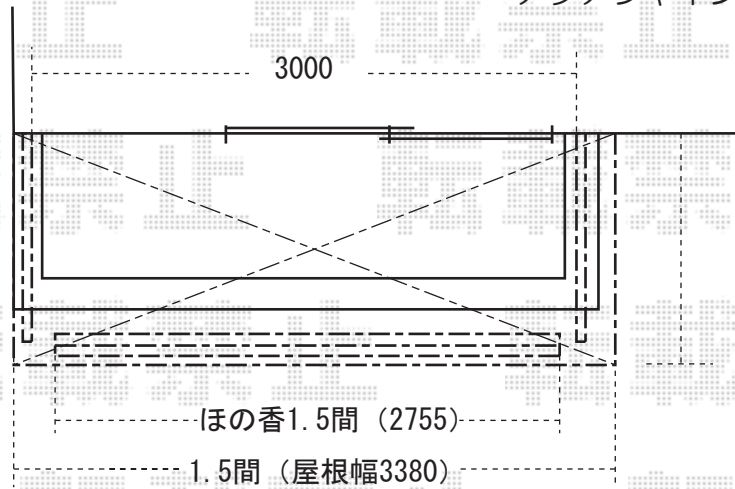

アルファテラスL型 ルーフタイプ
3000mm×4尺 シャイングレー
アクアシャインポリカーボネート（ブルースモーク）

※ほの香はルーフブラケット中心より振り分け

- ※外観左側にほの香(ライトページ)を取付予定です。
- ※外観右側にはルーフ用竿掛けを取り付けます。
- ※取付位置の詳細につきましては、施工当日必ずお立会い頂き、最終のご指示を頂きますよう、宜しくお願い致します。

EX-SHOP
<http://www.ex-shop.net>