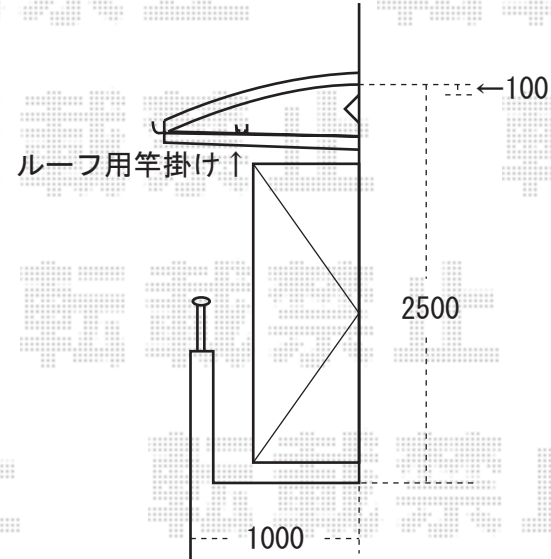

アルファテラスL型 ルーフタイプ
3000mm×4尺 シャイングレー
アクアシャインポリカーボネート（ブルースモーク）

※ほの香はルーフブラケット中心より振り分け

- ※外観左側にほの香(ライトページ)を取付予定です。
- ※外観右側にはルーフ用竿掛けを取り付けます。
- ※取付位置の詳細につきましては、施工当日必ずお立会い頂き、最終のご指示を頂きますよう、宜しくお願い致します。

EX-SHOP
<http://www.ex-shop.net>