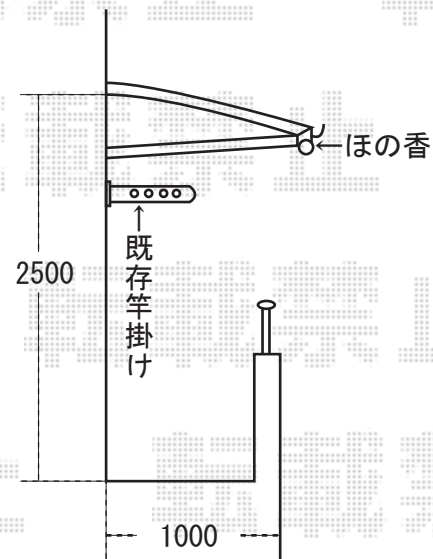

アルファテラスL型 ルーフタイプ
3000mm×4尺 シャイングレー
アクアシャインポリカーボネート（ブルースモーク）

※ほの香はルーフブラケット中心より振り分け

- ※外観左側にほの香(ライトページ)を取付予定です。
- ※外観右側にはルーフ用竿掛けを取り付けます。
- ※取付位置の詳細につきましては、施工当日必ずお立会い頂き、最終のご指示を頂きますよう、宜しくお願い致します。

EX-SHOP
<http://www.ex-shop.net>

担当:角田