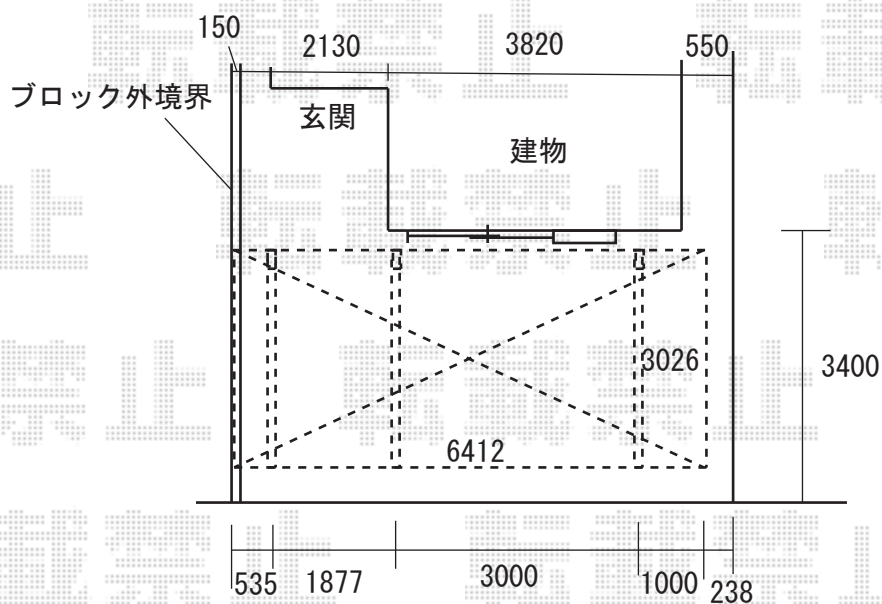

レガーナポートシグマ 延長 (雨樋無し)

6412mm×3026mm

熱線吸収ポリカーボネート (ブルースモークマット)

ロング柱23仕様 (有効高 約2,298mm)

オータムブラウン

※ハツリが必要です。

※取付位置の詳細につきましては、施工当日必ずお立会い頂き、
最終のご指示とご確認を頂きますよう、宜しくお願い致します。

EX-SHOP