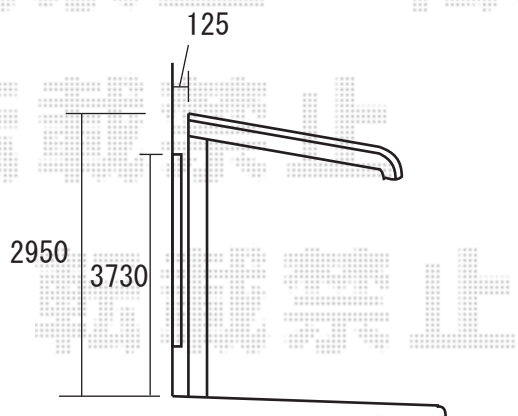

レガーナポートシグマ 延長 (雨樋無し)

6412mm×3026mm

熱線吸収ポリカーボネート (ブルースモークマット)

ロング柱23仕様 (有効高 約2,298mm)

オータムブラウン

※ハツリが必要です。

※取付位置の詳細につきましては、施工当日必ずお立会い頂き、
最終のご指示とご確認を頂きますよう、宜しくお願い致します。

EX-SHOP