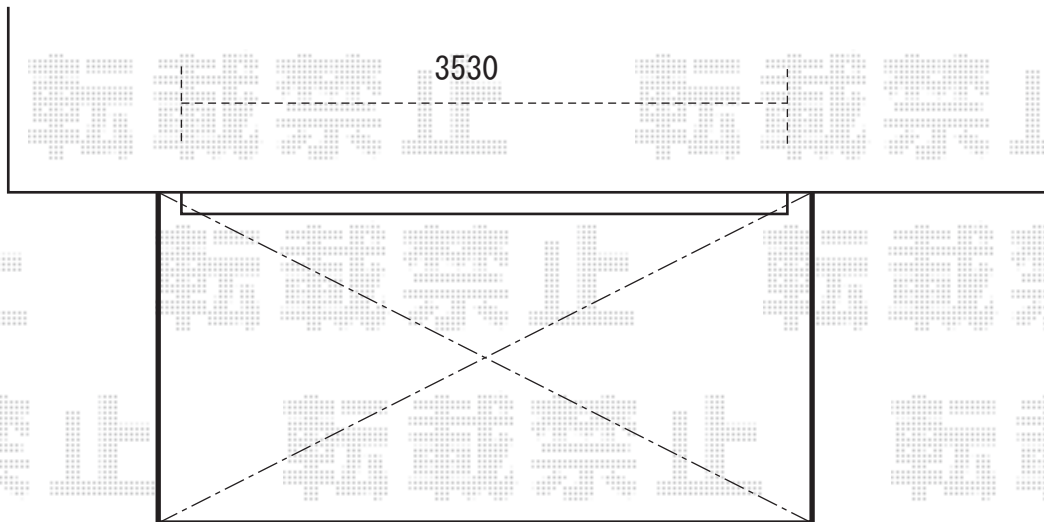

ライザーテラス 600タイプ
1階設置型 ロング柱仕様

間口=2.0間(3650mm)

出幅=6尺(1785mm)

オプション：吊り下げ物干し 標準 2本入

2.0間

屋根幅(3800mm)

サッシ均等振り分けで設置致します。

※上記の寸法は、施工時において多少の誤差が発生致します。
何卒、ご了承くださいませ。