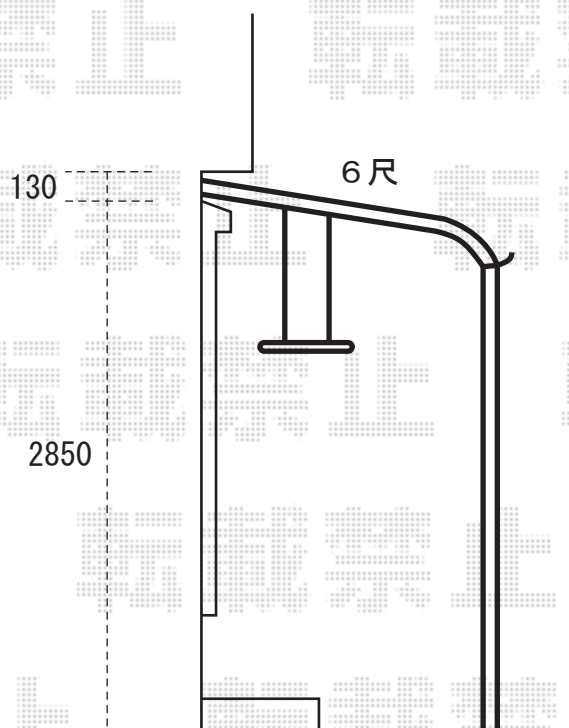

ライザーテラス 600タイプ
1階設置型 ロング柱仕様

間口=2.0間(3650mm)

出幅=6尺(1785mm)

オプション：吊り下げ物干し 標準 2本入

2.0間

屋根幅(3800mm)

サッシ均等振り分けで設置致します。

※上記の寸法は、施工時において多少の誤差が発生致します。
何卒、ご了承くださいませ。