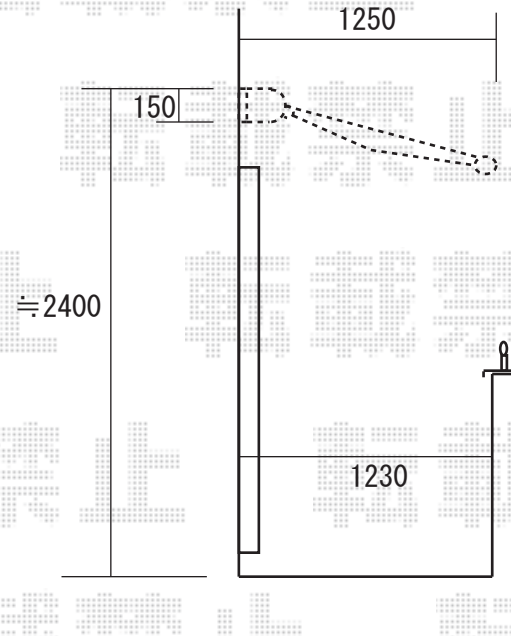

彩鳥CR型 ボックスタイプ 手動型
 1.5間 (2730mm) × 1.25M
 キャンパス地：アクリル (ライトベージュ)
 本体：シャイングレー

- ※お色等商品仕様について、ご確認ください。
- ※取り付け位置の詳細につきましては、施工当日必ずお立会い頂き、最終的なご指示を頂けますよう、宜しくお願ひ致します。
- ※躯体が2×4工法のため、十分な強度が得られないので、ベースプレートにて補強を行い、取り付けは可能ですが、メーカー責任施工としての強度保証は対象外となりますので、何卒、ご了承くださいませ。