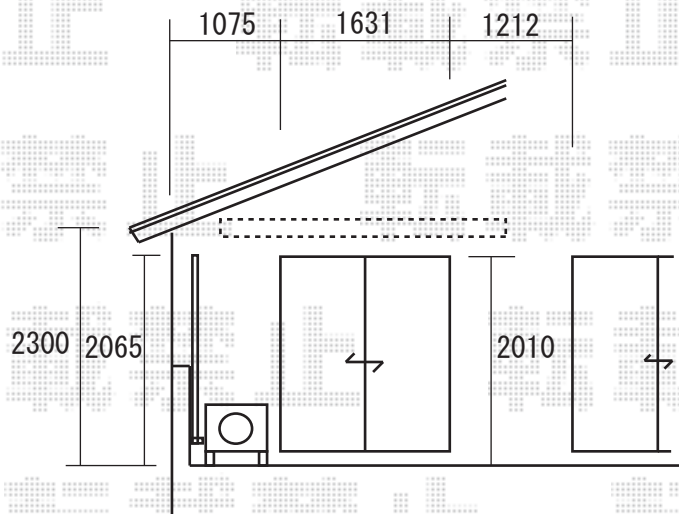

彩鳥CR型 ボックスタイプ 手動型
 1.5間 (2730mm) × 1.25M
 キャンパス地：アクリル (ライトベージュ)
 本体：シャイングレー

- ※お色等商品仕様について、ご確認ください。
- ※取り付け位置の詳細につきましては、施工当日必ずお立会い頂き、最終的なご指示を頂けますよう、宜しくお願ひ致します。
- ※躯体が2×4工法のため、十分な強度が得られないので、ベースプレートにて補強を行い、取り付けは可能ですが、メーカー責任施工としての強度保証は対象外となりますので、何卒、ご了承くださいませ。