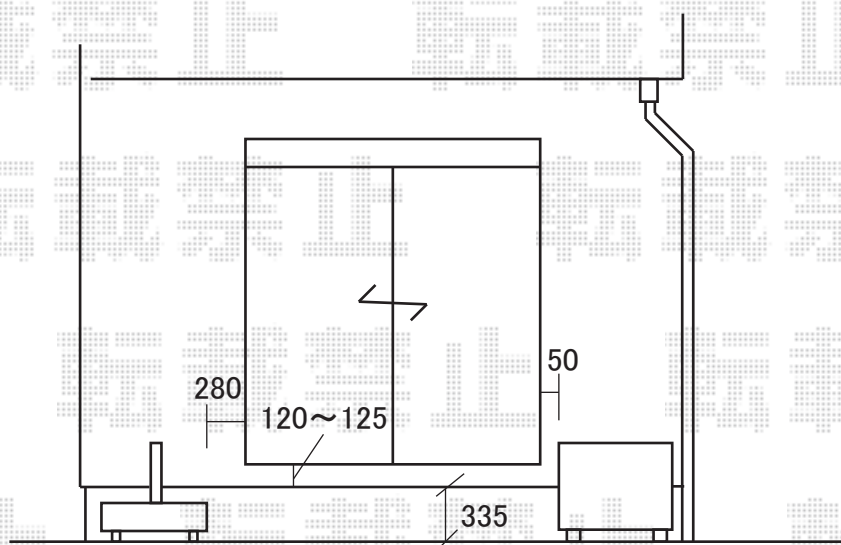

リコステージ 調整脚有り (独立納まり)
1.0間 (1955mm) × 9尺 (2655mm)
床材：縦貼り、フラットタイプ EXTナチュラル

リコフェンス (ラチスタイプ 6000mm)
1200mm × 2スパン、1200 × 3スパン
高さ=800mm

- ※ウッドデッキは独立納まりとなります。
- ※フェンスは3スパン×2スパン (L字) での取付となります。
- ※既存ウッドデッキの解体撤去・処分が必要です。(お見積りに含まれます。)
- ※デッキ床面の高さは、サッシ下の予定です。
- ※取付位置の詳細につきましては、施工当日必ずお立会い頂き、最終のご指示を頂けますよう、宜しくお願い致します。