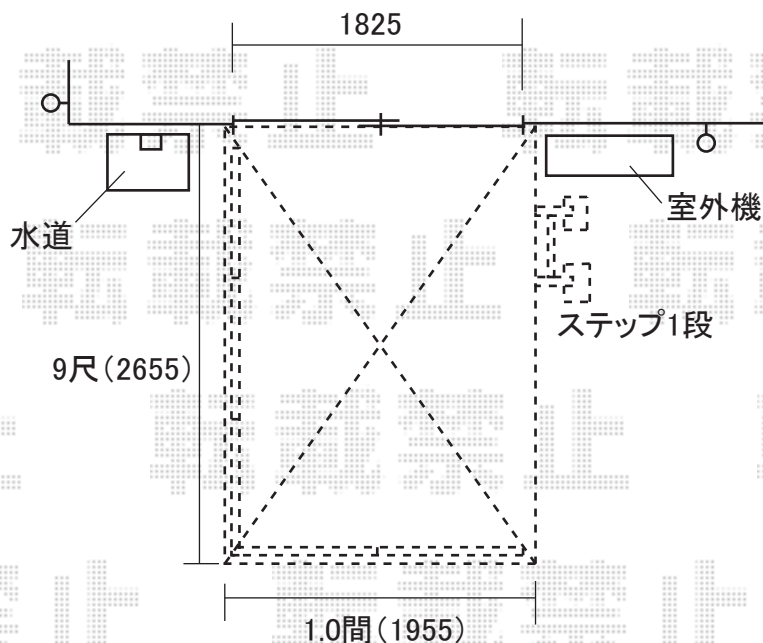

リコステージ 調整脚有り (独立納まり)
1.0間 (1955mm) × 9尺 (2655mm)
床材：縦貼り、フラットタイプ EXTナチュラル

リコフェンス (ラチスタイプ 6000mm)
1200mm × 2スパン、1200 × 3スパン
高さ=800mm

- ※ウッドデッキは独立納まりとなります。
- ※フェンスは3スパン×2スパン (L字) での取付となります。
- ※既存ウッドデッキの解体撤去・処分が必要です。(お見積りに含まれます。)
- ※デッキ床面の高さは、サッシ下の予定です。
- ※取付位置の詳細につきましては、施工当日必ずお立会い頂き、最終のご指示を頂けますよう、宜しくお願い致します。