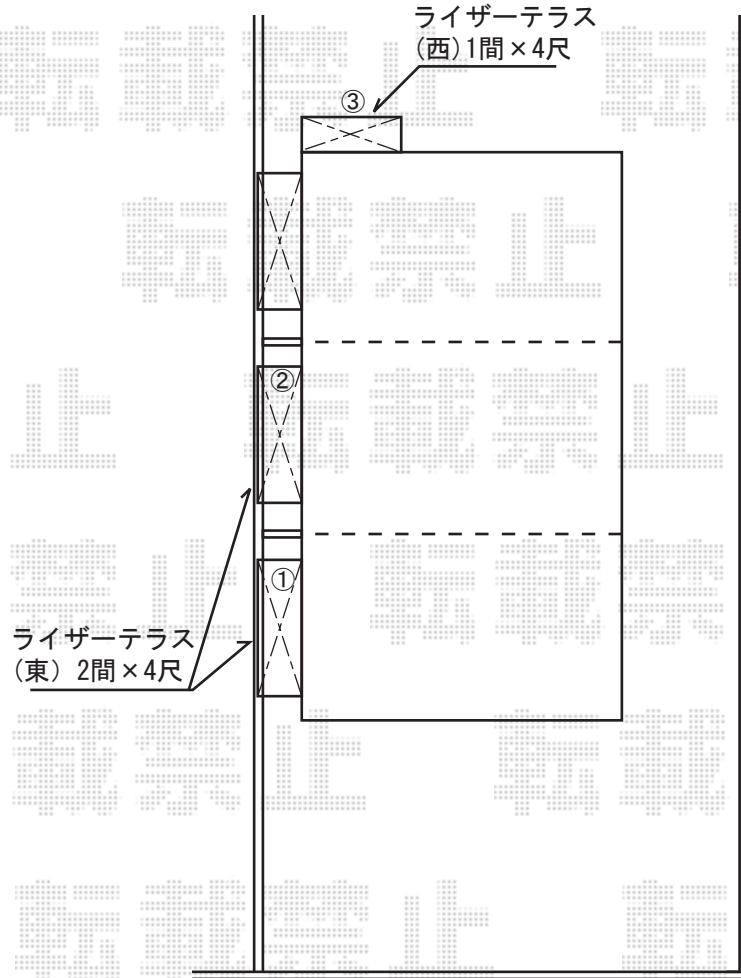

①・②ライザーテラス600 1階設置型

関東2.0間 (3650mm 屋根幅3800mm) × 4尺 (1185mm) シャイングレー  
ポリカーボネート (ブルースモーク) 出幅自在桁、長柱仕様

③ライザーテラス600 1階設置型

関西1.0間 (2050mm 屋根幅2120mm) × 4尺 (1185mm) シャイングレー  
ポリカーボネート (ブルースモーク) 出幅自在桁、長柱仕様

※取付位置の詳細につきましては、施工当日必ずお立会い頂き、最終のご確認を頂けますよう、  
宜しくお願い致します。