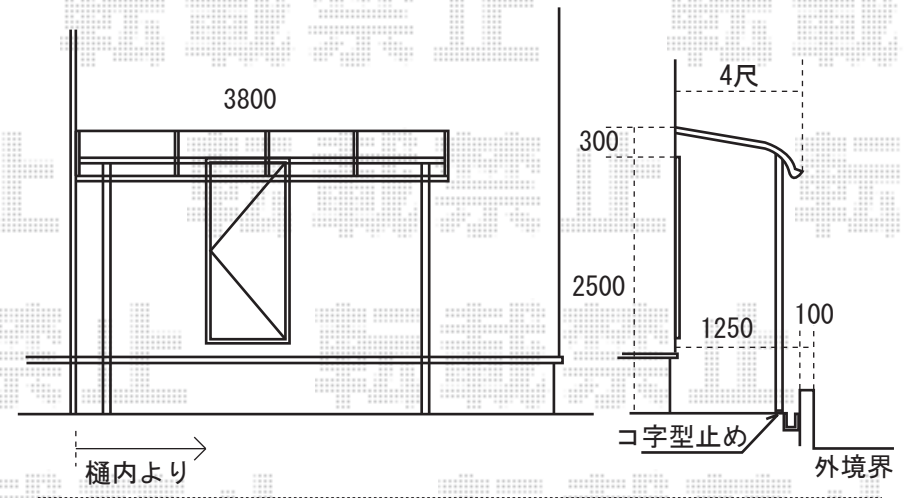

①・②ライザーテラス600 1階設置型

関東2.0間 (3650mm 屋根幅3800mm) × 4尺 (1185mm) シャイングレー  
ポリカーボネート (ブルースモーク) 出幅自在桁、長柱仕様

③ライザーテラス600 1階設置型

関西1.0間 (2050mm 屋根幅2120mm) × 4尺 (1185mm) シャイングレー  
ポリカーボネート (ブルースモーク) 出幅自在桁、長柱仕様

※取付位置の詳細につきましては、施工当日必ずお立会い頂き、最終のご確認を頂けますよう、  
宜しくお願い致します。