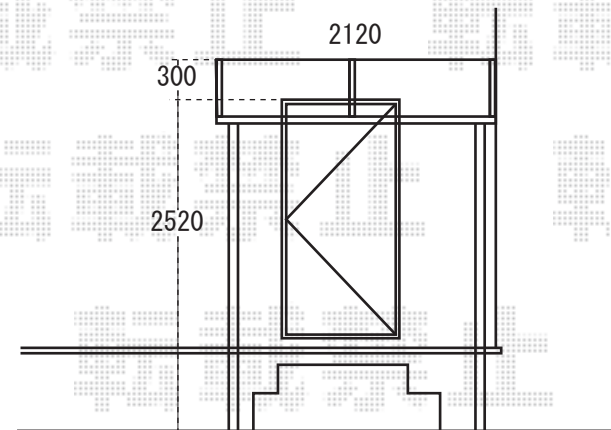

①・②ライザーテラス600 1階設置型

関東2.0間 (3650mm 屋根幅3800mm) × 4尺 (1185mm) シャイングレー  
ポリカーボネート (ブルースモーク) 出幅自在桁、長柱仕様

③ライザーテラス600 1階設置型

関西1.0間 (2050mm 屋根幅2120mm) × 4尺 (1185mm) シャイングレー  
ポリカーボネート (ブルースモーク) 出幅自在桁、長柱仕様

※取付位置の詳細につきましては、施工当日必ずお立会い頂き、最終のご確認を頂けますよう、  
宜しくお願い致します。