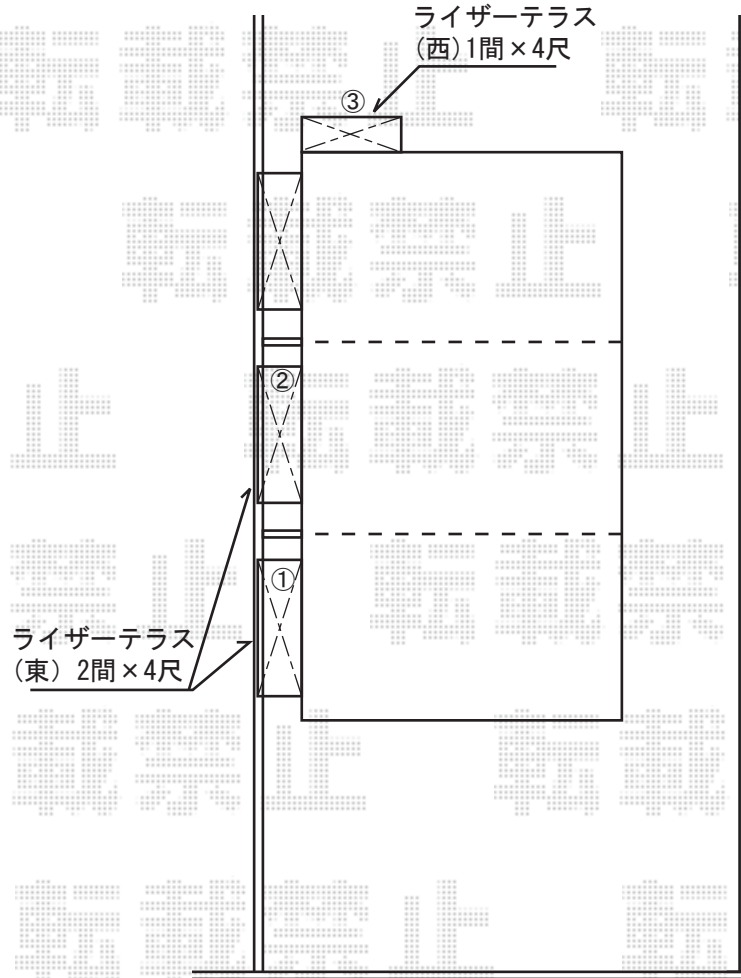

①・②ライザーテラス600 1階設置型

関東2.0間 (3650mm 屋根幅3800mm) × 4尺 (1185mm) シャイングレー
ポリカーボネート (ブルースモーク) 出幅自在桁、長柱仕様

③ライザーテラス600 1階設置型

関西1.0間 (2050mm 屋根幅2120mm) × 4尺 (1185mm) シャイングレー
ポリカーボネート (ブルースモーク) 出幅自在桁、長柱仕様

※取付位置の詳細につきましては、施工当日必ずお立会い頂き、最終のご確認を頂けますよう、
宜しくお願い致します。