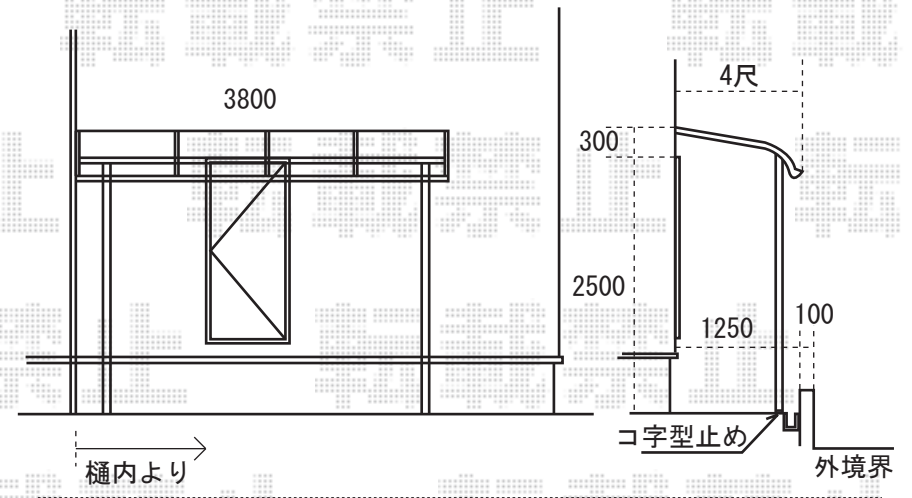

①・②ライザーテラス600 1階設置型

関東2.0間 (3650mm 屋根幅3800mm) × 4尺 (1185mm) シャイングレー
ポリカーボネート (ブルースモーク) 出幅自在桁、長柱仕様

③ライザーテラス600 1階設置型

関西1.0間 (2050mm 屋根幅2120mm) × 4尺 (1185mm) シャイングレー
ポリカーボネート (ブルースモーク) 出幅自在桁、長柱仕様

※取付位置の詳細につきましては、施工当日必ずお立会い頂き、最終のご確認を頂けますよう、
宜しくお願い致します。