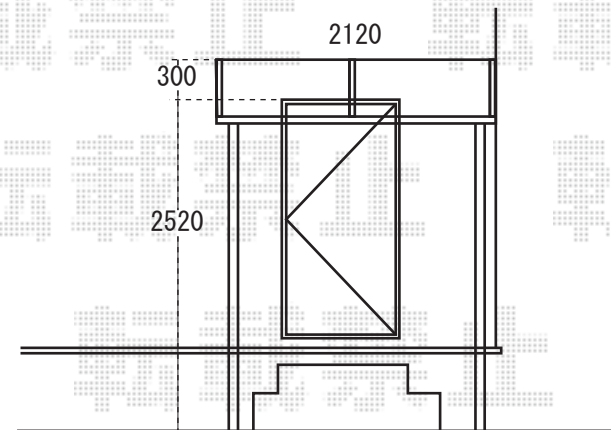

①・②ライザーテラス600 1階設置型

関東2.0間 (3650mm 屋根幅3800mm) × 4尺 (1185mm) シャイングレー
ポリカーボネート (ブルースモーク) 出幅自在桁、長柱仕様

③ライザーテラス600 1階設置型

関西1.0間 (2050mm 屋根幅2120mm) × 4尺 (1185mm) シャイングレー
ポリカーボネート (ブルースモーク) 出幅自在桁、長柱仕様

※取付位置の詳細につきましては、施工当日必ずお立会い頂き、最終のご確認を頂けますよう、
宜しくお願い致します。