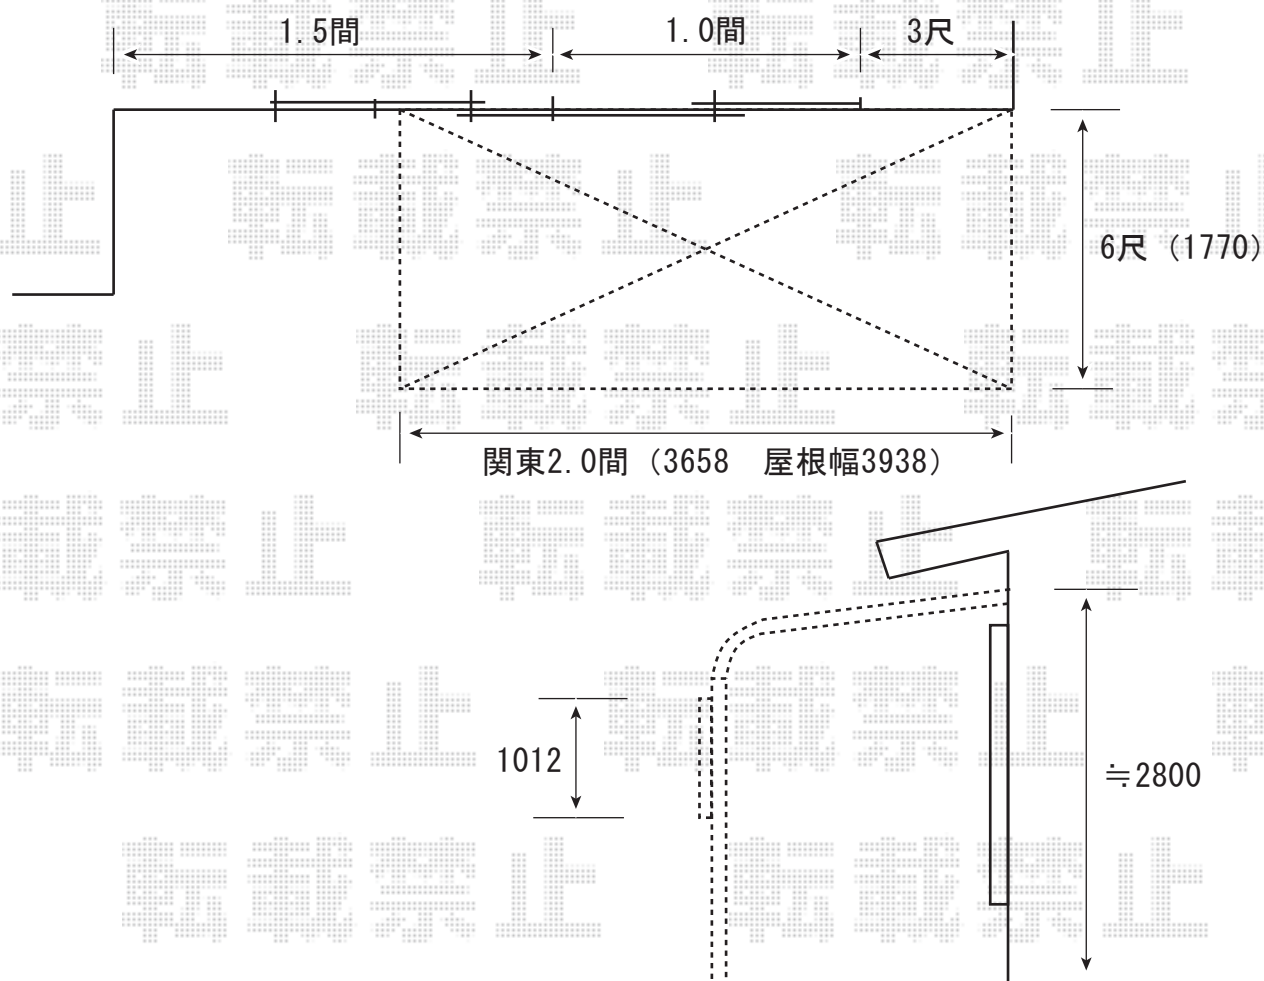

センチⅡ アール型 積雪～50cm地域用
関東2.0間 (3658mm 屋根材3938mm)×6尺 (1770mm)
ポリカーボネート (アースブルー) 標準柱仕様 ブラウン

※ご依頼のプリミテラスは、一般地域用のみの取付となりますので、お住まいの地域では、積雪地域用の対応がございます「センチⅡ」での取り付けとさせていただきます。ご確認くださいませ。

※前面パネル (1.5間×1012mm) を取り付け予定です。

※取付位置の詳細につきましては、施工当日必ずお立会い頂き、最終のご確認とご指示を頂けますよう、宜しくお願い致します。

EX-SHOP

<http://www.ex-shop.net>

担当:角田