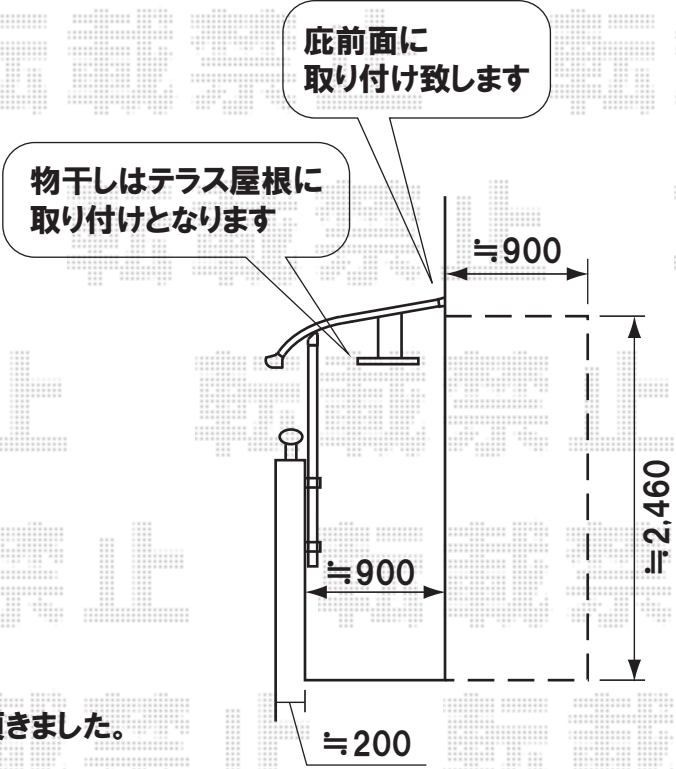

YKKap レイナポート基本セット [51-25H]
 2,552mm×5,052mm
 色:プラチナステン
 屋根材:熱線遮断ポリカーボネート(アースブルーマット調)
 柱仕様:スチール補強入り柱 H=3000 ※オーダー品
 追加部材:着脱式サポート(2本入)

YKKap プリミテラス アール型
 2.0間(3,640mm)×出幅=1,170mm
 色:プラチナステン
 屋根材:熱線遮断ポリカーボネート(アースブルーマット調)
 柱仕様:柱奥行移動タイプ
 追加部材:バルコニー用部品箱
 オプション:吊り下げ物干し 標準 2本入

- 現場調査時のお打ち合わせにより上記内容にて見させて頂きました。
- カーポートの柱は、オーダーの柱を使用し、高さを3000mmに致しますので、風から受ける影響が大きく、着脱式サポートは必ず必要になります。
- カーポート柱足元のハツリ作業を行います。
- 施工当日は、お手数ではございますが、必ずお立会い頂き、取付位置の最終のご指示・ご確認を頂けます様、宜しくお願い致します。