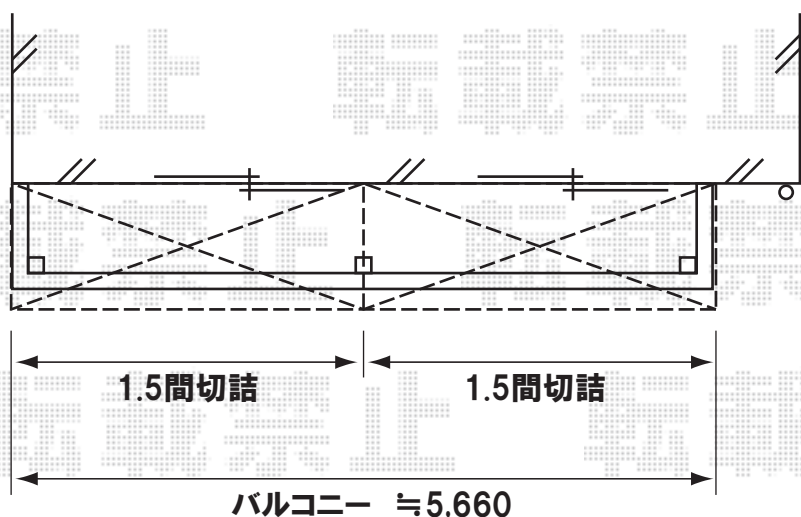

<間口3.0間切詰>

屋根先端まで976mm

トステム アルファテラスRB型 バルコニー用 600タイプ  
間口=3.0間(5,510mm)切詰  
奥行=3尺(885mm)  
色:ブラック  
屋根材:熱線遮断ポリカーボネート(クールグレー)  
柱仕様:出幅自在桁

※お打ち合わせにより、バルコニー屋根4パターンで見ております。

※施工当日は、お手数ではございますが必ずお立会い頂き、  
取付位置の最終のご指示・ご確認を頂けます様、宜しくお願い致します。