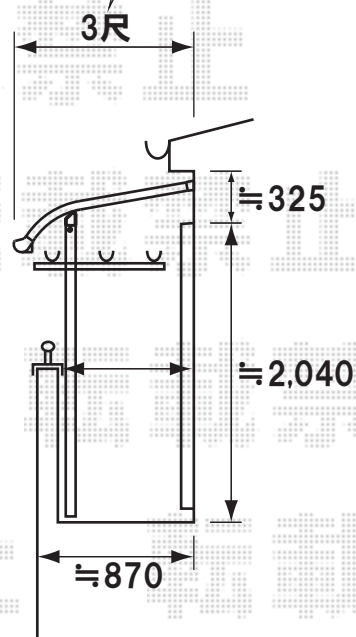

<間口3.0間切詰>

屋根先端まで976mm

トステム アルファテラスRB型 バルコニー用 600タイプ  
間口=3.0間(5,510mm)切詰  
奥行=3尺(885mm)  
色:ブラック  
屋根材:熱線遮断ポリカーボネート(クールグレー)  
柱仕様:出幅自在桁

※お打ち合わせにより、バルコニー屋根4パターンで見ております。

※施工当日は、お手数ではございますが必ずお立会い頂き、  
取付位置の最終のご指示・ご確認を頂けます様、宜しくお願い致します。