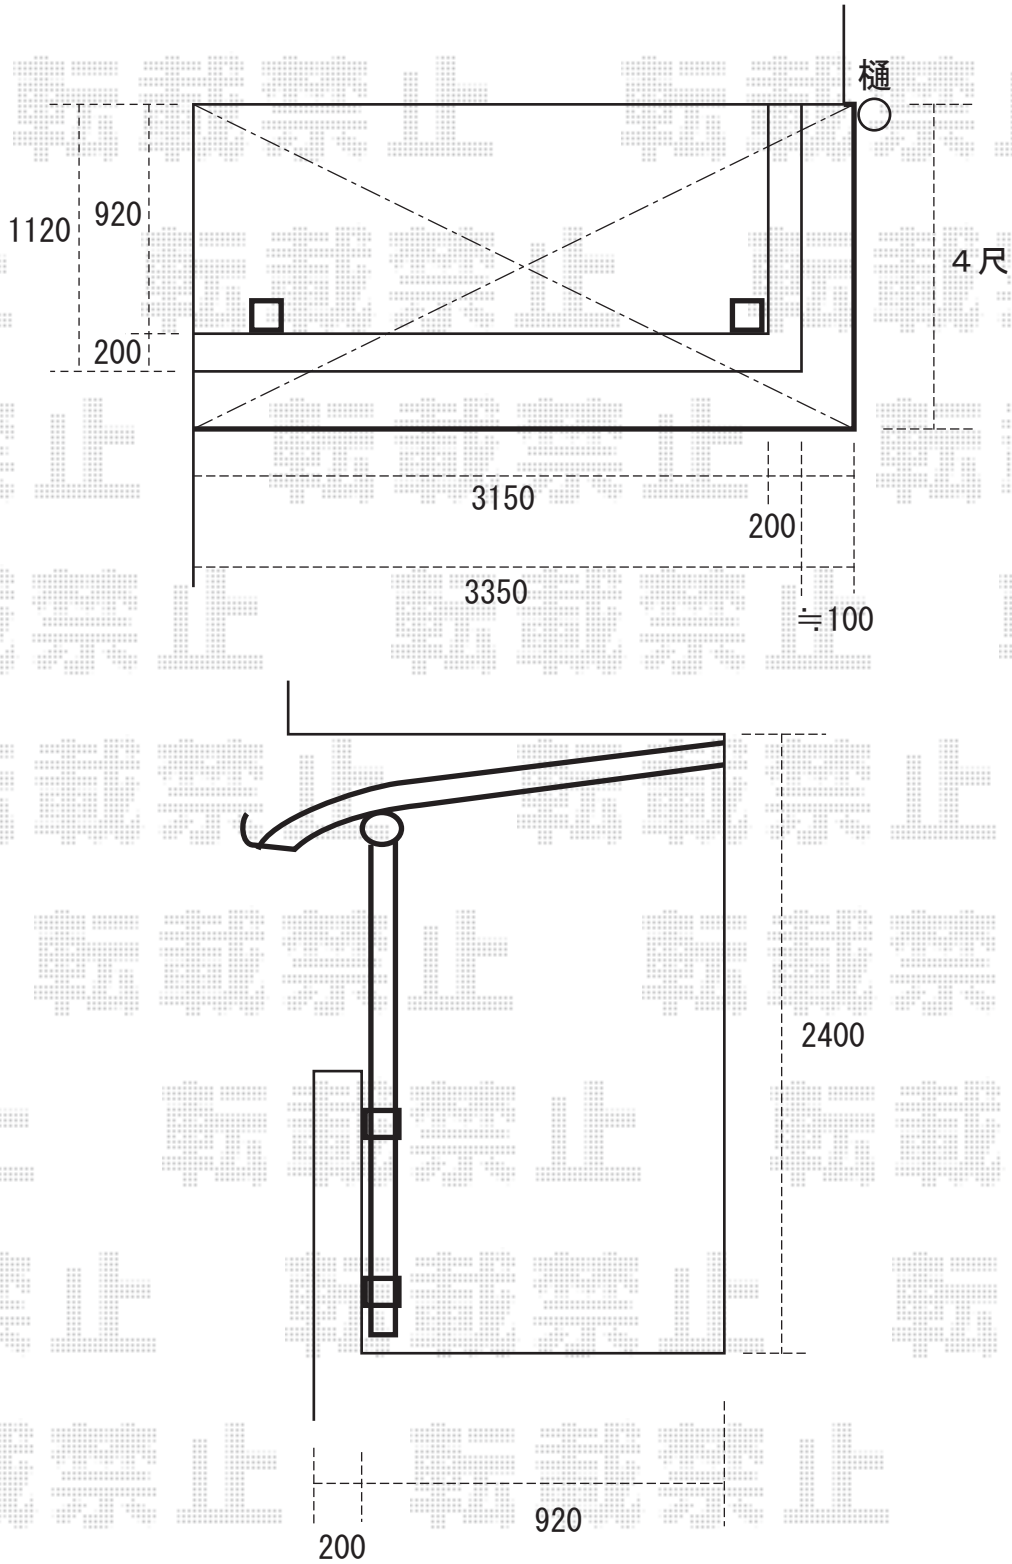

プリミテラス (2階) アール型 柱奥行移動タイプ  
間口=2間 (3640mm)  
出幅=3尺 (1170mm)  
オプション: 吊り下げ物干し 標準 2本入  
※間口切詰有り

※上記の寸法は、施工時において多少の誤差が発生致します。  
何卒、ご了承くださいませ。