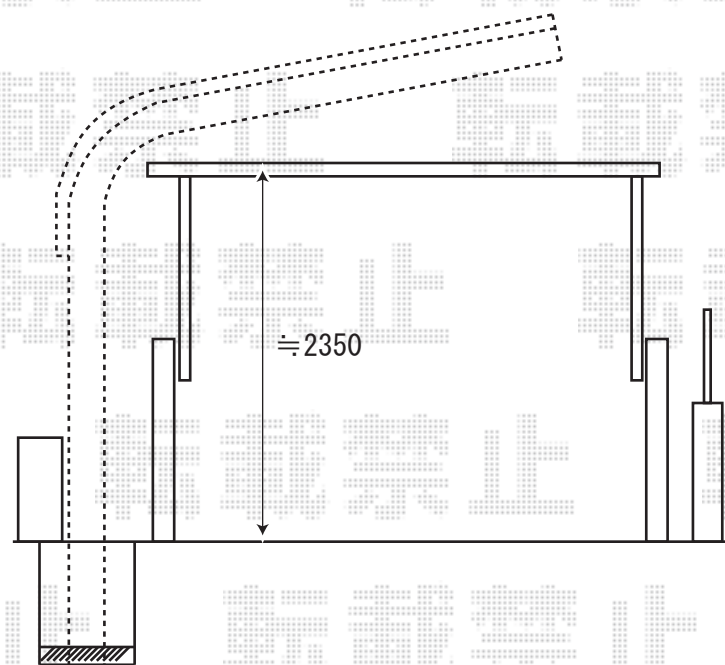

レインキャップポート 基本
 5052mm×3002mm
 熱線遮断ポリカーボネート（アースブルーマット調）
 ハイルフ仕様（有効高 約2,355mm）
 プラチナステン

※取付位置の詳細につきましては、お立会いの上、施工当日ご指示くださいませ。

EX-SHOP
<http://www.ex-shop.net>

担当：角田