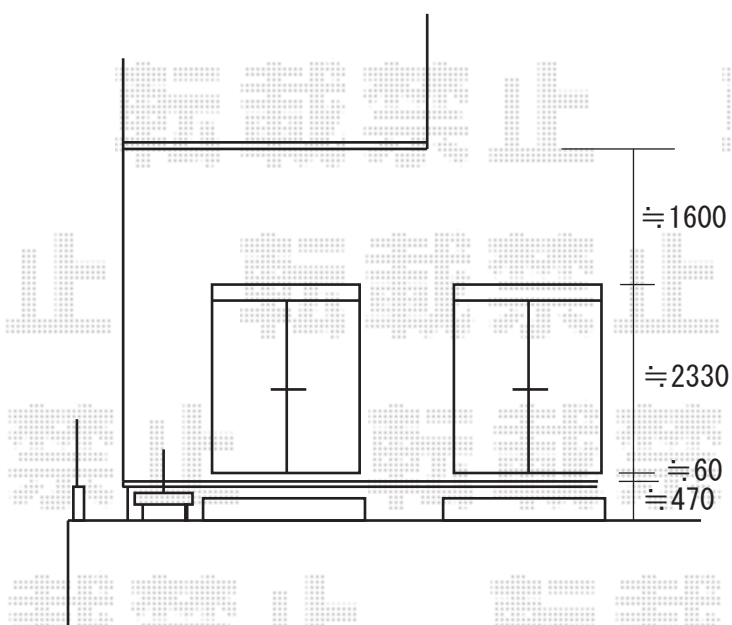

リコステージ 調整脚無し
1.5間 (2795mm) × 5尺 (1535mm)
縦貼り、フラットタイプ EXTエッセン

※ウッドデッキは、壁面取付幅が少ないため、壁側に柱を追加して補強致します。
※取付位置の詳細につきましては、施工当日ご指示頂けますよう、宜しくお願い致します。

EX-SHOP
<http://www.ex-shop.net>

担当: 角田