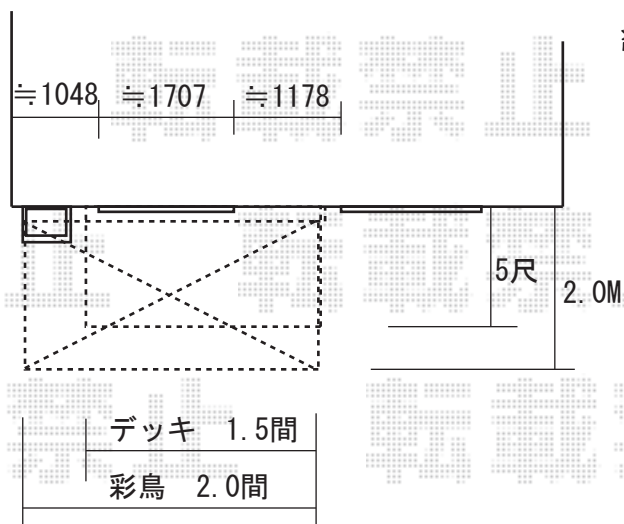

リコステージ 調整脚無し
1.5間 (2795mm) × 5尺 (1535mm)
縦貼り、フラットタイプ EXTエッセン

※ウッドデッキは、壁面取付幅が少ないため、壁側に柱を追加して補強致します。
※取付位置の詳細につきましては、施工当日ご指示頂けますよう、宜しくお願い致します。

EX-SHOP
<http://www.ex-shop.net>

担当: 角田