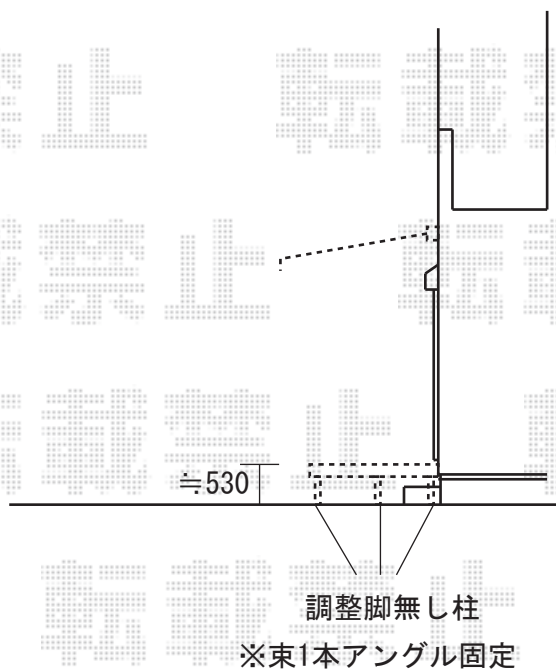

リコステージ 調整脚無し
1.5間 (2795mm) × 5尺 (1535mm)
縦貼り、フラットタイプ EXTエッセン

※ウッドデッキは、壁面取付幅が少ないため、壁側に柱を追加して補強致します。
※取付位置の詳細につきましては、施工当日ご指示頂けますよう、宜しくお願い致します。

EX-SHOP
<http://www.ex-shop.net>

担当: 角田