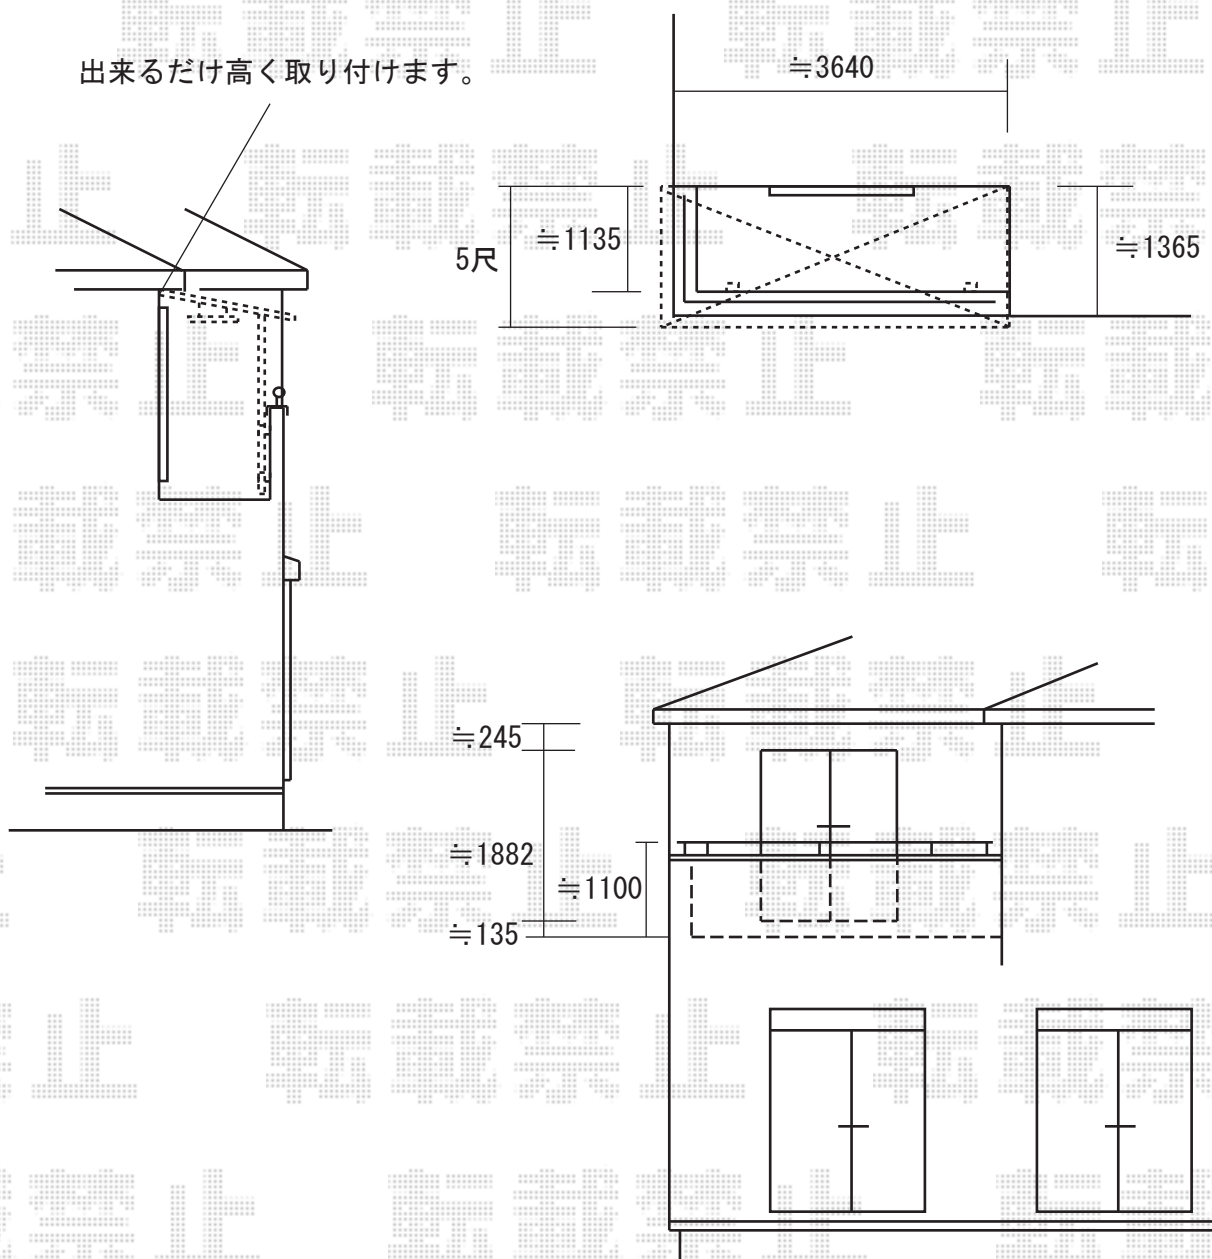

セイバーテラス600 造り付けバルコニー用
関東2.0間 (3650mm 屋根幅3800mm×5尺 (1485mm))
ポリカーボネート (ブルースモーク) 出幅自在桁
シャイングレー

※吊り下げ物干し 標準 2本入を取り付けます。
取り付け位置につきましては、現場にてご指示くださいませ。

EX-SHOP
<http://www.ex-shop.net>

担当:角田