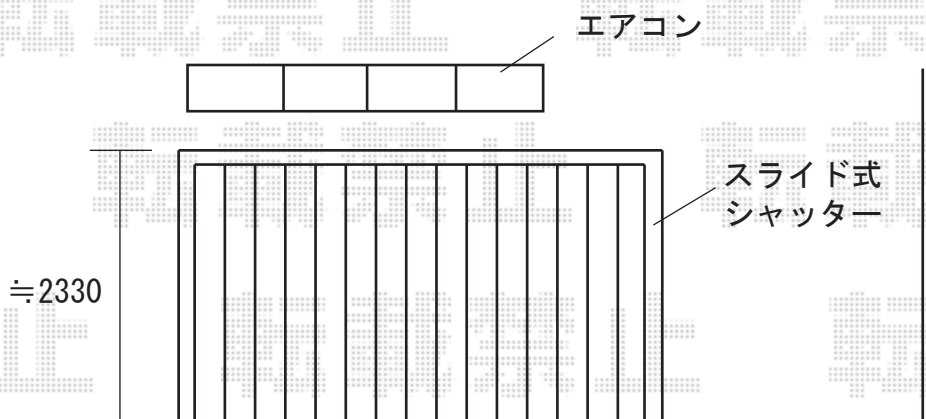

レイナポート 基本  
5768mm×3002mm  
熱線遮断ポリカーボネート（アースブルーマット調）  
標準柱仕様（有効高 約1,800mm）  
ブラウン

- ※ハツリ作業がございます。
- ※着脱式サポート(2本)を取り付けます。
- ※柱高さにつきましては、施工時にご指示くださいませ。
- ※工事の際は、電源が必要になりますので、恐れ入りますが、外部電源を確保頂けますよう、宜しくお願い致します。
- ※取り付け位置の詳細につきましては、施工当日必ずお立会い頂き、最終のご指示を頂けますよう、宜しくお願い致します。