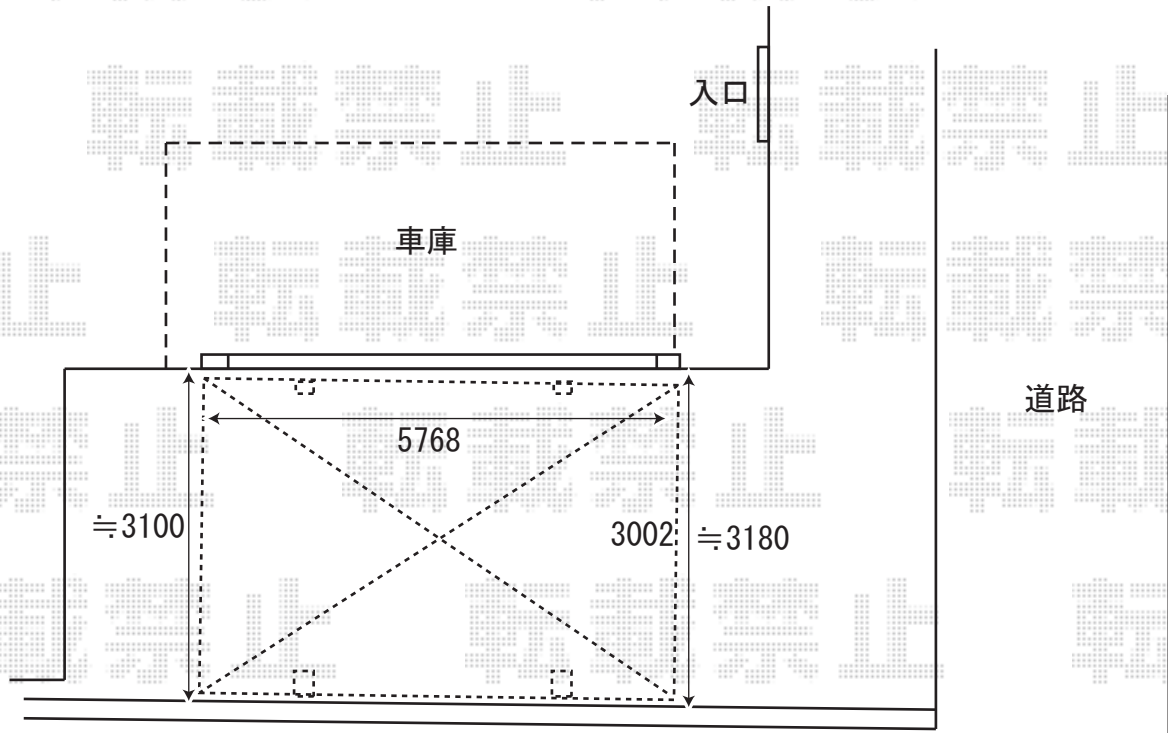

レイナポート 基本  
5768mm×3002mm  
熱線遮断ポリカーボネート（アースブルーマット調）  
標準柱仕様（有効高 約1,800mm）  
ブラウン

- ※ハツリ作業がございます。
- ※着脱式サポート(2本)を取り付けます。
- ※柱高さにつきましては、施工時にご指示くださいませ。
- ※工事の際は、電源が必要になりますので、恐れ入りますが、外部電源を確保頂けますよう、宜しくお願い致します。
- ※取り付け位置の詳細につきましては、施工当日必ずお立会い頂き、最終のご指示を頂けますよう、宜しくお願い致します。