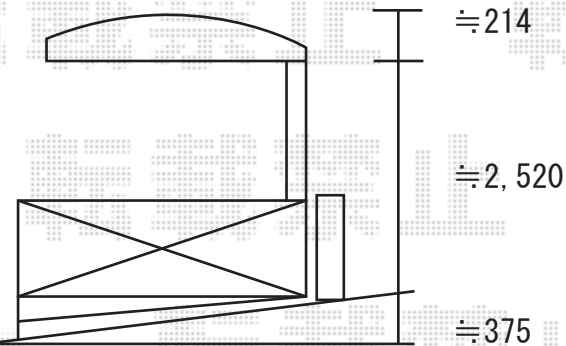

ロング接地ストッパーが、開けた際に、境界から出てしまうことが、予想されます。オーバードアは、開けっ放しにする商品ではございませんので、問題ないかとは思いますが、あらかじめ、ご確認くださいませ。

道路の傾斜と、ペットガード下端の傾斜は、一致致しません。ご了承くださいませ。

≒250 ≒1,500 ≒1,500 ≒620

壁面から屋根端まで30mmとなっております。

EX-SHOP

<http://www.ex-shop.net>