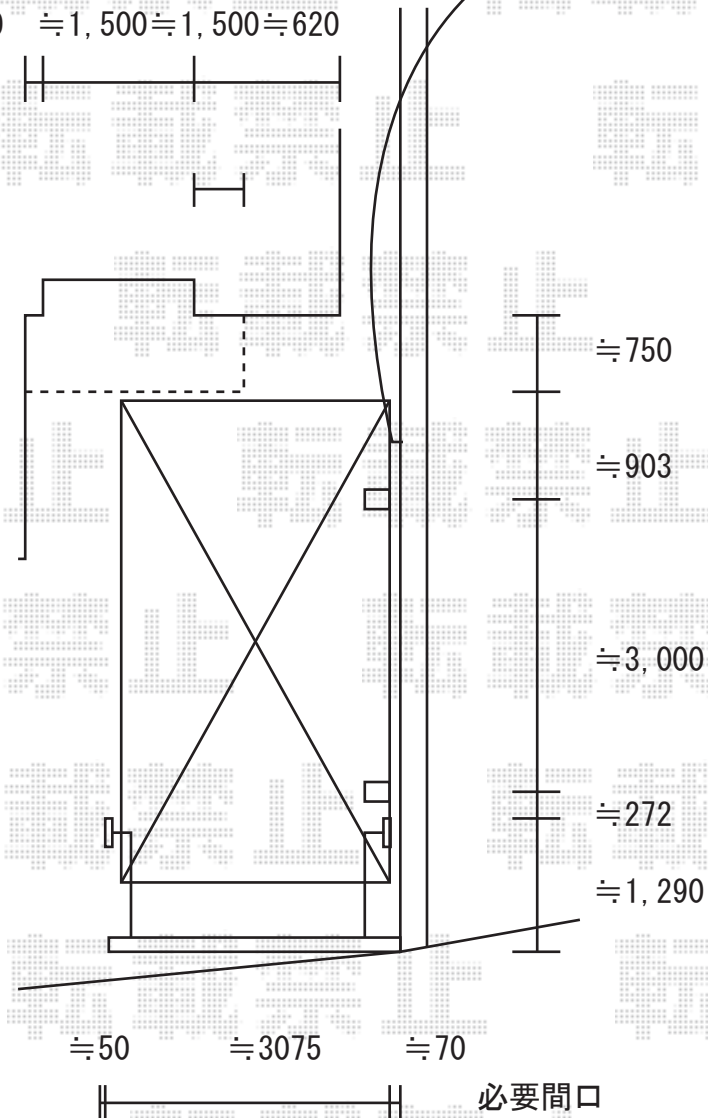

ロング接地ストッパーが、開けた際に、境界から出てしまうことが、予想されます。オーバードアは、開けっ放しにする商品ではございませんので、問題ないかとは思いますが、あらかじめ、ご確認くださいませ。

道路の傾斜と、ペットガード下端の傾斜は、一致致しません。ご了承くださいませ。

≒250 ≒1,500 ≒1,500 ≒620

壁面から屋根端まで30mmとなっております。

EX-SHOP

<http://www.ex-shop.net>