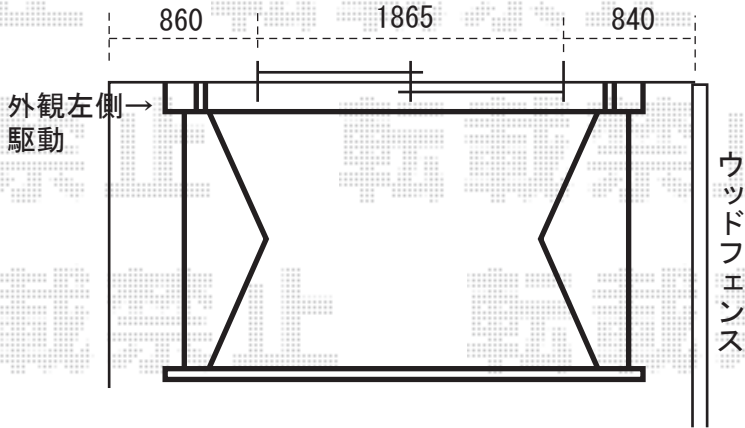

彩鳥L型 フリルタイプ 手動式
間口=1.5間
出幅=2M (15° 勾配)
クランクハンドル (L=1500) <外観左取付>

※上記の寸法は、施工時において多少の誤差が発生致します。
何卒、ご了承くださいませ。

EX-SHOP

<http://www.ex-shop.net>

担当: 村上