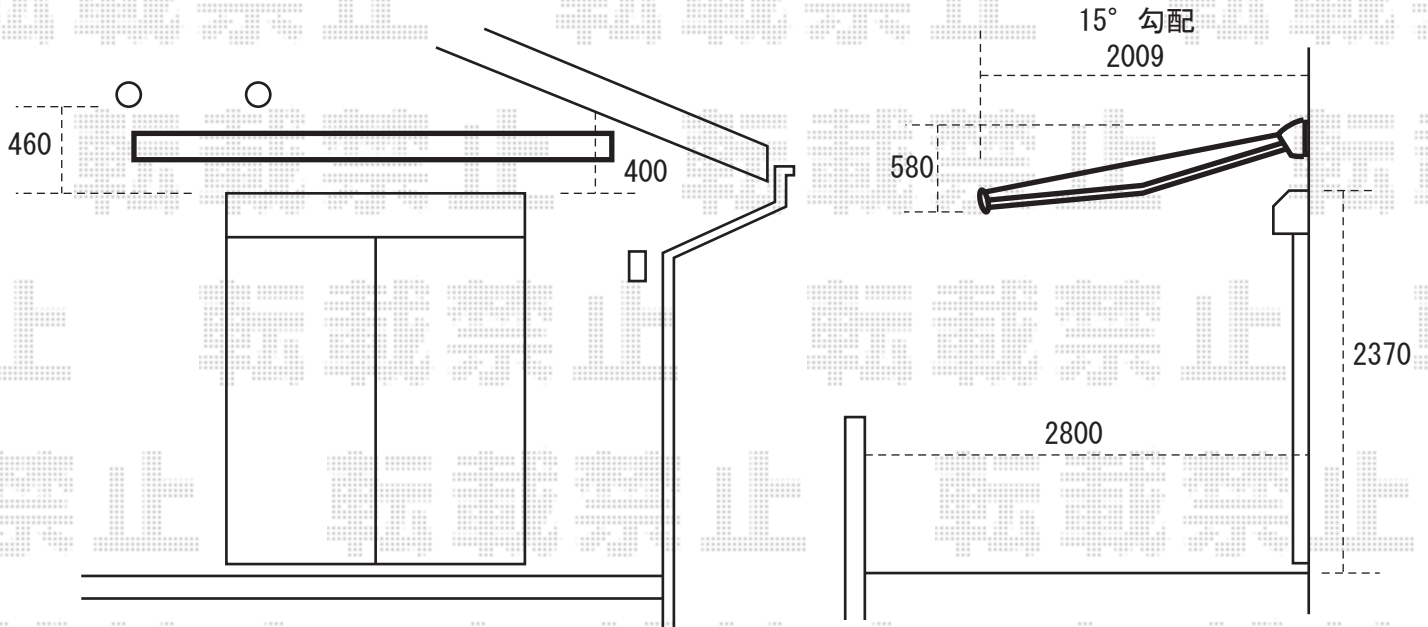

彩鳥L型 フリルタイプ 手動式
間口=1.5間
出幅=2M (15° 勾配)
クランクハンドル (L=1500) <外観左取付>

※上記の寸法は、施工時において多少の誤差が発生致します。
何卒、ご了承くださいませ。

EX-SHOP

<http://www.ex-shop.net>

担当: 村上