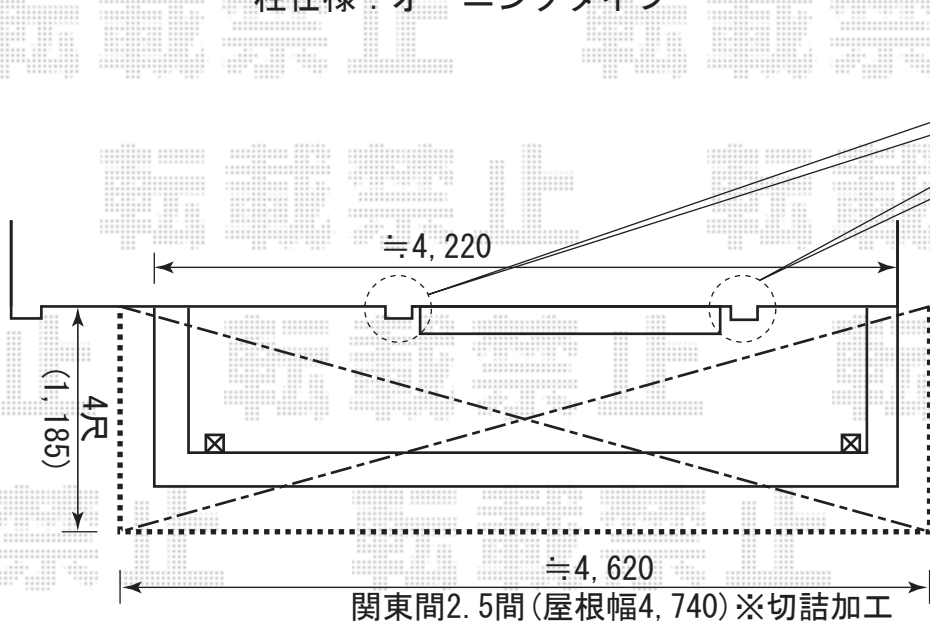

クリアーフ

間口=1,465mm

出幅=900mm

色：シャイングレー

屋根材：ポリカーボネート(ガラスクリア色)

柱仕様：オーニングタイプ

ライザー屋根600タイプ 3階設置

間口=関東間2.5間通し(屋根幅4,740mm)※切詰加工

出幅=4尺(1,185mm)

色：ホワイト

屋根材：ポリカーボネート(ブルースモーク)

柱仕様：出幅移動タイプ

オプション：吊り下げ物干し(標準)2本入

EX-SHOP

<http://www.ex-shop.net>

担当：藤木