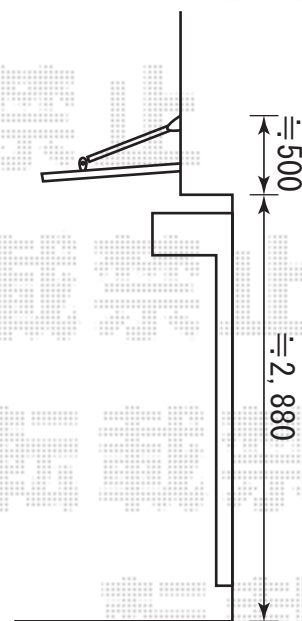

クリアーフ

間口=1,465mm

出幅=900mm

色：シャイングレー

屋根材：ポリカーボネート(ガラスクリア色)

柱仕様：オーニングタイプ

ライザー屋根600タイプ 3階設置

間口=関東間2.5間通し(屋根幅4,740mm)※切詰加工

出幅=4尺(1,185mm)

色：ホワイト

屋根材：ポリカーボネート(ブルースモーク)

柱仕様：出幅移動タイプ

オプション：吊り下げ物干し(標準)2本入

EX-SHOP

<http://www.ex-shop.net>

担当：藤木