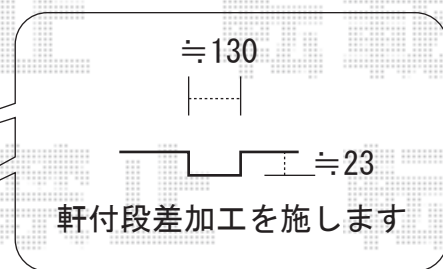

クリアーフ

間口=1,465mm

出幅=900mm

色：シャイングレー

屋根材：ポリカーボネート(ガラスクリア色)

柱仕様：オーニングタイプ

ライザー屋根600タイプ 3階設置

間口=関東間2.5間通し(屋根幅4,740mm)※切詰加工

出幅=4尺(1,185mm)

色：ホワイト

屋根材：ポリカーボネート(ブルースモーク)

柱仕様：出幅移動タイプ

オプション：吊り下げ物干し(標準)2本入

EX-SHOP

<http://www.ex-shop.net>

担当：藤木