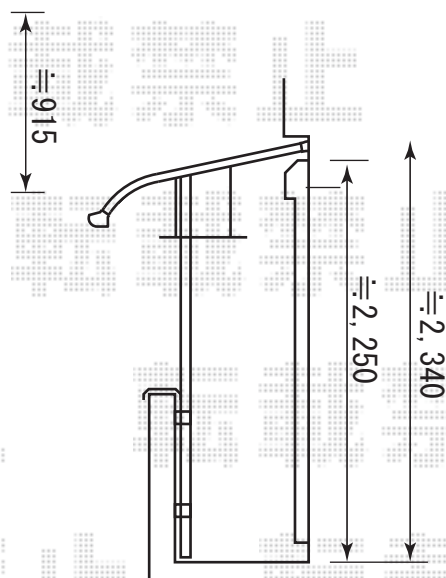

クリアーフ

間口=1,465mm

出幅=900mm

色：シャイングレー

屋根材：ポリカーボネート(ガラスクリア色)

柱仕様：オーニングタイプ

ライザー屋根600タイプ 3階設置

間口=関東間2.5間通し(屋根幅4,740mm)※切詰加工

出幅=4尺(1,185mm)

色：ホワイト

屋根材：ポリカーボネート(ブルースモーク)

柱仕様：出幅移動タイプ

オプション：吊り下げ物干し(標準)2本入

EX-SHOP

<http://www.ex-shop.net>

担当：藤木