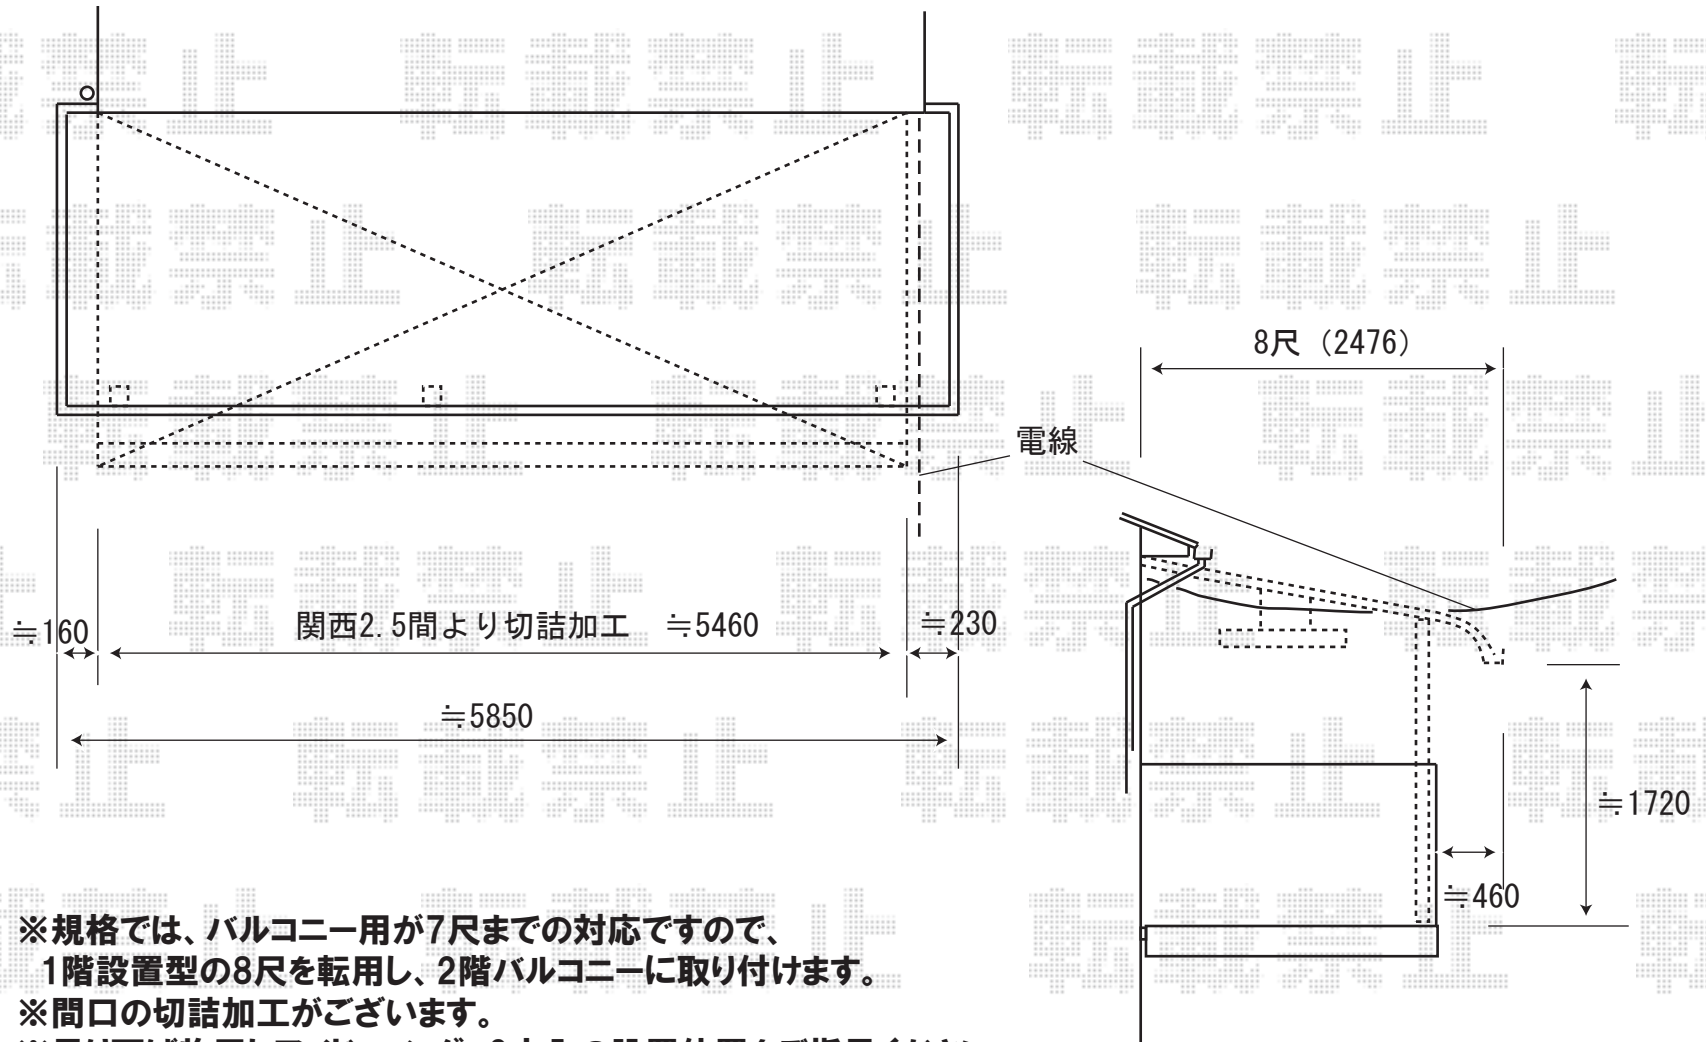

アルファテラスRB型 600 1階設置型
関西2.5間 (4845mm 屋根幅5885mm) × 8尺 (2385mm)
熱線遮断ポリカーボネート (クールグレー)
出幅自在桁 シャイングレー

- ※規格では、バルコニー用が7尺までの対応ですので、1階設置型の8尺を転用し、2階バルコニーに取り付けます。
- ※間口の切詰加工がございます。
- ※吊り下げ物干しワイド ロング 3本入の設置位置をご指示ください。
- ※取り付け位置の詳細につきましては、施工当日必ずお立会い頂き、最終のご確認とご指示を頂けますよう、宜しくお願い致します。