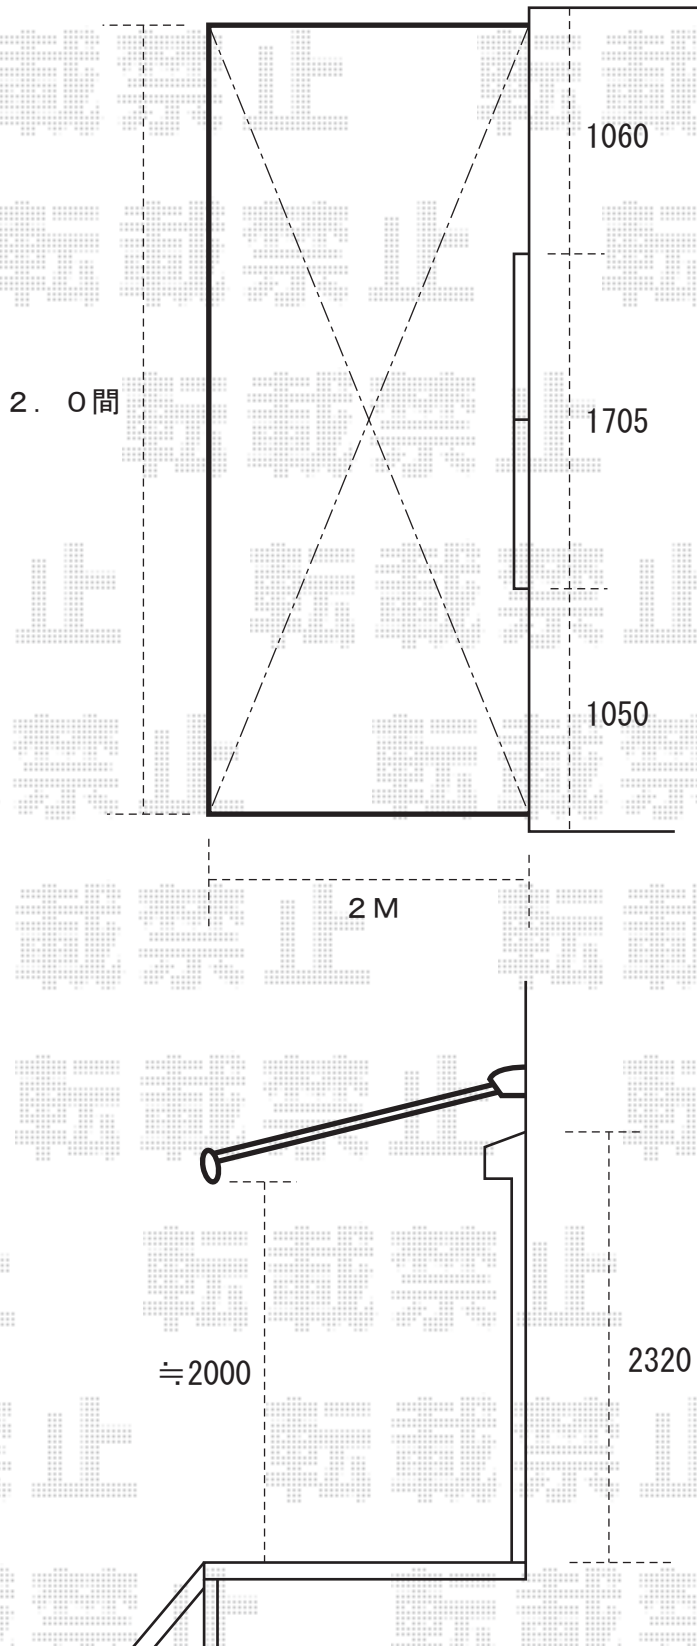

彩鳥C型  
ボックスタイプ 手動式  
間口=2.0間 (3640mm)  
出幅=2M (2000mm)  
ハンドル：クランクハンドル  
<L=1500>外観右取付

※上記の寸法は、施工時において多少の誤差が発生致します。  
何卒、ご了承くださいませ。