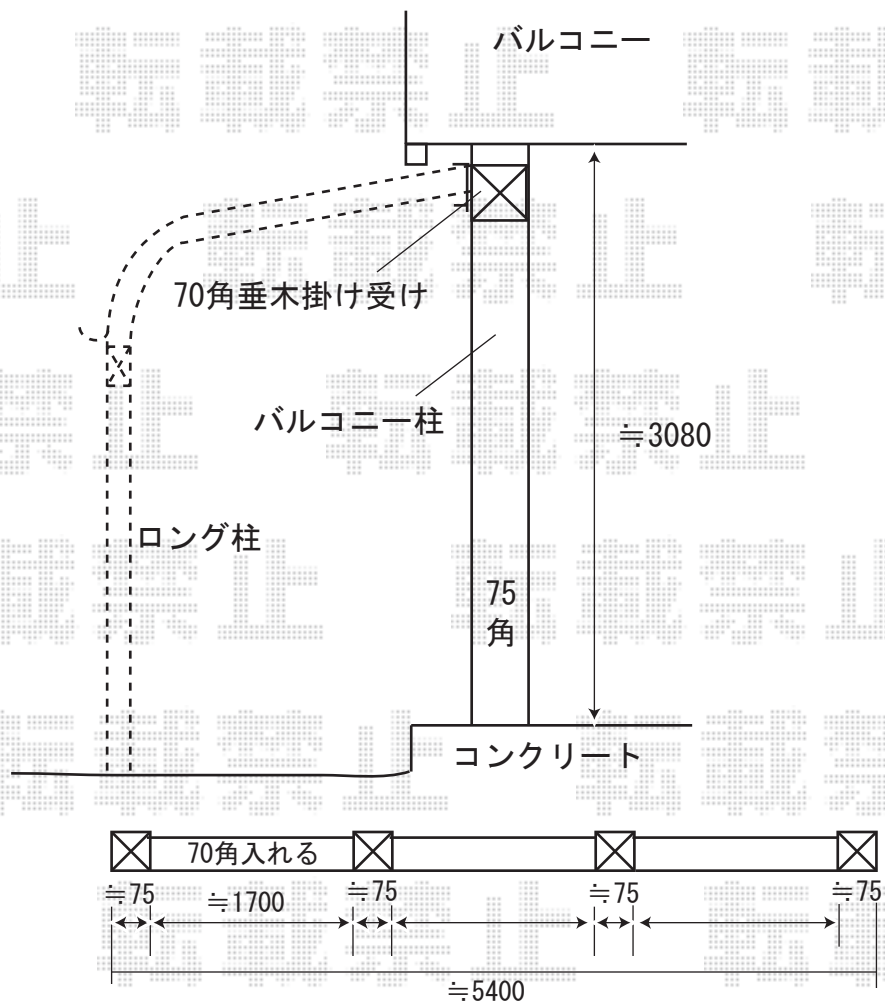

ライザーテラス600 1階設置型
関東3.0間通し (5510mm 屋根幅5680mm) ×3尺 (885mm)
ポリカーボネート (ブルースモーク) 柱仕様: 標準、ロング柱
オータムブラウン

- ※垂木掛け受け部材を追加で取り付け致します。
- ※物干しの取り付け位置を施工時にご指示ください。
- ※施工当日は、必ずお立会い頂き、最終のご確認とご指示を宜しくお願い致します。

EX-SHOP

<http://www.ex-shop.net>