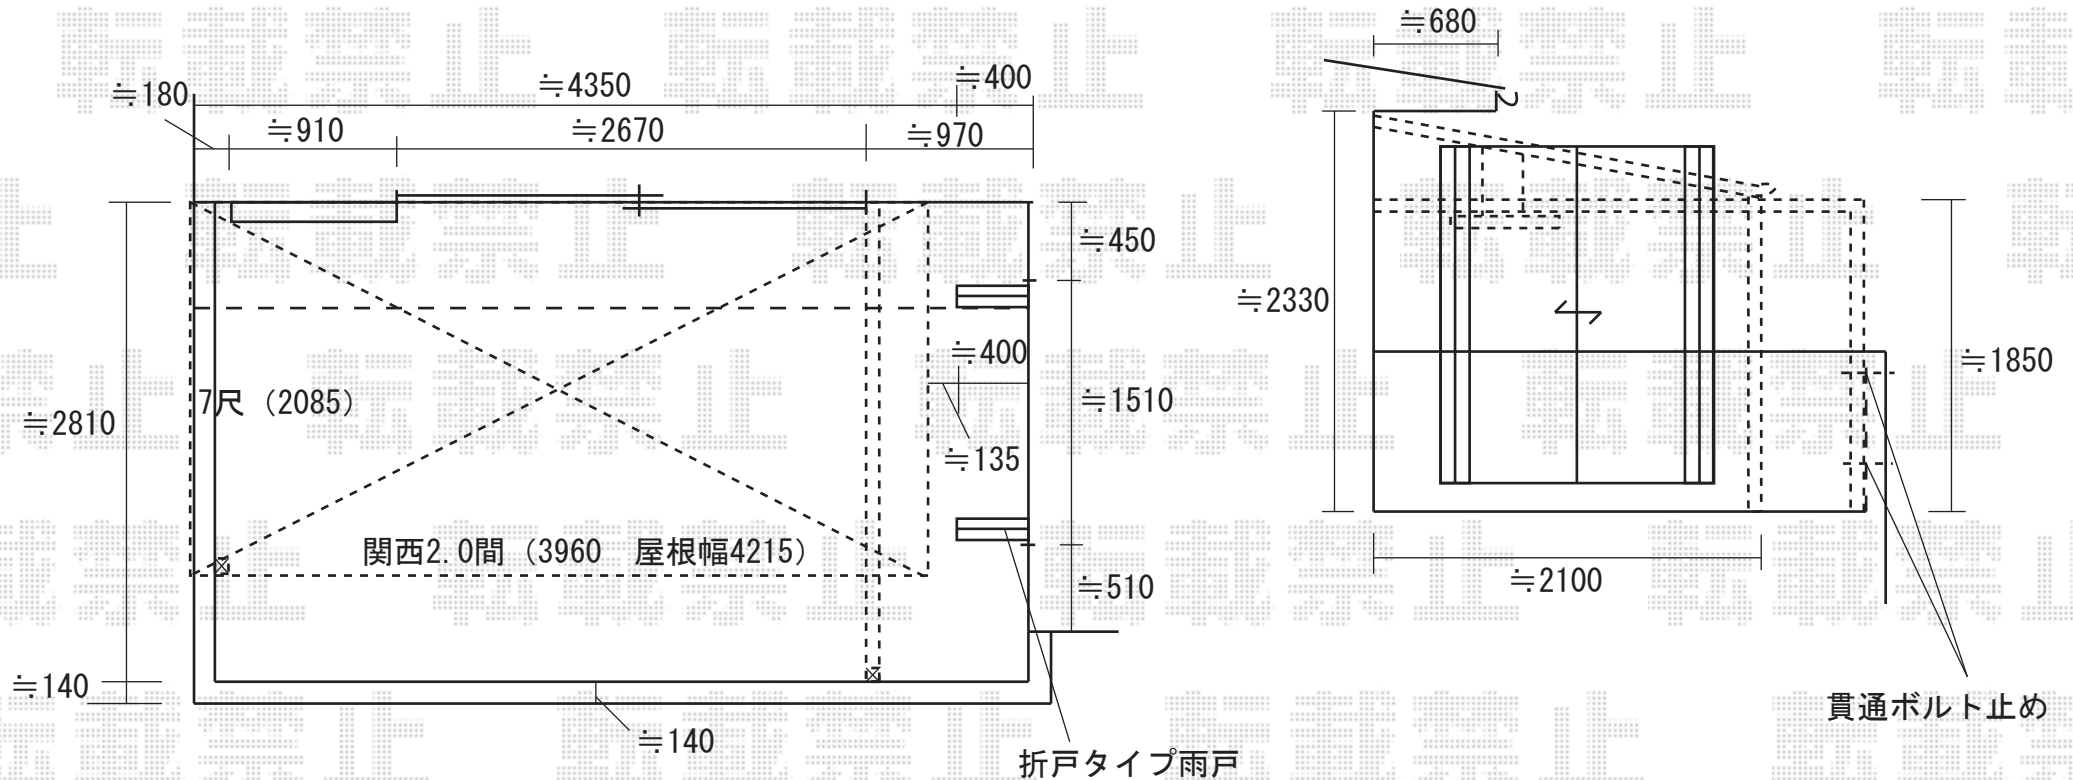

アルファテラスF型 600  
 関西2.0間 (3960mm 4215mm) × 7尺 (2085mm)  
 熱線遮断ポリカーボネート (クールグレー) オータムブラウン  
 柱仕様：標準、馬梁加工有り

- ※外観右側の雨戸が7尺までとのことで、2.0間×7尺で見させて頂いております。
- ※屋根をRB型にされる場合は、有効高が約1600mm位になります。
- ※外観右側の柱は、馬梁仕様となります。
- ※取り付け位置の詳細につきましては、施工当日必ずお立会い頂き、最終のご指示とご確認を頂きますよう、宜しくお願い致します。