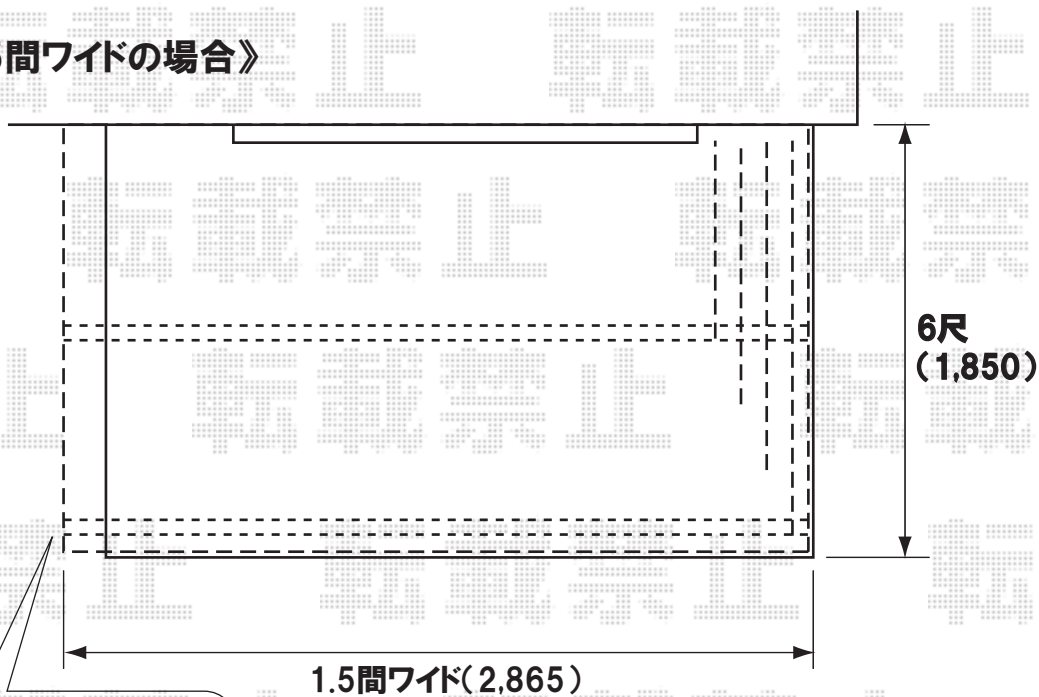

施工当日は、お手数ではございますが、必ずお立会い頂き、
取付位置の最終のご指示・ご確認をお願い致します。

《1.5間ワイドの場合》

芝生に脚が建ちます

できる限り
サッシ下ギリギリから
取付致します

≒420

リコステージ 縦貼り 調整脚なし
①間口=1.5間(2,795mm)
②間口=1.5間ワイド(3,215mm)
出幅=6尺(1,815mm)
色:EXTエッセン
デッキ材:フラットタイプ
オプション:ステップ1段
金具色:シャイングレー