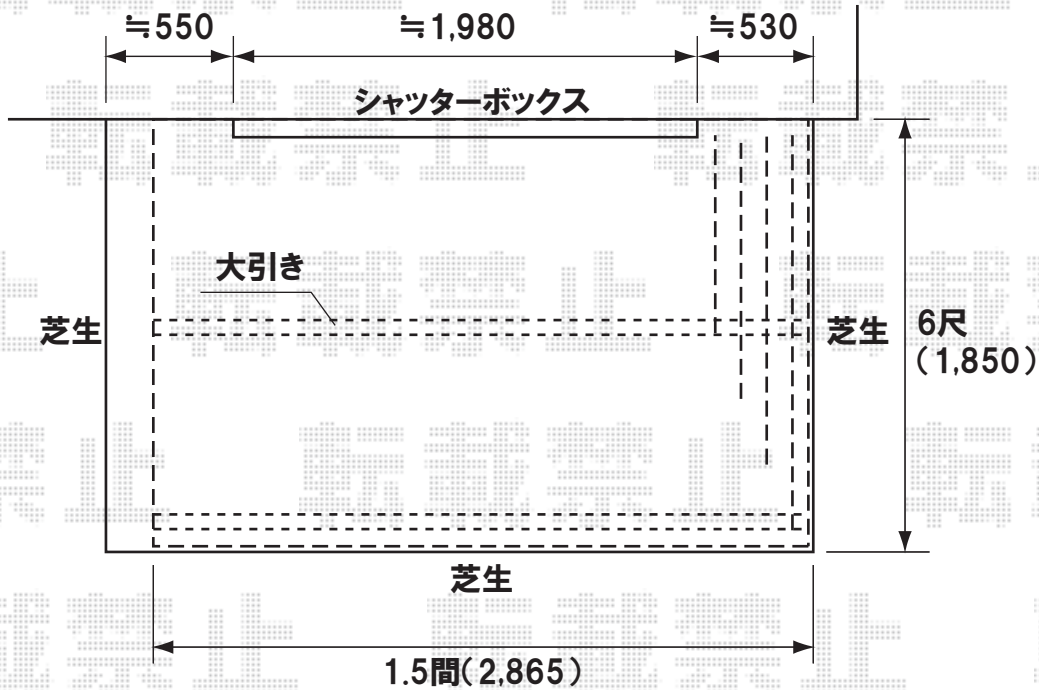

施工当日は、お手数ではございますが、必ずお立会い頂き、
取付位置の最終のご指示・ご確認をお願い致します。

《1.5間ワイドの場合》

芝生に脚が建ちます

できる限り
サッシ下ギリギリから
取付致します

≒420

リコステージ 縦貼り 調整脚なし
①間口=1.5間(2,795mm)
②間口=1.5間ワイド(3,215mm)
出幅=6尺(1,815mm)
色:EXTエッセン
デッキ材:フラットタイプ
オプション:ステップ1段
金具色:シャイングレー