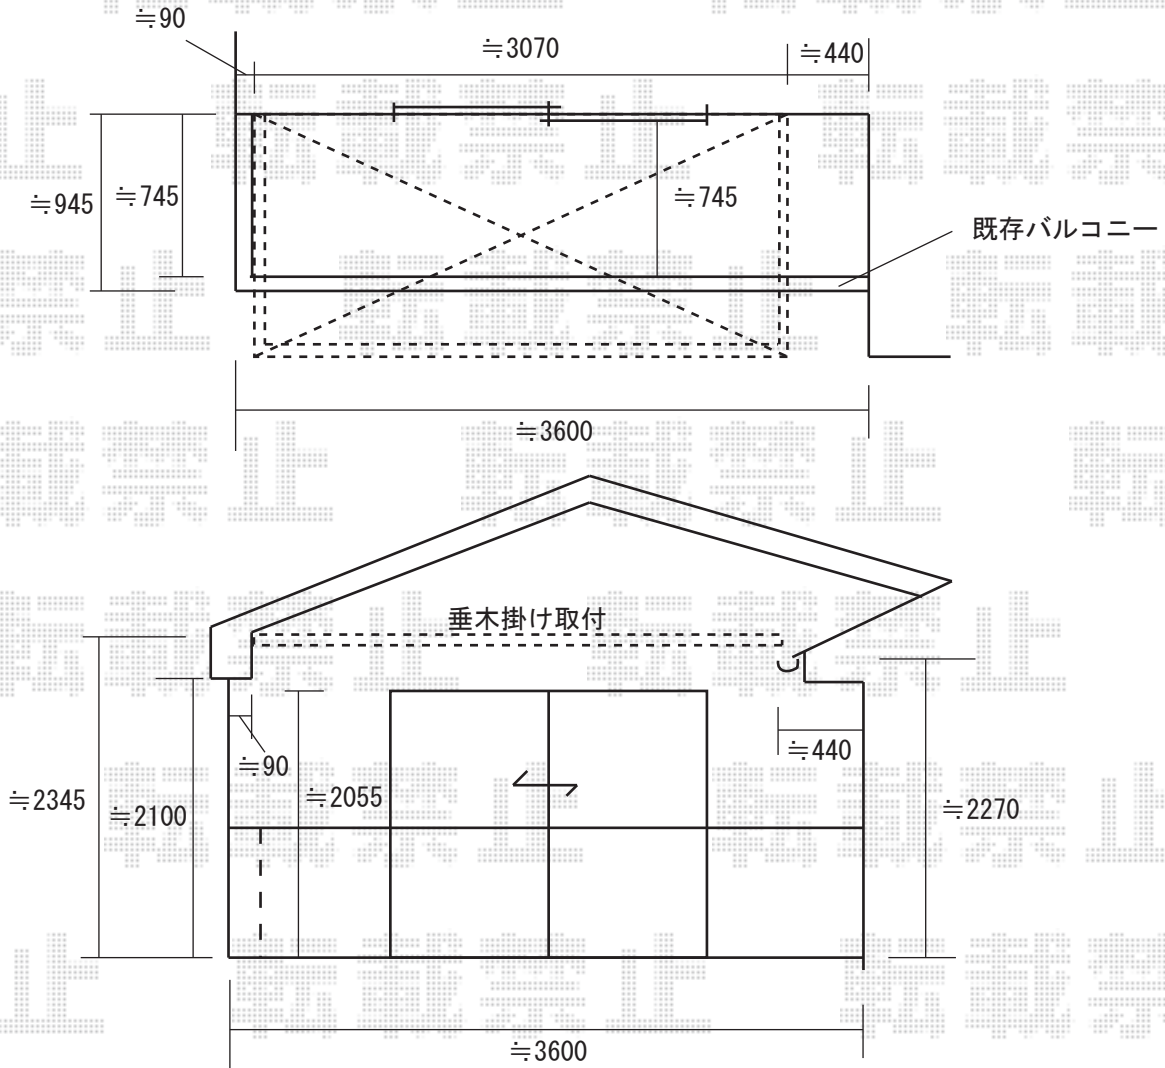

ライザーテラス600 造り付けバルコニー用  
関西1.5間 (3005mm 屋根幅3160mm) ×4尺 (1185mm)  
熱線遮断ポリカーボネート (クールグレー)  
出幅自在桁、ロング柱仕様 シャイングレー

- ※間口を切り詰め加工致します。
- ※施工時は、恐れ入りますが、電源が必要なため、ブレーカーのスイッチを入れて頂けますよう、宜しくお願い致します。
- ※取付位置の詳細につきましては、施工当日必ずお立会い頂き、最終のご指示を頂けますよう、宜しくお願い致します。