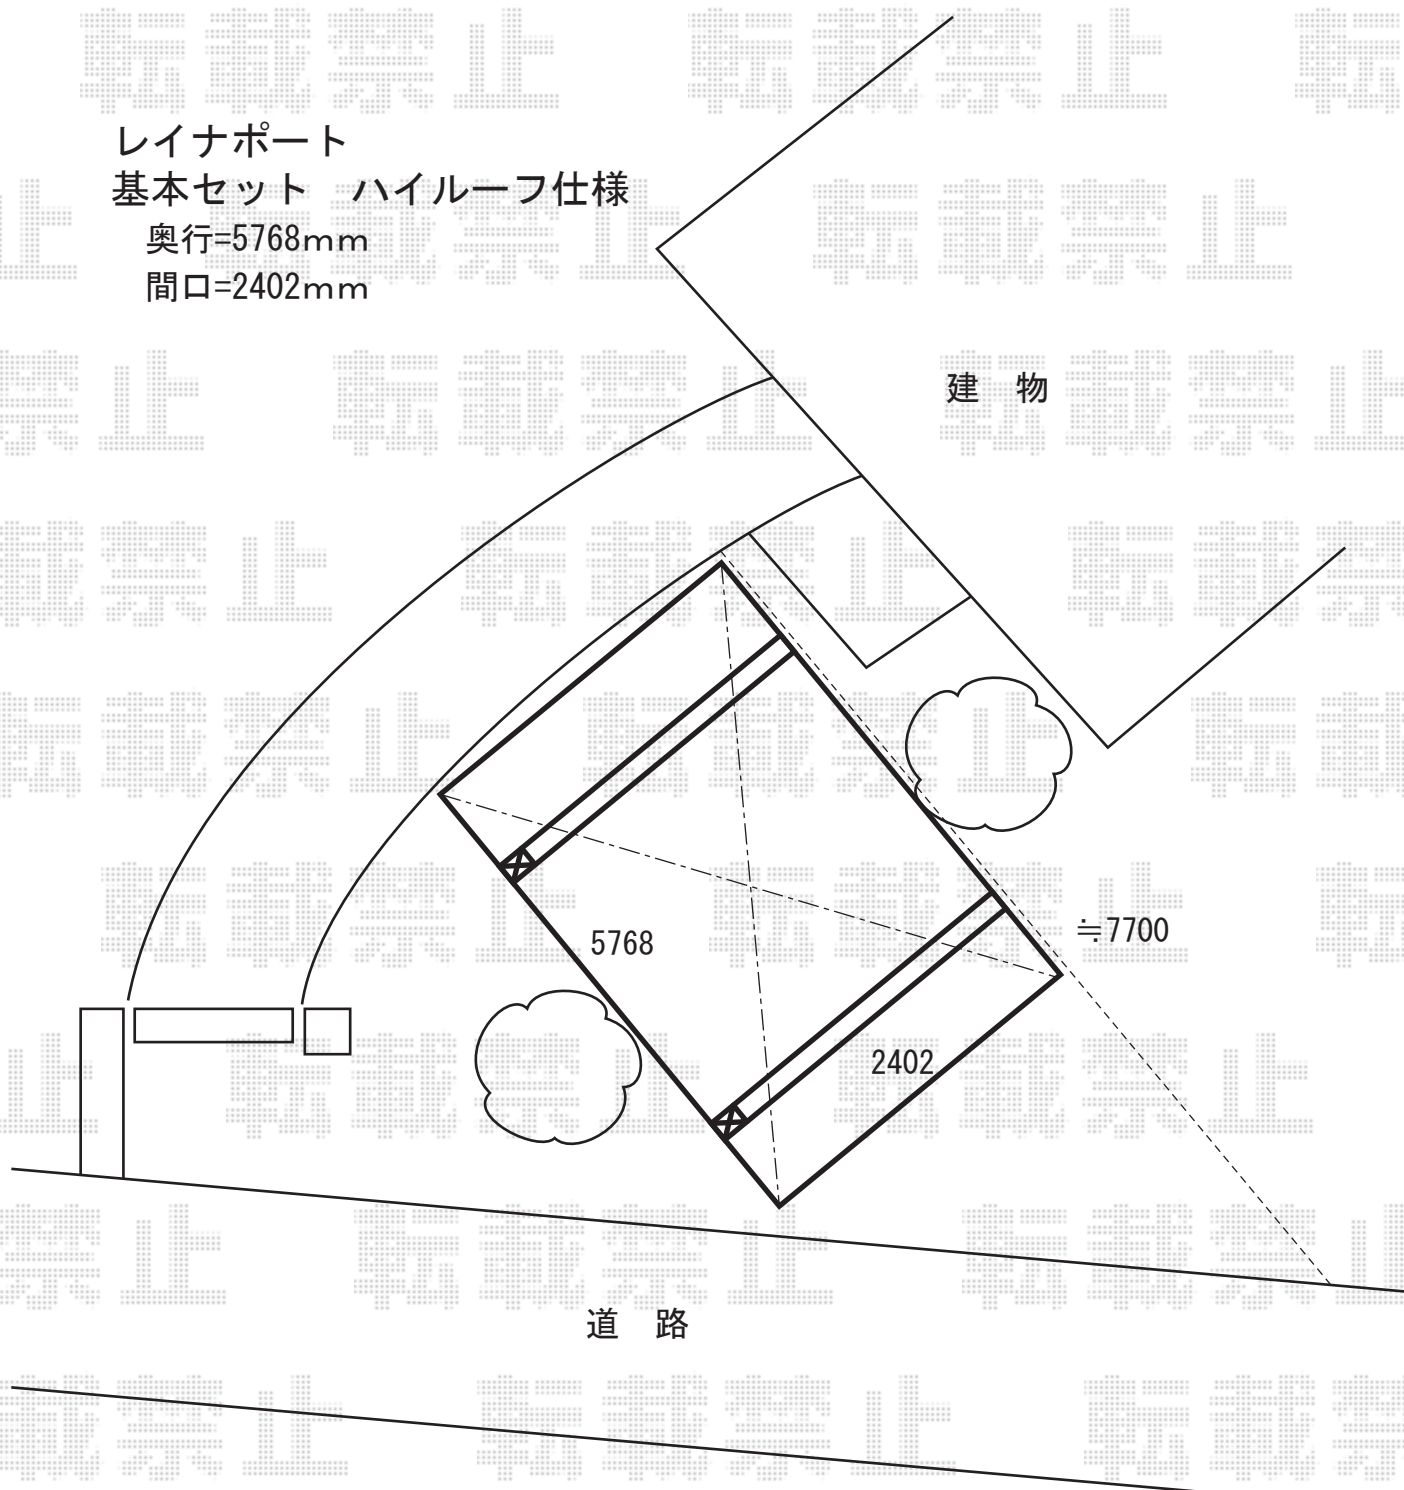

エキスショップ

[HTTP://WWW.EX-SHOP.NET](http://www.ex-shop.net)

レイナポート
基本セット ハイルーフ仕様
奥行=5768mm
間口=2402mm

※上記の寸法は、施工時において多少の誤差が発生致します。
何卒、ご了承くださいませ。

EX-SHOP

<http://www.ex-shop.net>

担当:村上