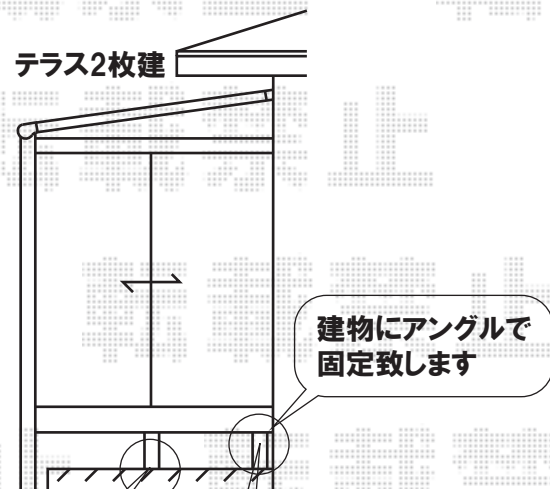

袖壁とエアコンホース内で納める様、見えています。施工時に再度確認させて頂きますので、ご指示くださいませ。

トステム ほせるんですαF型 床納まり 600タイプ  
 正面ユニット:テラス4枚建 [1.5間(2,755mm)]  
 側面ユニット:テラス2枚建 [6尺(1,785mm)] × 2  
 色:ブロンズ

屋根材:熱線遮断ポリカーボネート(クールグレー)

床材:塩ビデッキボード(グレー)

オプション:吊り下げ物干し 標準 2本入(日除けレール用)

オプション:テラスサッシ用網戸(正面部・側面部×2)

オプション:内部日除けセット

オプション:カーテンレールセット(ダブル用)

追加部材:ばたつき防止材 追加部材:大引き追加部材一式

追加部材:固定金具(壁用) 追加部材:柱固定用アンカー

副資材:ガラス(透明5mm)

東柱をアンカー止め致します

大引き取付致します