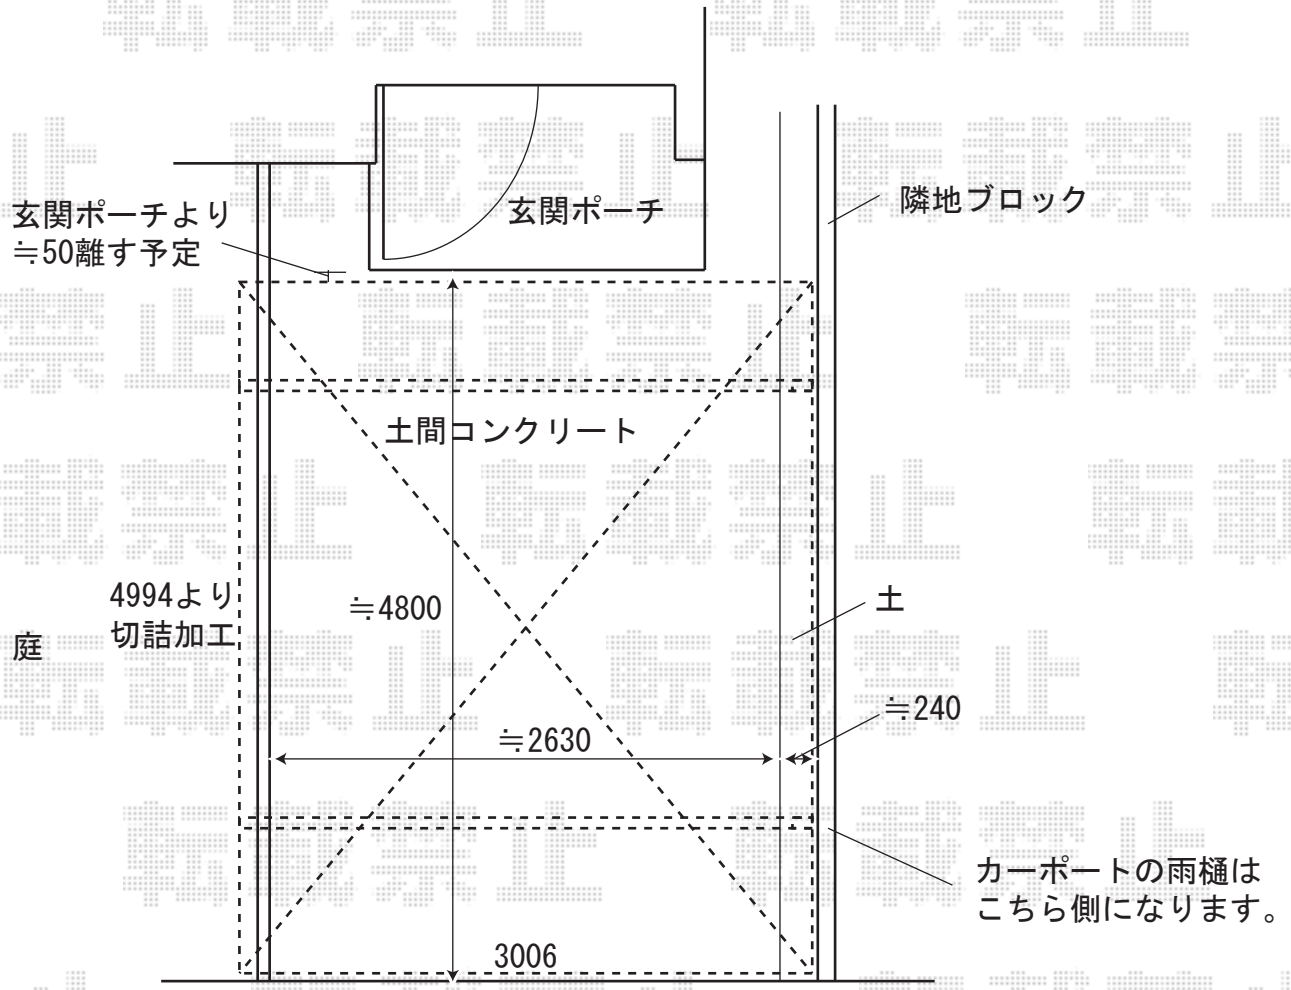

TOEX キューブポートレギュラー
4994mm×3006mm
ポリカーボネート（クリアマット）
ロング柱仕様（有効高 約2,509mm）
シャイングレー

- ※ハツリ(2ヶ所)作業が必要です。
- ※奥行の切詰加工を致します。
- ※取付位置の詳細につきましては、施工当日必ずお立会い頂き、
最終のご指示とご確認を頂けますよう、宜しくお願い致します。

EX-SHOP

<http://www.ex-shop.net>