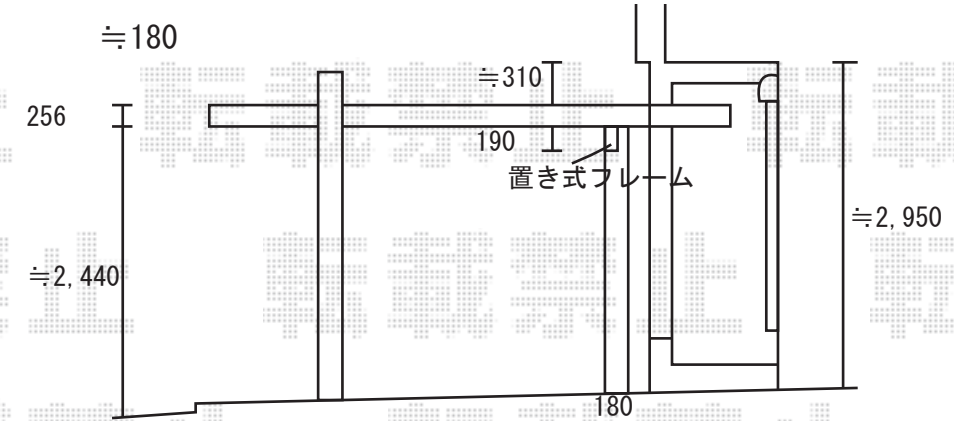

≒18 2,473 120 1,773 120 2,473 ≒180

EX-SHOP

<http://www.ex-shop.net>

担当: 加島