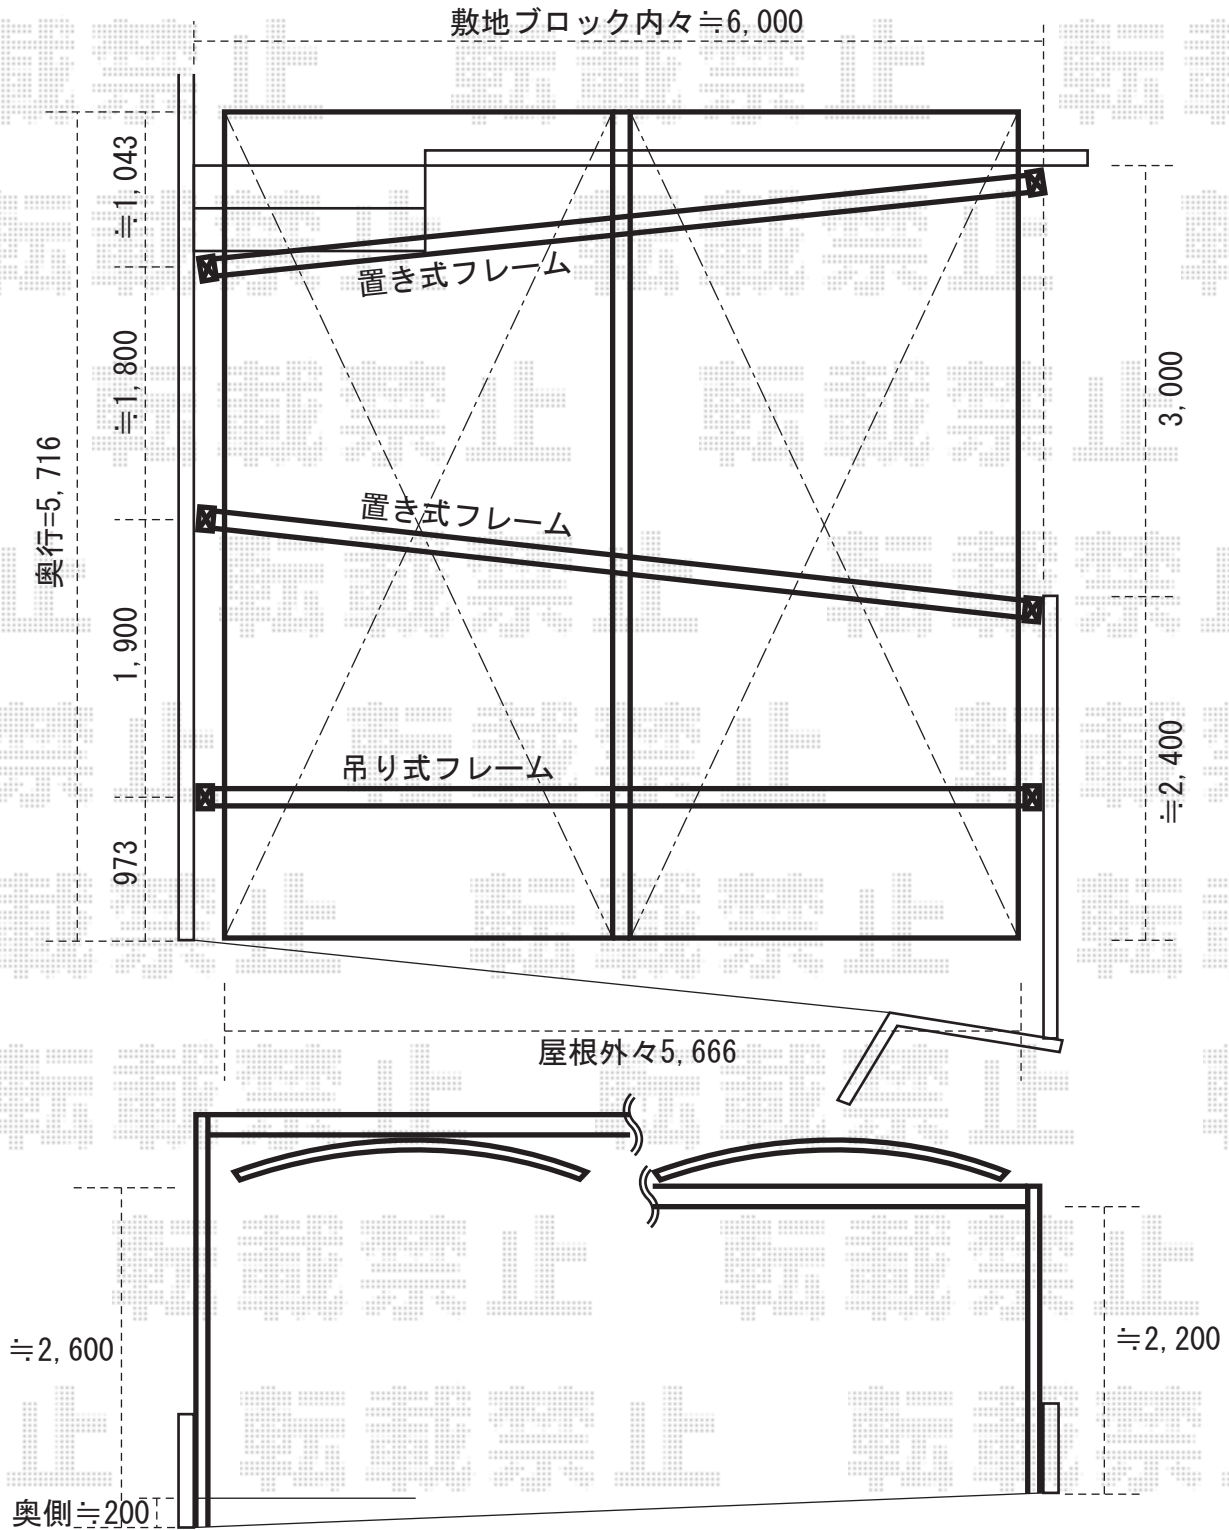

マルチスクエア アール屋根レギュラー両支持タイプ

マルチスクエア アール屋根レギュラー両支持タイプ
 屋根ユニット：合掌/奥行57(5,716mm)-幅27(2,773mm) × 2
 フレームユニット：ロング柱/吊り60(6,548mm)
 置き60(6,548mm)
 置き60(6,548mm)

*フレーム(×3ヶ所)切詰加工
 *ハツリ(×4ヶ所)一式

現場状況や作図制限により概略図の内容と多少の違いが生じることがございます。
 施工時は、現場優先とさせて頂きたく思いますので、お立会い頂き、
 最終のご指示のほど、何卒、宜しくお願い致します。