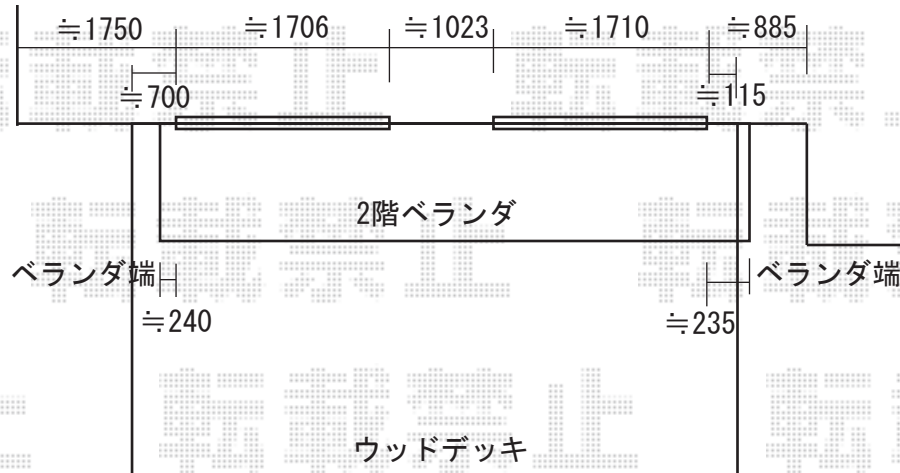

彩鳥C型 ボックスタイプ 手動式  
 2.5間 (4550mm) × 1.5M ホワイト  
 キャンバス地：ポリエステル (ライトベージュ)  
 クランクハンドル：外観右側

- ※ベースプレートを用いて取付致します。
- ※施工前に下地位置の寸法図をお送り頂きますよう、宜しくお願い致します。
- ※取付位置の詳細につきましては、施工等日必ずお立会いの上、最終のご指示を頂きますよう、宜しくお願い致します。