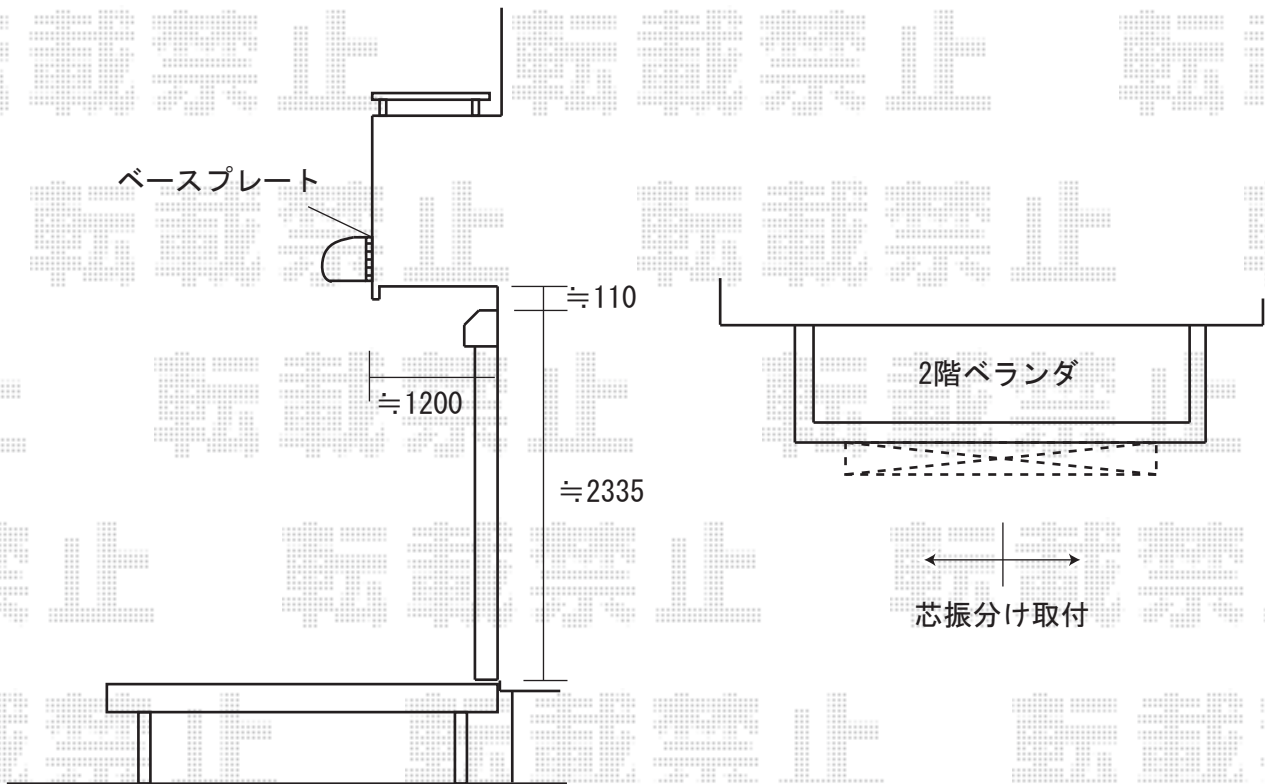

彩鳥C型 ボックスタイプ 手動式  
 2.5間 (4550mm) × 1.5M ホワイト  
 キャンバス地：ポリエステル (ライトベージュ)  
 クランクハンドル：外観右側

- ※ベースプレートを用いて取付致します。
- ※施工前に下地位置の寸法図をお送り頂きますよう、宜しくお願い致します。
- ※取付位置の詳細につきましては、施工等日必ずお立会いの上、最終のご指示を頂きますよう、宜しくお願い致します。