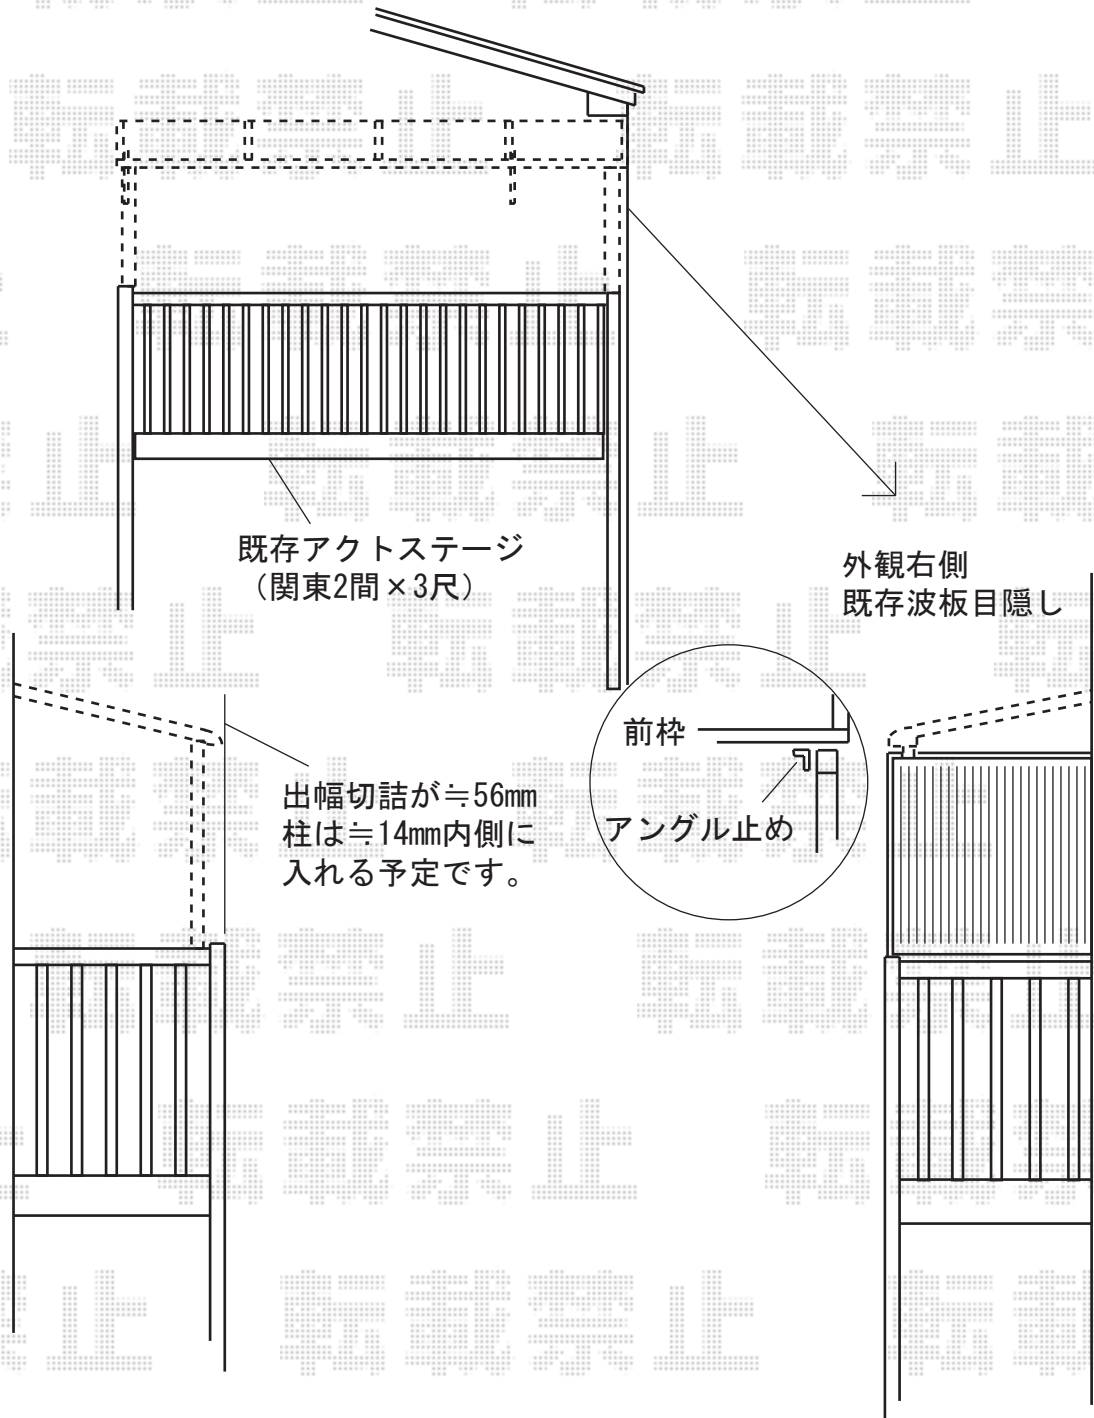

セイバーテラス600 1階設置型 (特殊納まり 下止め)
関東2.0間 (3650mm 屋根幅3800mm) ×3尺 (885mm) より切詰
ポリカーボネート (クリアマット) ホワイト

- ※特殊納まり(2階設置 下止め)となります。
- ※出幅を切詰加工致します。
- ※取り付け位置の詳細につきましては、施工当日必ずお立会い頂き、
最終のご指示とご確認を頂けますよう、宜しくお願い致します。

EX-SHOP
<http://www.ex-shop.net>