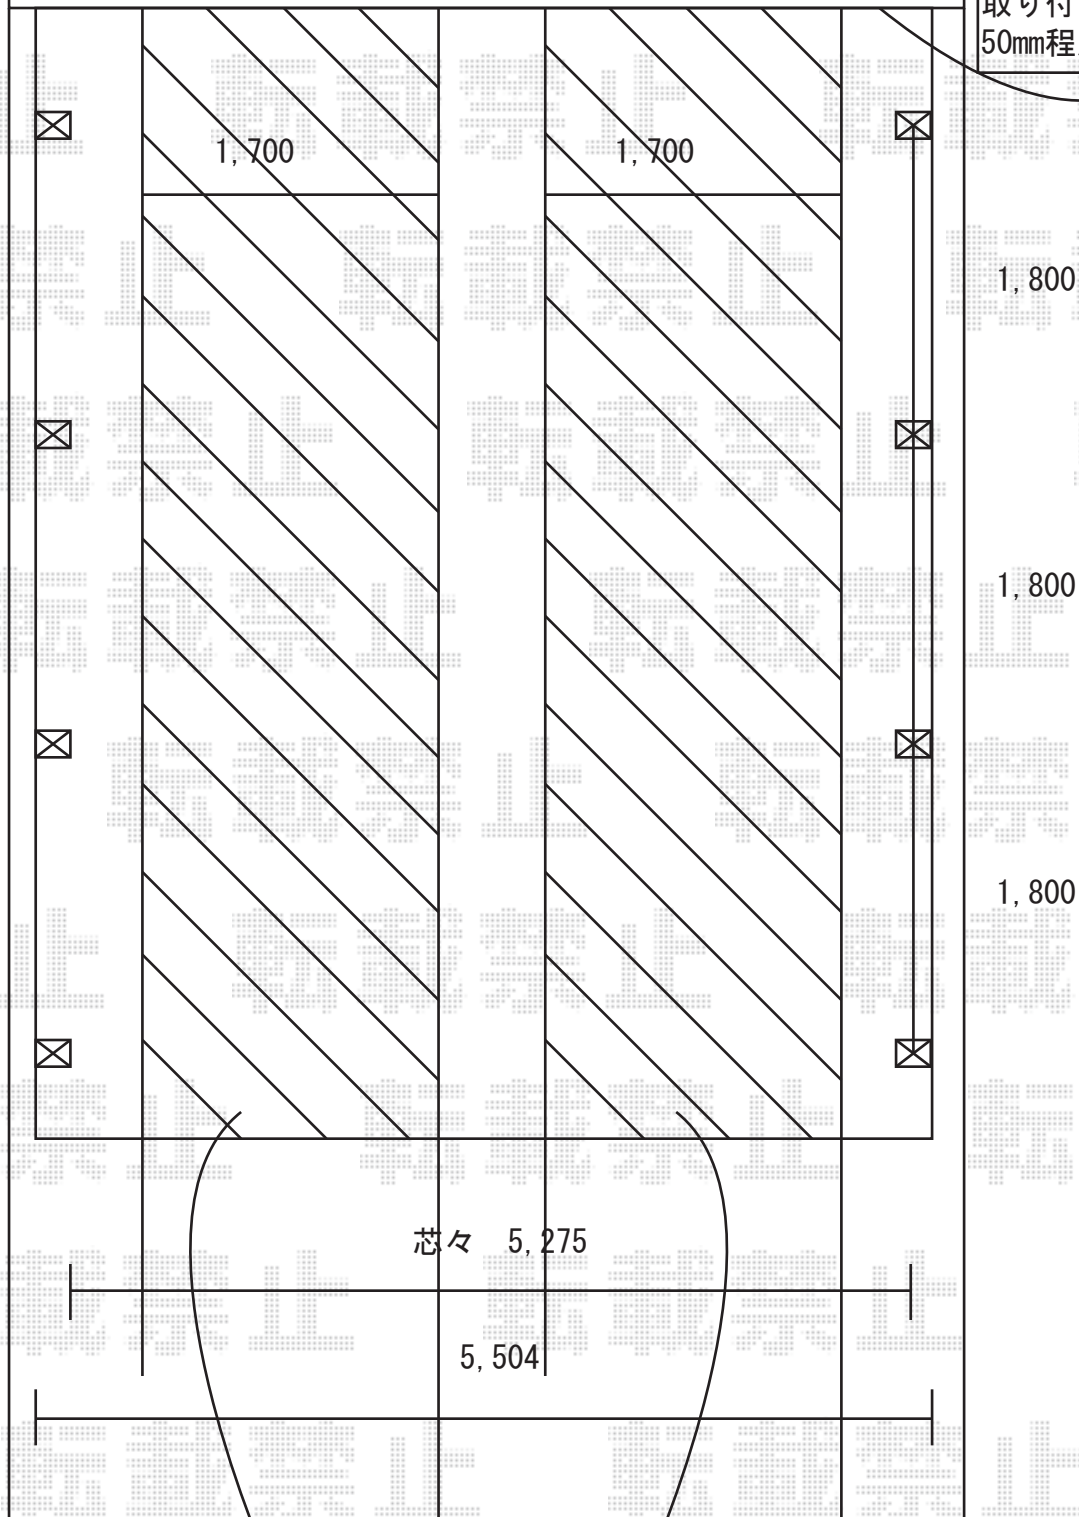

既存車庫に対して振り分けの位置に取り付け致します

可能な限り既存車庫に寄せて  
取り付け予定となっておりますが、  
50mm程度離れるかと思われます。

柱埋め込みには干渉しませんので、ご安心くださいませ。

EX-SHOP  
<http://www.ex-shop.net>

担当: 加島