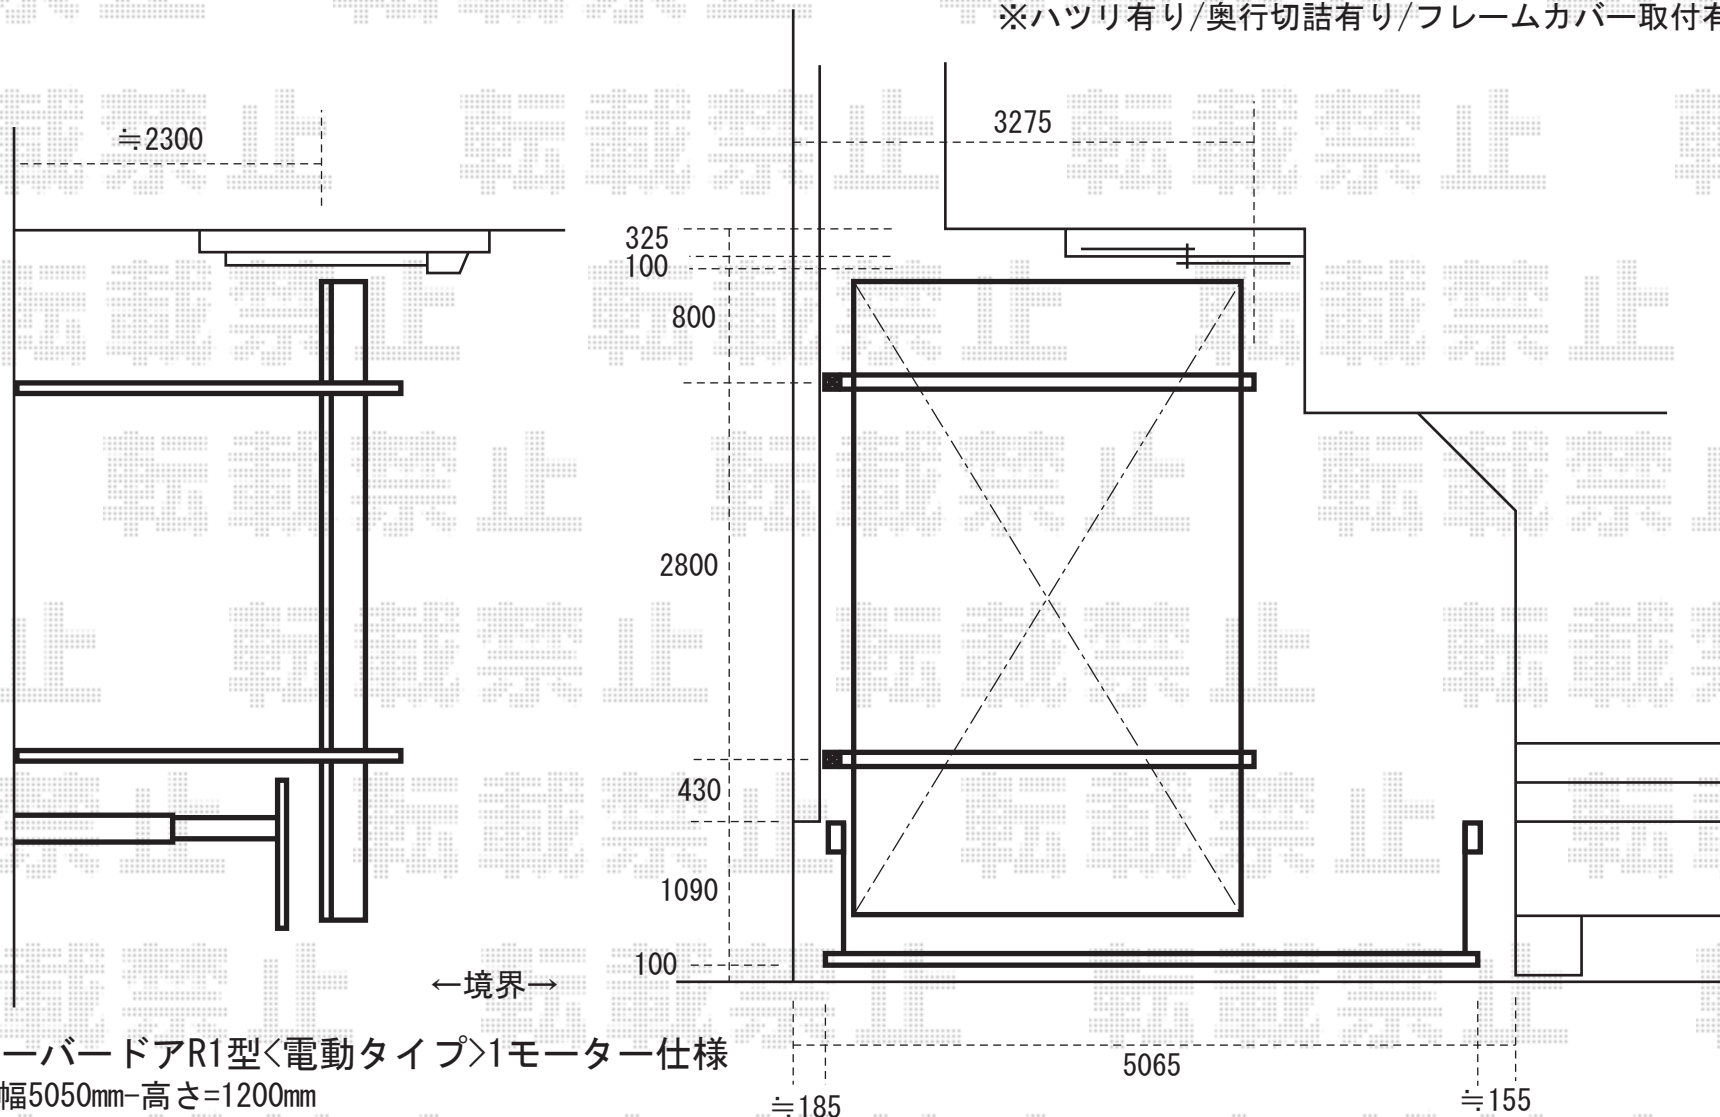

エキスショップ

[HTTP://WWW.EX-SHOP.NET](http://www.ex-shop.net)

マルチスクエア アール屋根レギュラー片支持タイプ

屋根サイズ=奥行50 (5010mm) -間口30 (3073mm)

フレームサイズ=吊り30 (3278mm) -吊り30

※ハツリ有り/奥行切詰有り/フレームカバー取付有り

ワイドオーバードアR1型<電動タイプ>1モーター仕様

サイズ=幅5050mm-高さ=1200mm

※ハツリ有り

※上記の寸法は、施工時において多少の誤差が発生致します。  
何卒、ご了承くださいませ。

EX-SHOP

<http://www.ex-shop.net>

担当:村上