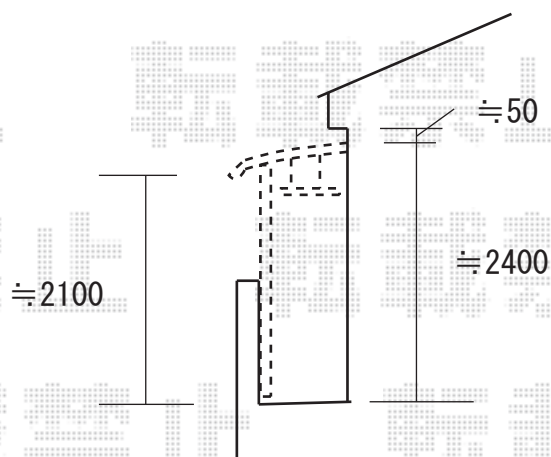

関東1.5間 (2755 屋根幅3080)

関東1.5間 (2755 屋根幅3080)

※既存物干しを撤去致します。
(注:処分は別途となります。)

トステム アルファテラスL型 600 造り付けバルコニー用
 関東1.5間 (2755mm 屋根幅3080) × 3尺 (885mm)
 アクアシャインポリカーボネート (ブルースモーク)
 出幅自在桁 ホワイト

※同サイズの屋根を2ヶ所へ設置致します。
 両方ともに物干しを設置致しますので、位置をご指示ください。
 ※取付位置の詳細につきましては、施工当日必ずお立会い頂き、
 最終のご確認とご指示を頂けますよう、宜しくお願い致します。