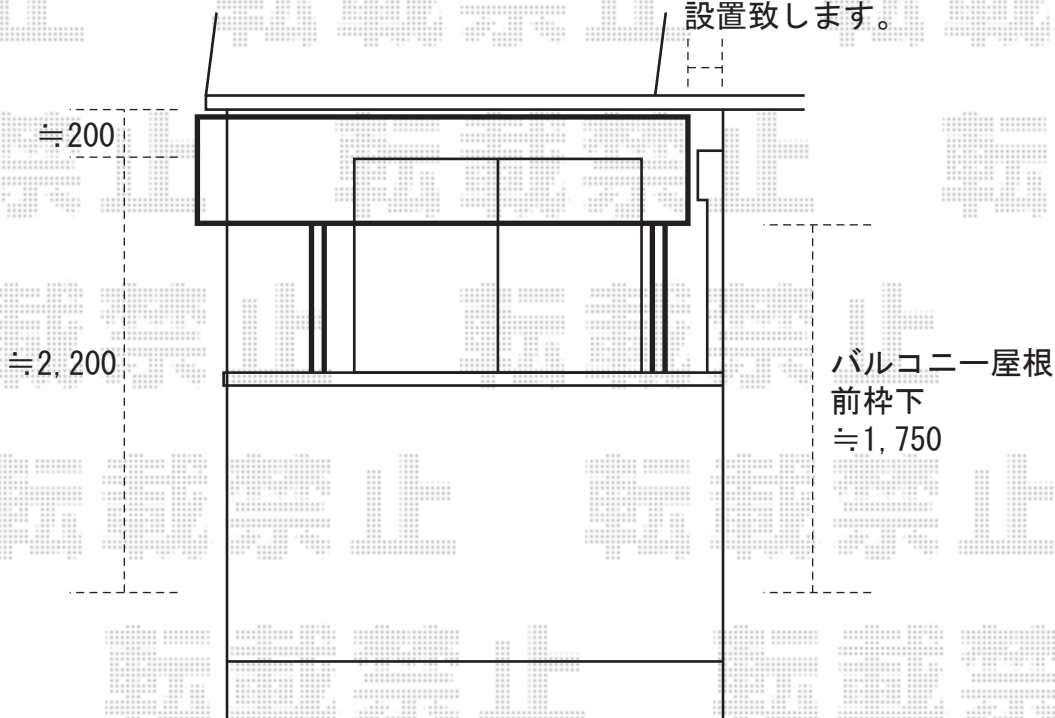

シャッターボックス分、
≒180ひかえて
設置致します。

ライザーテラスII R型 屋根タイプ 単体 積雪~20cm対応
間口=1.5間 (柱芯々2,530mm 屋根幅2,750mm)
出幅=7尺 (2,085mm)
色 : シヤイングレー
屋根材 : ポリカーボネート / 熱線吸収アクアポリカーボネート
柱仕様 : 柱奥行移動タイプ
オプション : 吊り下げ物干し 標準 2本入

現場状況や作図制限により概略図の内容と多少の違いが生じることがございます。
施工時は、現場優先とさせて頂きたく思いますので、お立会い頂き、
最終のご指示のほど、何卒、宜しくお願い致します。