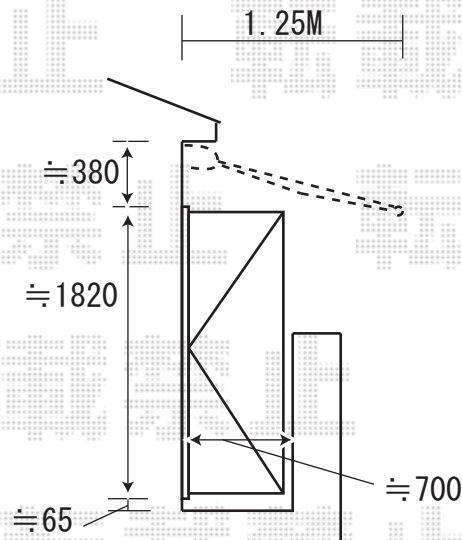

彩鳥C型 ボックスタイプ 手動式
 1.5間(2730mm)×1.25M ホワイト
 キャンバス地:アクリル(ライトベージュ)

- ※彩鳥の設置条件は2階までとなっております。
- 強風10m/s以下で使用可能となっておりますが、3階は2階の1.5倍の風力になると言われております。
- 設計基準外の取り付けとなるため、メーカー保証対象外となります。
- ※3階は搬入が困難ですので、吊下げ搬入になります。
- ※オーニング角度、取り付け位置等、詳細につきましては、
 施工当日必ずお立会い頂き、ご指示を頂けますよう、宜しくお願い致します。