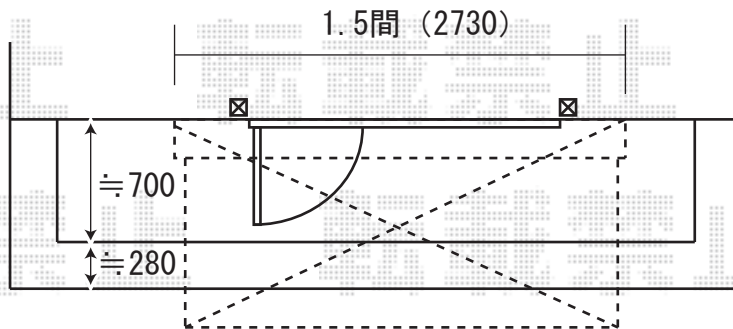

彩鳥C型 ボックスタイプ 手動式
 1.5間(2730mm)×1.25M ホワイト
 キャンバス地:アクリル(ライトベージュ)

- ※彩鳥の設置条件は2階までとなっております。
- 強風10m/s以下で使用可能となっておりますが、3階は2階の1.5倍の風力になると言われております。
- 設計基準外の取り付けとなるため、メーカー保証対象外となります。
- ※3階は搬入が困難ですので、吊下げ搬入になります。
- ※オーニング角度、取り付け位置等、詳細につきましては、
 施工当日必ずお立会い頂き、ご指示を頂けますよう、宜しくお願い致します。