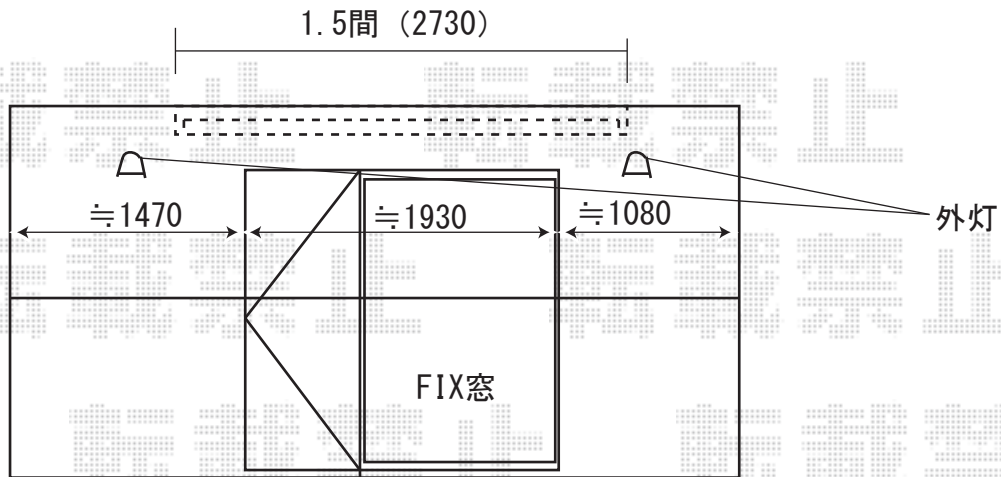

彩鳥C型 ボックスタイプ 手動式
 1.5間(2730mm)×1.25M ホワイト
 キャンバス地:アクリル(ライトベージュ)

- ※彩鳥の設置条件は2階までとなっております。
- 強風10m/s以下で使用可能となっておりますが、3階は2階の1.5倍の風力になると言われております。
- 設計基準外の取り付けとなるため、メーカー保証対象外となります。
- ※3階は搬入が困難ですので、吊下げ搬入になります。
- ※オーニング角度、取り付け位置等、詳細につきましては、
 施工当日必ずお立会い頂き、ご指示を頂けますよう、宜しくお願い致します。