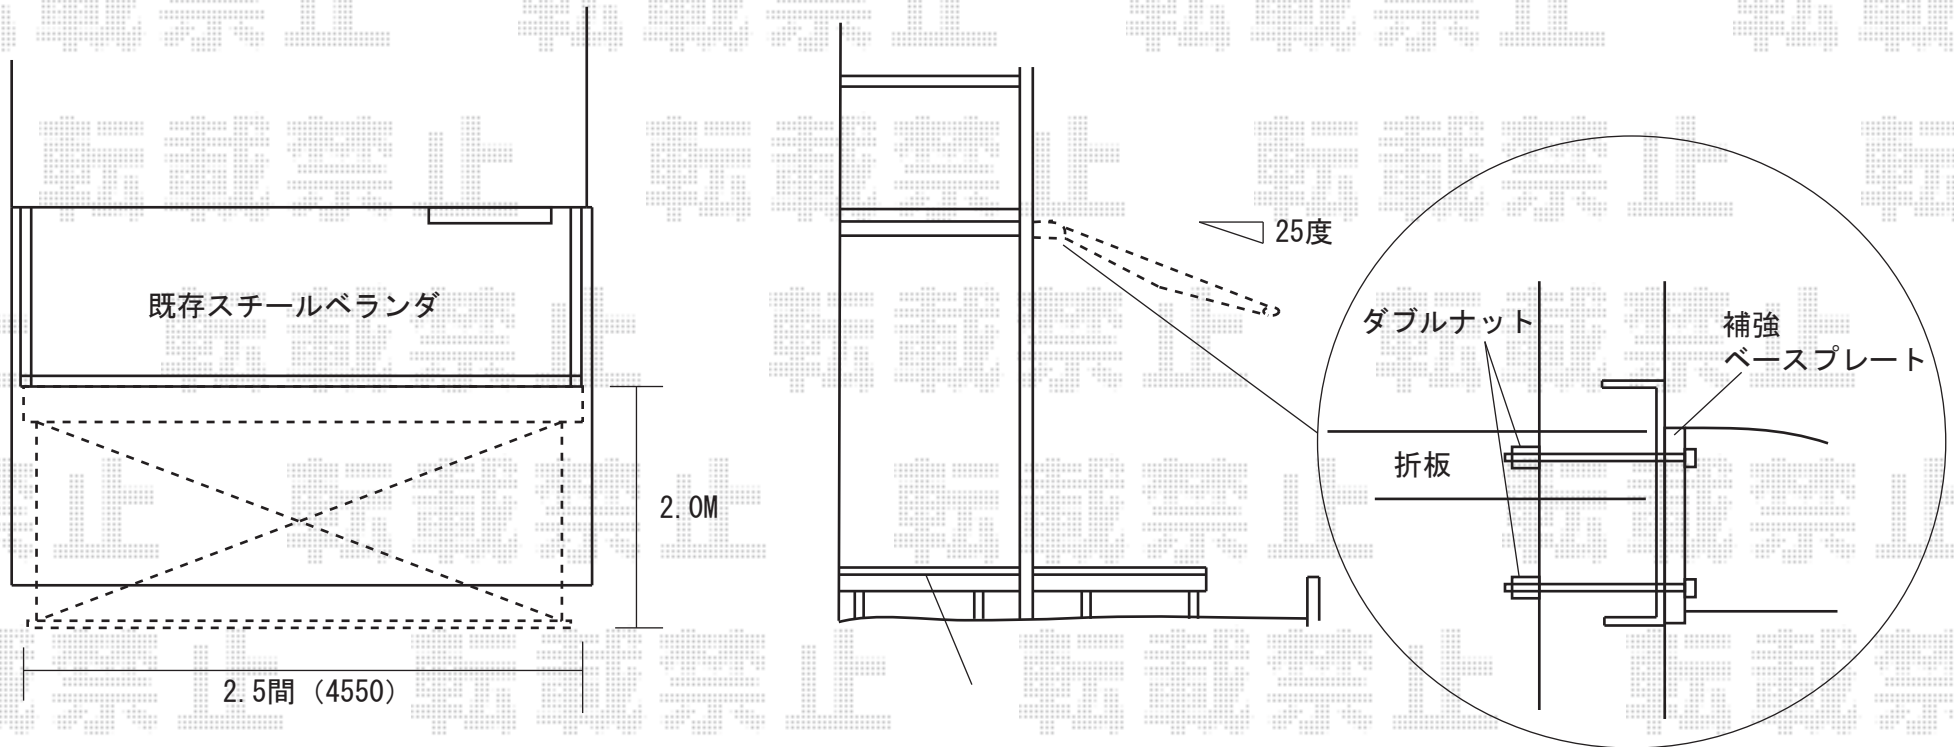

彩鳥CR型 ボックスタイプ 手動式

2.5間 (4550mm) × 2.0M

キャンバス地：ポリエステル (イエロー) スクリーン：ライトベージュ

クランクハンドル：外観右側 本体色：ホワイト

オプション：ベースプレート、取付バンドセット、フック金具セット

※既存スチールベランダへの取付となります。

ベースプレートを前桁に渡して、荷重を分散させる内容で設置させていただきます。

誠に申し訳ございませんが、こちらはメーカー規格外の施工となり、

強度保証対象外となりますので、ご了承くださいませ。

※取付位置の詳細につきましては、施工当日必ずお立会い頂き、
最終のご指示とご確認を頂けますよう、宜しくお願い致します。

EX-SHOP

<http://www.ex-shop.net>

担当：角田