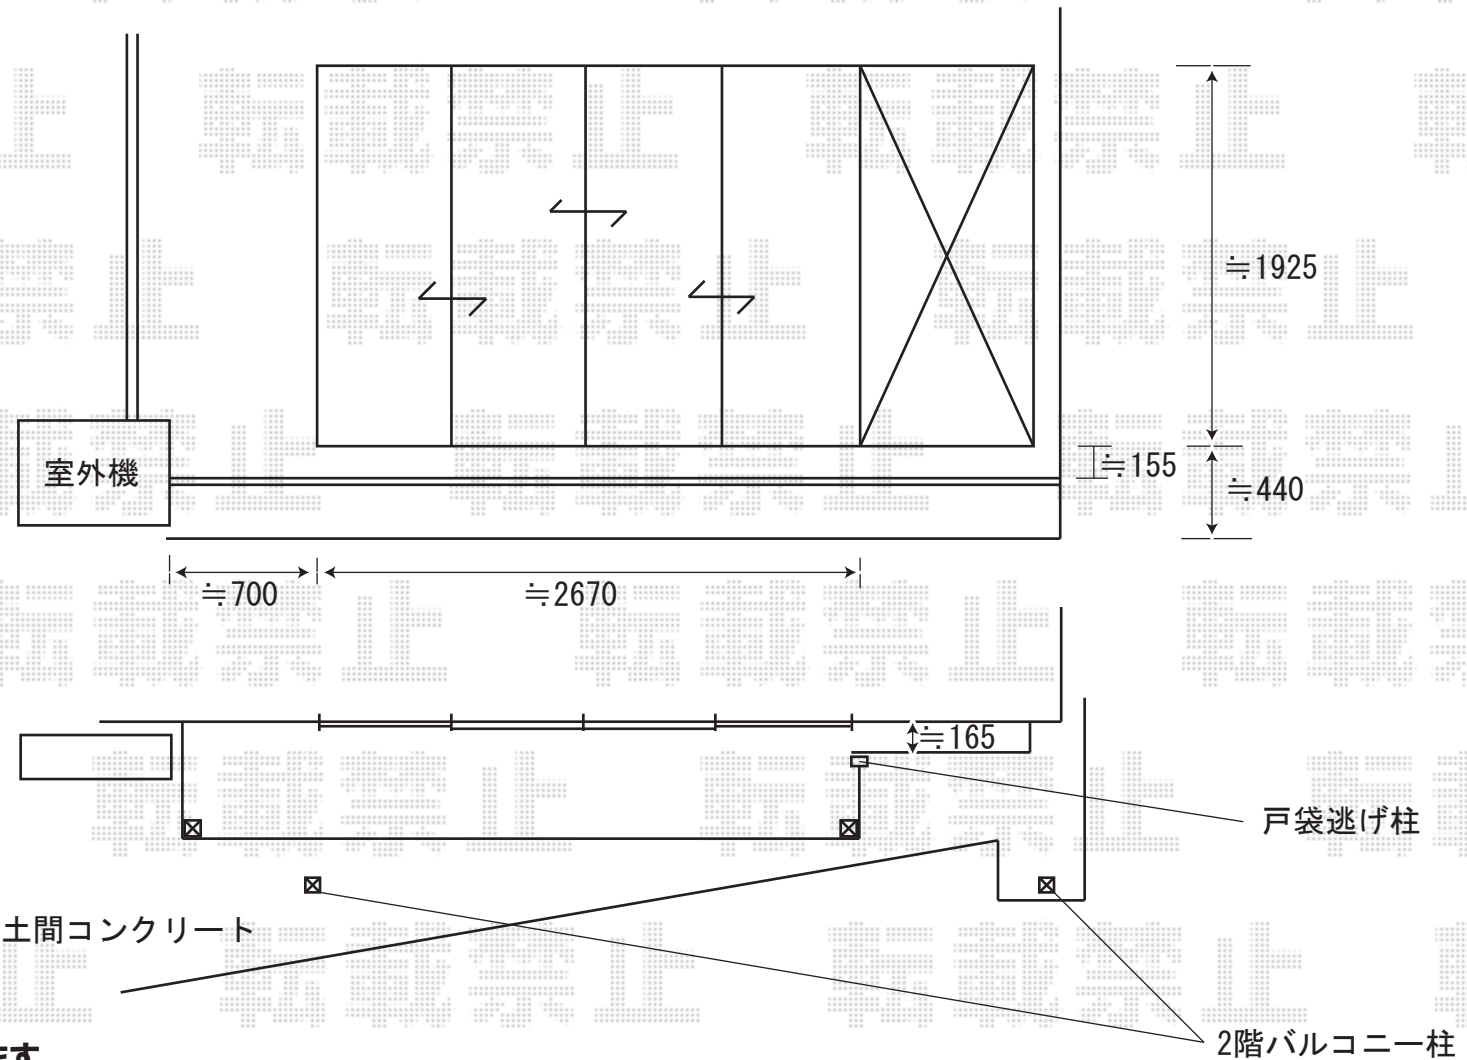

アクトステージA型 太格子（40格子）柱建て式
関東2.0間（3650mm）×2尺（585mm）シャイングレー 床材：グレー
オプション：T型物干し本体 2本入り、物干し取付部品（2本用）、戸袋逃げ柱（H60用）

- ※アンカー止めにて固定致します。
- ※外観右側に戸袋逃げ柱を使用して設置致します。
- ※T型物干しの取付位置につきましては、現場にてご指示くださいませ。
- ※また、床の高さ等、取付位置の詳細に関しましても、必ずお立会い頂き、最終のご指示とご確認を頂きますよう、宜しくお願い致します。