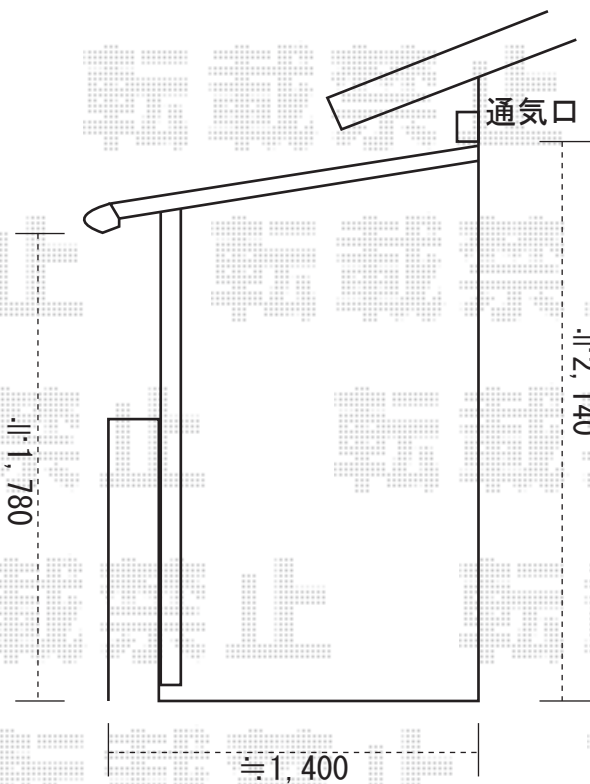

関東間3.0間（屋根幅5,680）

セイバー屋根 600タイプ

関東間3.0間 ×5尺

色：オータムブラウン

屋根材：ポリカーボネート
（ブルースモーク）

EX-SHOP

<http://www.ex-shop.net>

担当：藤木