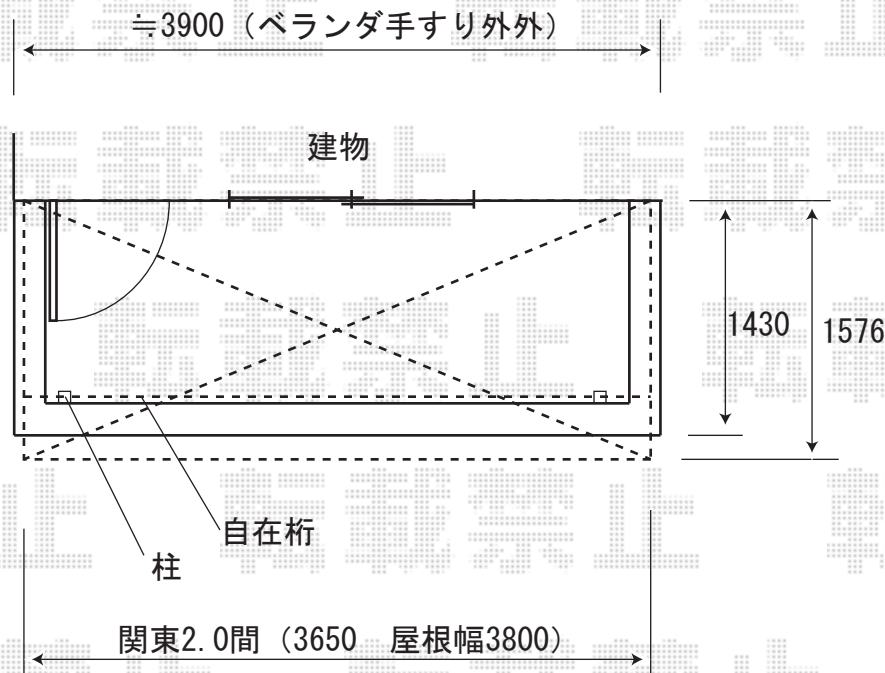

ライザーテラス600 造り付けバルコニー用
関東2.0間 (3650mm 屋根幅3800mm) ×5尺 (1485mm)
熱線遮断ポリカーボネート (クールグレー)
出幅自在桁、ロング柱仕様
シャイングレー

※物干しの設置位置は、施工時にご指示ください。
※取り付け位置の詳細につきましては、施工当日必ずお立会い頂き、
ご確認頂けますよう、宜しくお願い致します。

EX-SHOP

<http://www.ex-shop.net>