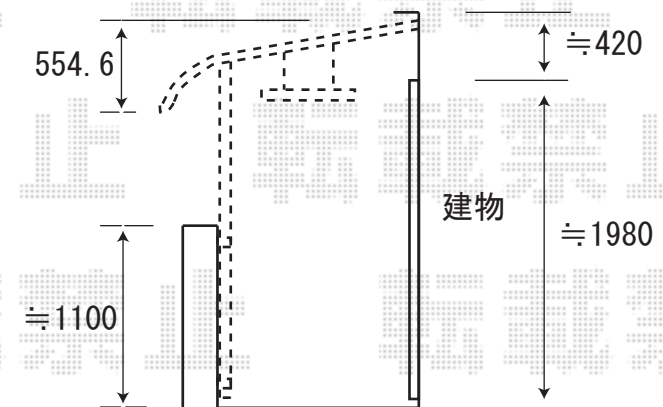

ライザーテラス600 造り付けバルコニー用
関東2.0間 (3650mm 屋根幅3800mm) ×5尺 (1485mm)
熱線遮断ポリカーボネート (クールグレー)
出幅自在桁、ロング柱仕様
シャイングレー

※物干しの設置位置は、施工時にご指示ください。
※取り付け位置の詳細につきましては、施工当日必ずお立会い頂き、
ご確認頂けますよう、宜しくお願い致します。

EX-SHOP

<http://www.ex-shop.net>