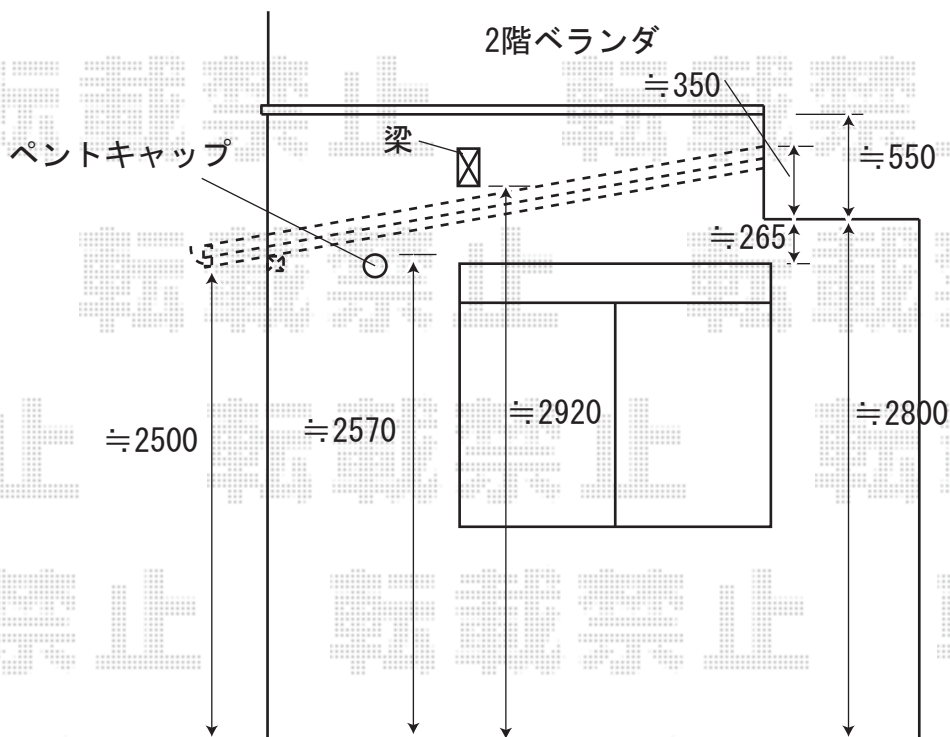

セイバーテラス600 1階設置型 両袖納まり
 関東2.0間 (3650mm 屋根幅3800mm) ×10尺 (2985mm)
 ポリカーボネート (ブルースモーク)
 シャイングレー

- ※特殊納まり、両袖仕様(柱なし)となります。
- ※間口は切詰加工致します。
- ※取付位置の詳細につきましては、施工当日必ずお立会い頂き、最終のご指示を頂けますよう、宜しくお願い致します。

EX-SHOP
<http://www.ex-shop.net>