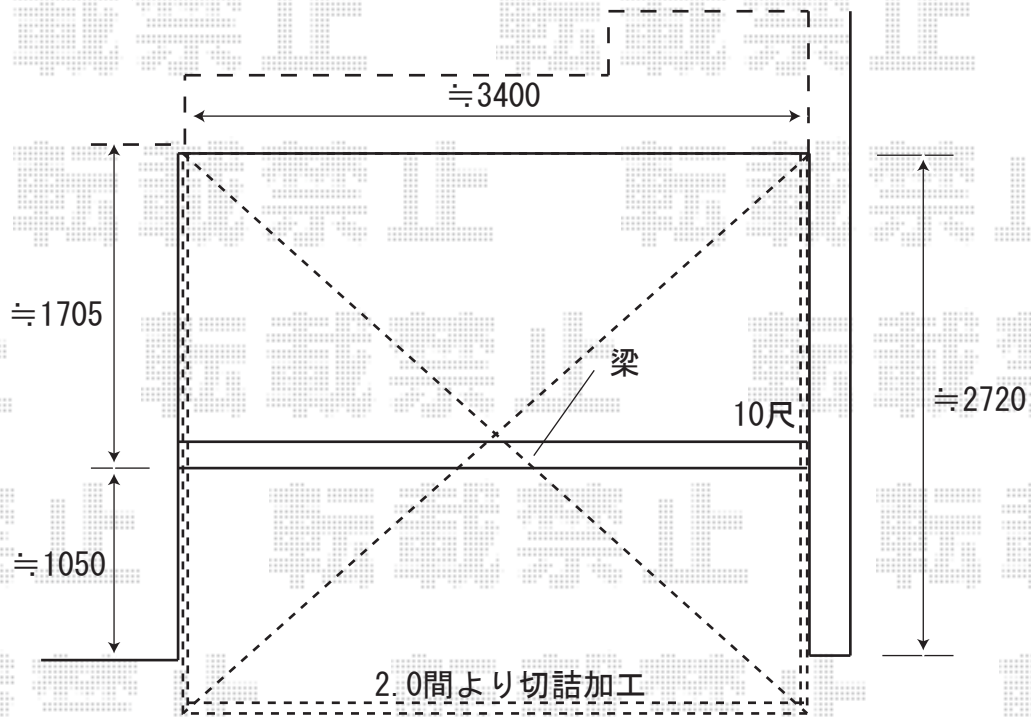

セイバーテラス600 1階設置型 両袖納まり
 関東2.0間 (3650mm 屋根幅3800mm) ×10尺 (2985mm)
 ポリカーボネート (ブルースモーク)
 シャイングレー

- ※特殊納まり、両袖仕様(柱なし)となります。
- ※間口は切詰加工致します。
- ※取付位置の詳細につきましては、施工当日必ずお立会い頂き、最終のご指示を頂けますよう、宜しくお願い致します。

EX-SHOP
<http://www.ex-shop.net>