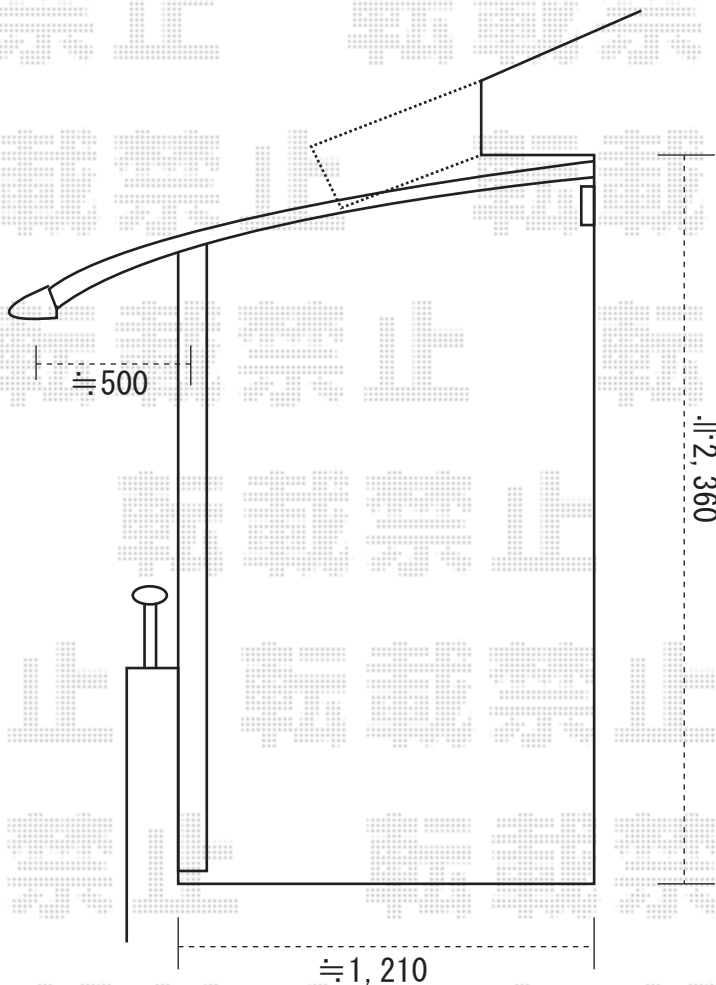

壁面垂木掛け部分に段差がありますので、  
追加部材としてライナー材を使用致します

屋根に合わせて取付致します

関東間 2.0間  
(屋根幅 3,840)

6尺(切詰加工あり)

EX-SHOP

<http://www.ex-shop.net>

担当: 藤木